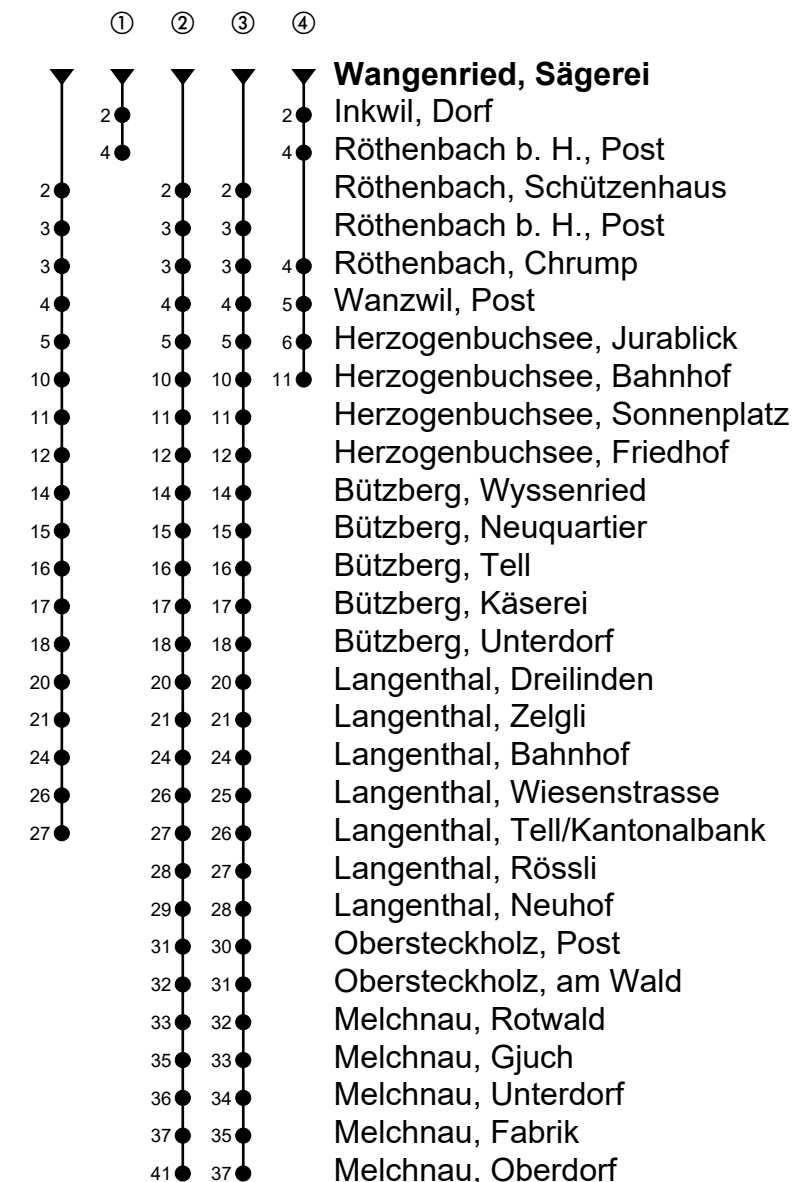

Wangenried, Sägerei

Richtung Melchnau

Gültig von 11.12.2022 bis 09.12.2023

🕒	Montag-Freitag	🕒	Samstag	🕒	Sonn- und allg. Feiertage
5		5	40 ^{ab}	5	40 ^{ab}
6	07 ^{ab} ^① _A	6		6	
7	07 ^{ab} ^① _A	7	40 ^{ab}	7	40 ^{ab}
8	10 ^{ab}	8		8	
9		9	40 ^{ab}	9	40 ^{ab}
10	10 ^{ab}	10		10	
11	40 ^{ab}	11		11	
12	59 ^{ab} ^②	12	59 ^{ab} ^②	12	59 ^{ab} ^②
13	59 ^{ab} ^②	13		13	
14		14		14	
15		15	59 ^{ab} ^②	15	59 ^{ab} ^②
16	31 ^{ab} ^① _A	16		16	
17	31 ^{ab} ^① _A	17	59 ^{ab} ^②	17	59 ^{ab} ^②
18	31 ^{ab} ^④ _A	18		18	
19		19	59 ^{ab} ^③	19	59 ^{ab} ^③
20	59 ^{ab} ^③	20		20	

Fahrzeit in Minuten

Anmerkungen

= Mitnahme möglich, Platzzahl beschränkt

= Keine Beförderung möglich

A = Kleinbus, Platzzahl beschränkt