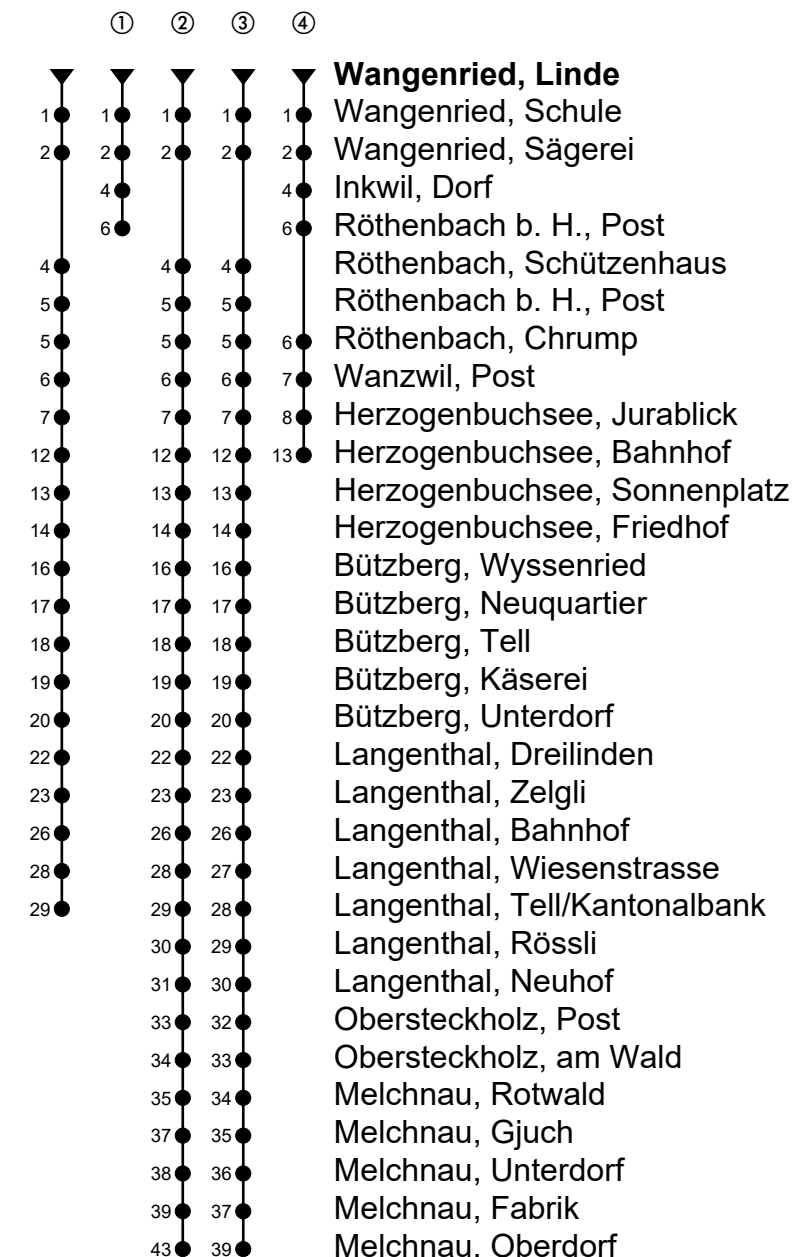

Wangenried, Linde

Richtung Melchnau

Gültig von 11.12.2022 bis 09.12.2023

🕒	Montag-Freitag	🕒	Samstag	🕒	Sonn- und allg. Feiertage
5		5	38 ^{ab}	5	38 ^{ab}
6	05 ^{ab①}	6		6	
7	05 ^{ab①}	7	38 ^{ab}	7	38 ^{ab}
8	08 ^{ab}	8		8	
9		9	38 ^{ab}	9	38 ^{ab}
10	08 ^{ab}	10		10	
11	38 ^{ab}	11		11	
12	57 ^{ab②}	12	57 ^{ab②}	12	57 ^{ab②}
13	57 ^{ab②}	13		13	
14		14		14	
15		15	57 ^{ab②}	15	57 ^{ab②}
16	29 ^{ab①}	16		16	
17	29 ^{ab①}	17	57 ^{ab②}	17	57 ^{ab②}
18	29 ^{ab④}	18		18	
19		19	57 ^{ab③}	19	57 ^{ab③}
20	57 ^{ab③}	20		20	

Fahrzeit in Minuten

Anmerkungen

= Mitnahme möglich, Platzzahl beschränkt

= Keine Beförderung möglich

A = Kleinbus, Platzzahl beschränkt