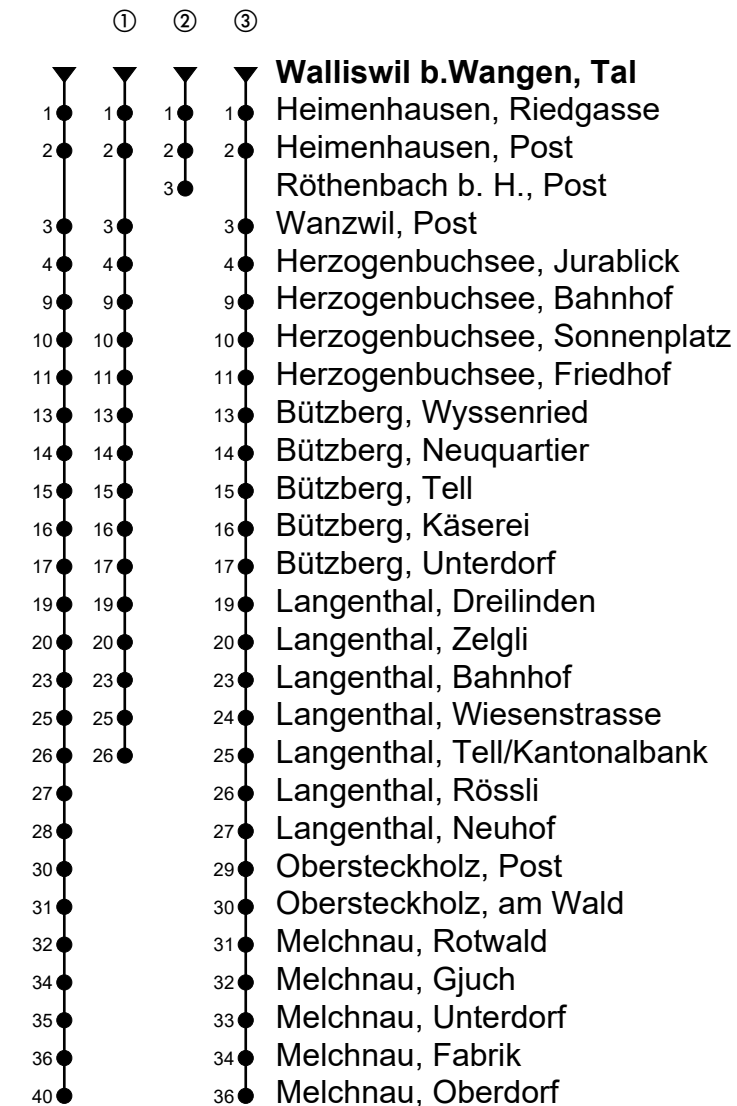

# Walliswil b.Wangen, Tal

## Richtung Melchnau

Gültig von 11.12.2022 bis 09.12.2023

🕒	Montag-Freitag	🕒	Samstag	🕒	Sonn- und allg. Feiertage
5	41 <sup>Ⓜ①</sup>	5		5	
6	38 <sup>Ⓜ②</sup> <sub>A</sub>	6	41 <sup>Ⓜ①</sup>	6	41 <sup>Ⓜ①</sup>
7	38 <sup>Ⓜ②</sup> <sub>A</sub>	7		7	
8		8	41 <sup>Ⓜ①</sup>	8	41 <sup>Ⓜ①</sup>
9	11 <sup>Ⓜ①</sup>	9		9	
10		10		10	
11	11 <sup>Ⓜ①</sup>	11	41 <sup>Ⓜ①</sup>	11	41 <sup>Ⓜ①</sup>
12	11 <sup>Ⓜ①</sup>	12		12	
13	30 <sup>Ⓜ</sup>	13		13	
14	30 <sup>Ⓜ</sup>	14	00 <sup>Ⓜ</sup>	14	00 <sup>Ⓜ</sup>
15		15		15	
16	00 <sup>Ⓜ</sup>	16		16	
17	02 <sup>Ⓜ②</sup> <sub>A</sub>	17	00 <sup>Ⓜ</sup>	17	00 <sup>Ⓜ</sup>
18	02 <sup>Ⓜ②</sup> <sub>A</sub>	18		18	
19	00 <sup>Ⓜ</sup>	19	00 <sup>Ⓜ</sup>	19	00 <sup>Ⓜ</sup>
20	00 <sup>Ⓜ③</sup>	20		20	

Fahrzeit in Minuten