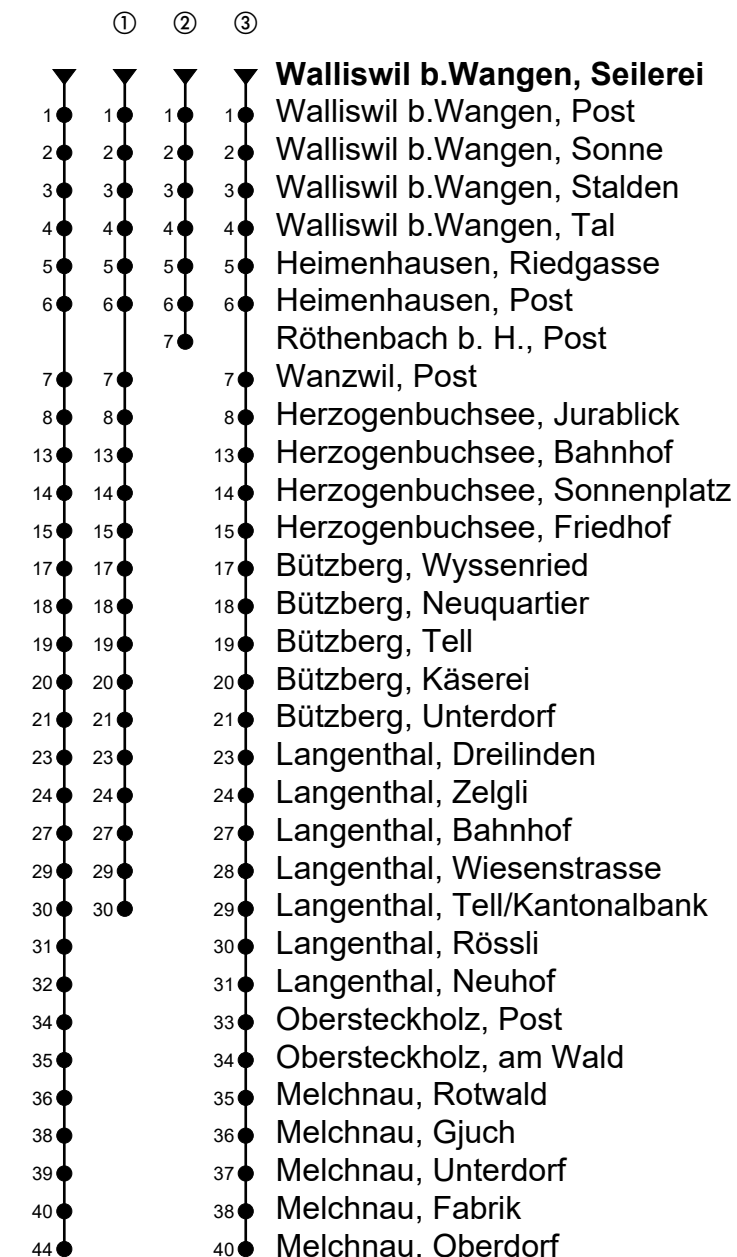

Walliswil b.Wangen, Seilerei

Richtung Melchnau

Gültig von 11.12.2022 bis 09.12.2023

🕒	Montag-Freitag	🕒	Samstag	🕒	Sonn- und allg. Feiertage
5	37 ^{Ⓜ①}	5		5	
6	34 ^{Ⓜ②} _A	6	37 ^{Ⓜ①}	6	37 ^{Ⓜ①}
7	34 ^{Ⓜ②} _A	7		7	
8		8	37 ^{Ⓜ①}	8	37 ^{Ⓜ①}
9	07 ^{Ⓜ①}	9		9	
10		10		10	
11	07 ^{Ⓜ①}	11	37 ^{Ⓜ①}	11	37 ^{Ⓜ①}
12	07 ^{Ⓜ①}	12		12	
13	26 [Ⓜ]	13	56 [Ⓜ]	13	56 [Ⓜ]
14	26 [Ⓜ]	14		14	
15	56 [Ⓜ]	15		15	
16	58 ^{Ⓜ②} _A	16	56 [Ⓜ]	16	56 [Ⓜ]
17	58 ^{Ⓜ②} _A	17		17	
18	56 [Ⓜ]	18	56 [Ⓜ]	18	56 [Ⓜ]
19	56 ^{Ⓜ③}	19		19	

Fahrzeit in Minuten

Anmerkungen

🚲 = Mitnahme möglich, Platzzahl beschränkt
 🚫🚲 = Keine Beförderung möglich

A = Kleinbus, Platzzahl beschränkt