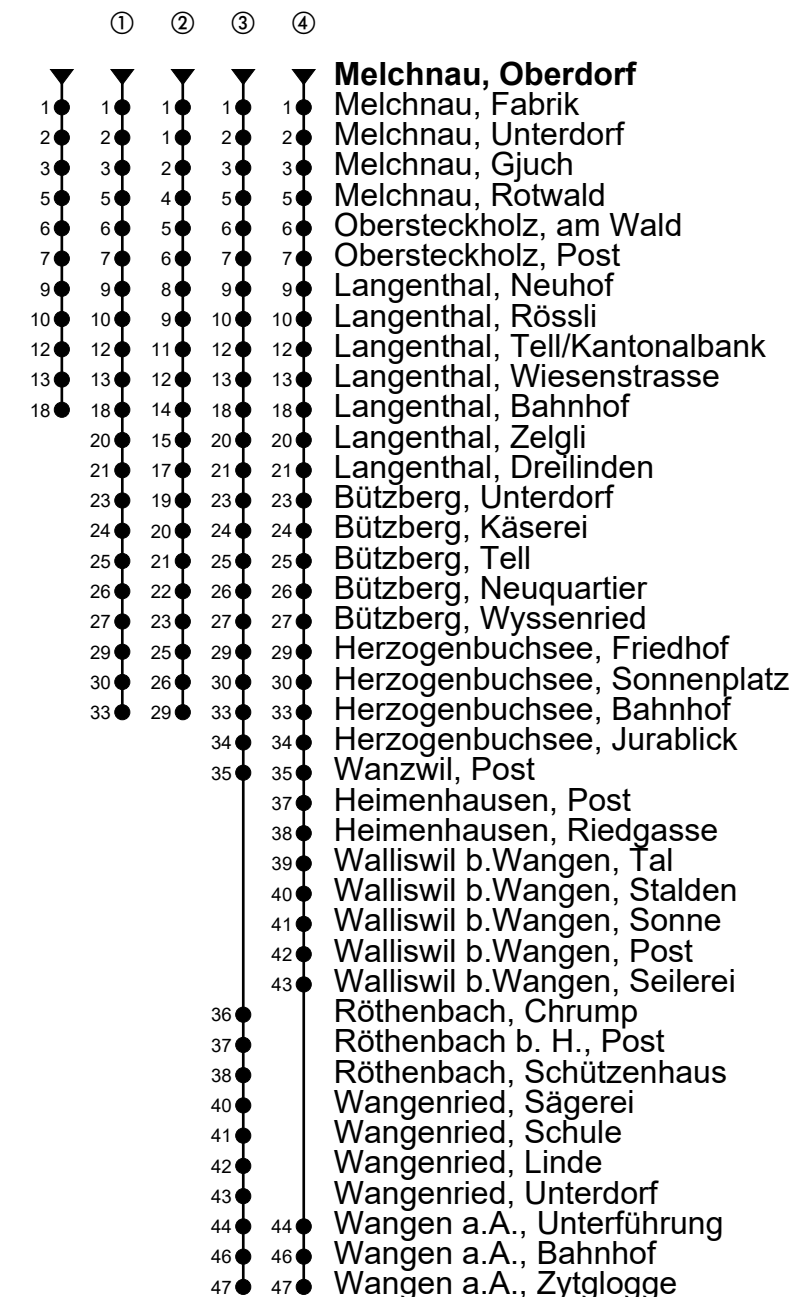

Melchnau, Oberdorf

# Richtung Wangen an der Aare

Gültig von 11.12.2022 bis 09.12.2023

🕒	Montag-Freitag	🕒	Samstag	🕒	Sonn- und allg. Feiertage
5	46 <sup>A</sup>	5	46 <sup>③</sup>	5	46 <sup>③</sup>
6	16 <sup>A</sup> 46 <sup>A</sup>	6	46 <sup>④</sup>	6	46 <sup>④</sup>
7	16 <sup>A</sup> 46 <sup>③</sup>	7	46 <sup>③</sup>	7	46 <sup>③</sup>
8	16 <sup>①</sup> 46 <sup>④</sup>	8	46 <sup>④</sup>	8	46 <sup>C</sup>
9	16 <sup>①</sup> 46 <sup>③</sup>	9	46 <sup>①</sup>	9	46 <sup>①</sup>
10	16 <sup>①</sup> 46 <sup>④</sup>	10	46 <sup>③</sup>	10	46 <sup>③</sup>
11	16 <sup>③</sup> 46 <sup>④</sup>	11	46 <sup>④</sup>	11	46 <sup>④</sup>
12	16 <sup>①</sup> 49 <sup>④</sup>	12	49 <sup>④</sup>	12	49 <sup>④</sup>
13	19 <sup>④</sup> 49 <sup>④</sup>	13	49 <sup>④</sup>	13	49 <sup>④</sup>
14	19 <sup>④</sup> 49 <sup>④</sup>	14	49 <sup>④</sup>	14	49 <sup>④</sup>
15	19 <sup>④</sup> 49 <sup>①</sup>	15	49 <sup>④</sup>	15	49 <sup>④</sup>
16	19 <sup>①</sup> 49 <sup>①</sup>	16	49 <sup>④</sup>	16	49 <sup>④</sup>
17	19 <sup>①</sup> 49 <sup>①</sup>	17	49 <sup>④</sup>	17	49 <sup>④</sup>
18	19 <sup>④</sup> 49 <sup>④</sup>	18	49 <sup>④</sup>	18	49 <sup>④</sup>
19	19 <sup>④</sup> 49 <sup>④</sup>	19	49 <sup>④</sup>	19	49 <sup>④</sup>
20	39 <sup>②</sup>	20	39 <sup>②</sup>	20	39 <sup>②</sup>
21	39 <sup>②</sup>	21	39 <sup>②</sup>	21	39 <sup>②</sup>
22	44 <sup>②</sup>	22	44 <sup>②</sup>	22	44 <sup>②</sup>
23		23		23	
0	15 <sup>B</sup>	0	15 <sup>②</sup>	0	

Fahrzeit in Minuten