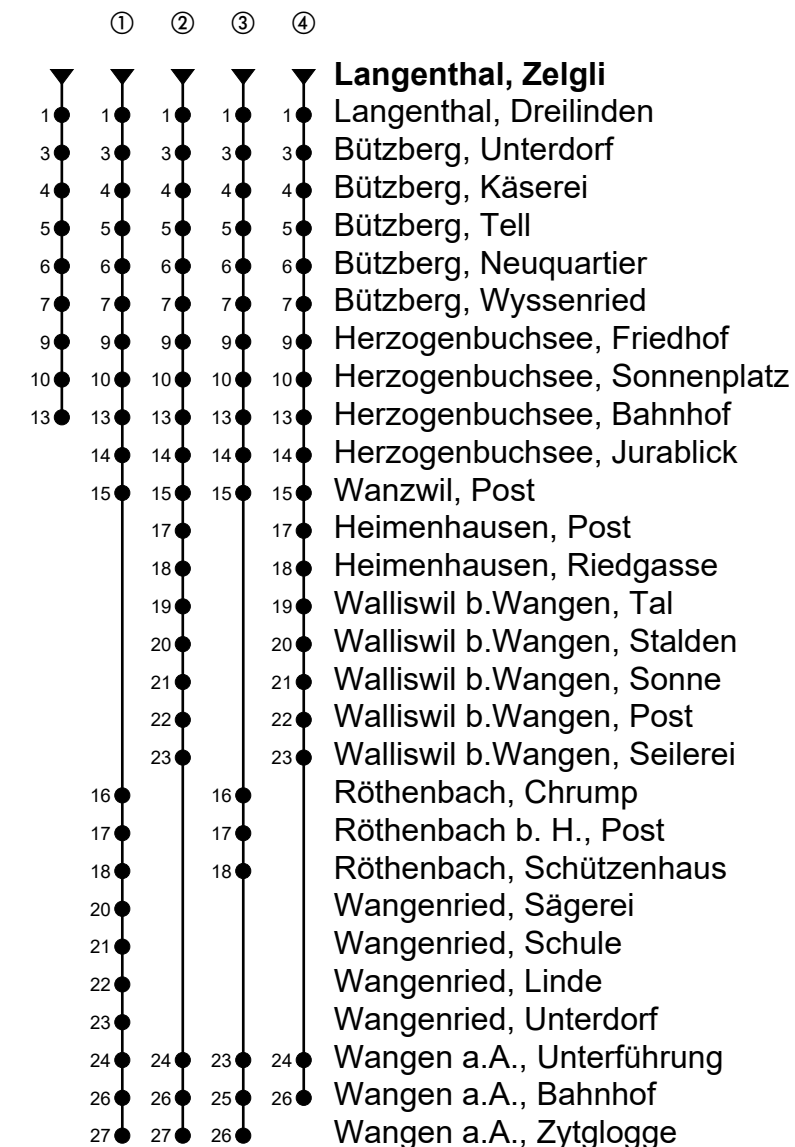

Langenthal, Zelgli

Richtung Wangen an der Aare

Gültig von 11.12.2022 bis 09.12.2023

🕒	Montag-Freitag	🕒	Samstag	🕒	Sonn- und allg. Feiertage
5	36 ^{as}	5		5	
6	06 ^{as③} 22 ^{as} 36 ^{as③} 52 ^{as}	6	06 ^{as①}	6	06 ^{as①}
7	06 ^{as③} 22 ^{as} 36 ^{as③} 52 ^{as}	7	06 ^{as②}	7	06 ^{as②}
8	06 ^{as①} 36 ^{as}	8	06 ^{as①}	8	06 ^{as①}
9	06 ^{as②} 36 ^{as}	9	06 ^{as②}	9	06 ^{as④}
10	06 ^{as①} 36 ^{as}	10	06 ^{as}	10	06 ^{as}
11	06 ^{as②} 36 ^{as①}	11	06 ^{as①}	11	06 ^{as①}
12	06 ^{as②} 36 ^{as} 54 ^{as①}	12	06 ^{as②}	12	06 ^{as②}
13	24 ^{as②} 54 ^{as①}	13	24 ^{as①}	13	24 ^{as①}
14	24 ^{as} 54 ^{as}	14	24 ^{as}	14	24 ^{as}
15	24 ^{as①} 54 ^{as②}	15	24 ^{as④}	15	24 ^{as④}
16	09 ^{as} 24 ^{as③} 39 ^{as} 54 ^{as③}	16	24 ^{as①}	16	24 ^{as①}
17	09 ^{as} 24 ^{as③} 39 ^{as} 54 ^{as③}	17	24 ^{as②}	17	24 ^{as②}
18	09 ^{as} 24 ^{as②} 54 ^{as}	18	24 ^{as①}	18	24 ^{as①}
19	24 ^{as①} 54 ^{as}	19	24 ^{as②}	19	24 ^{as②}
20	24 ^{as②} 55 ^{as}	20	24 ^{as} 55 ^{as}	20	24 ^{as} 55 ^{as}
21	55 ^{as}	21	55 ^{as}	21	55 ^{as}
22		22		22	
23	00 ^{as} 32 ^{asA}	23	00 ^{as} 32 ^{as}	23	00 ^{as}
0	32 ^{asA}	0	32 ^{as}	0	

Fahrzeit in Minuten

Anmerkungen

= Mitnahme möglich, Platzzahl beschränkt
 = Keine Beförderung möglich

A = Freitag, ohne allg. Feiertage

Spätere Fahrten siehe www.moonliner.ch

Aare Seeland mobil AG, Telefon 058 329 93 11, www.asmobil.ch