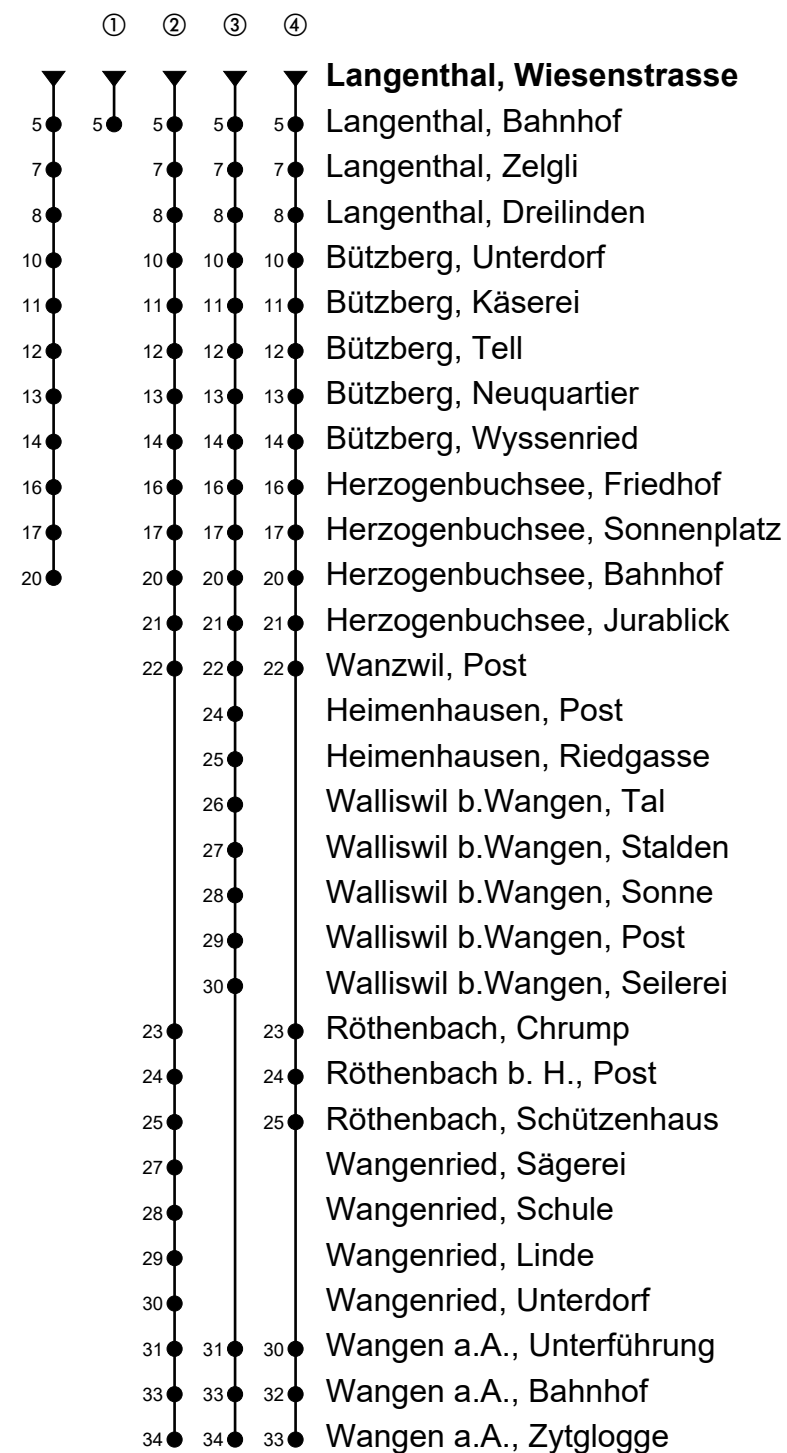

Langenthal, Wiesenstrasse
Richtung Wangen an der Aare

Gültig von 11.12.2022 bis 09.12.2023

🕒	Montag-Freitag	🕒	Samstag	🕒	Sonn- und allg. Feiertage
5	59 ^{♣️④}	5	59 ^{♣️②}	5	59 ^{♣️②}
6	15 ^{♣️} 29 ^{♣️④} 45 ^{♣️} 59 ^{♣️④}	6	59 ^{♣️③}	6	59 ^{♣️③}
7	15 ^{♣️} 29 ^{♣️④} 45 ^{♣️} 59 ^{♣️②}	7	59 ^{♣️②}	7	59 ^{♣️②}
8	29 ^{♣️} 59 ^{♣️③}	8	59 ^{♣️③}	8	59 ^{♣️B}
9	29 ^{♣️} 59 ^{♣️②}	9	59 ^{♣️}	9	59 ^{♣️}
10	29 ^{♣️} 59 ^{♣️③}	10	59 ^{♣️②}	10	59 ^{♣️②}
11	29 ^{♣️②} 59 ^{♣️③}	11	59 ^{♣️③}	11	59 ^{♣️③}
12	29 ^{♣️} 47 ^{♣️②}	12		12	
13	02 ^{♣️①} 17 ^{♣️③} 32 ^{♣️①} 47 ^{♣️②}	13	02 ^{♣️①} 17 ^{♣️②}	13	02 ^{♣️①} 17 ^{♣️②}
14	02 ^{♣️①} 17 ^{♣️} 32 ^{♣️①} 47 ^{♣️}	14	02 ^{♣️①} 17 ^{♣️}	14	02 ^{♣️①} 17 ^{♣️}
15	02 ^{♣️①} 17 ^{♣️②} 32 ^{♣️①} 47 ^{♣️③}	15	02 ^{♣️①} 17 ^{♣️B}	15	02 ^{♣️①} 17 ^{♣️B}
16	02 ^{♣️} 17 ^{♣️④} 32 ^{♣️} 47 ^{♣️④}	16	02 ^{♣️①} 17 ^{♣️②}	16	02 ^{♣️①} 17 ^{♣️②}
17	02 ^{♣️} 17 ^{♣️④} 32 ^{♣️} 47 ^{♣️④}	17	02 ^{♣️①} 17 ^{♣️③}	17	02 ^{♣️①} 17 ^{♣️③}
18	02 ^{♣️} 17 ^{♣️③} 32 ^{♣️①} 47 ^{♣️}	18	02 ^{♣️①} 17 ^{♣️②}	18	02 ^{♣️①} 17 ^{♣️②}
19	02 ^{♣️①} 17 ^{♣️②} 32 ^{♣️①} 47 ^{♣️}	19	02 ^{♣️①} 17 ^{♣️③}	19	02 ^{♣️①} 17 ^{♣️③}
20	02 ^{♣️①} 17 ^{♣️③} 51 ^{♣️}	20	02 ^{♣️①} 17 ^{♣️} 51 ^{♣️}	20	02 ^{♣️①} 17 ^{♣️} 51 ^{♣️}
21	51 ^{♣️}	21	51 ^{♣️}	21	51 ^{♣️}
22	56 ^{♣️}	22	56 ^{♣️}	22	56 ^{♣️}
23	29 ^{♣️A}	23	29 ^{♣️}	23	
0	27 ^{♣️A}	0	27 ^{♣️}	0	

Fahrzeit in Minuten

Anmerkungen

- ♣️ = Mitnahme möglich, Platzzahl beschränkt
- ♣️ = Keine Beförderung möglich

- A** = Freitag, ohne allg. Feiertage
- B** = Fährt bis Wangen a.A., Bahnhof