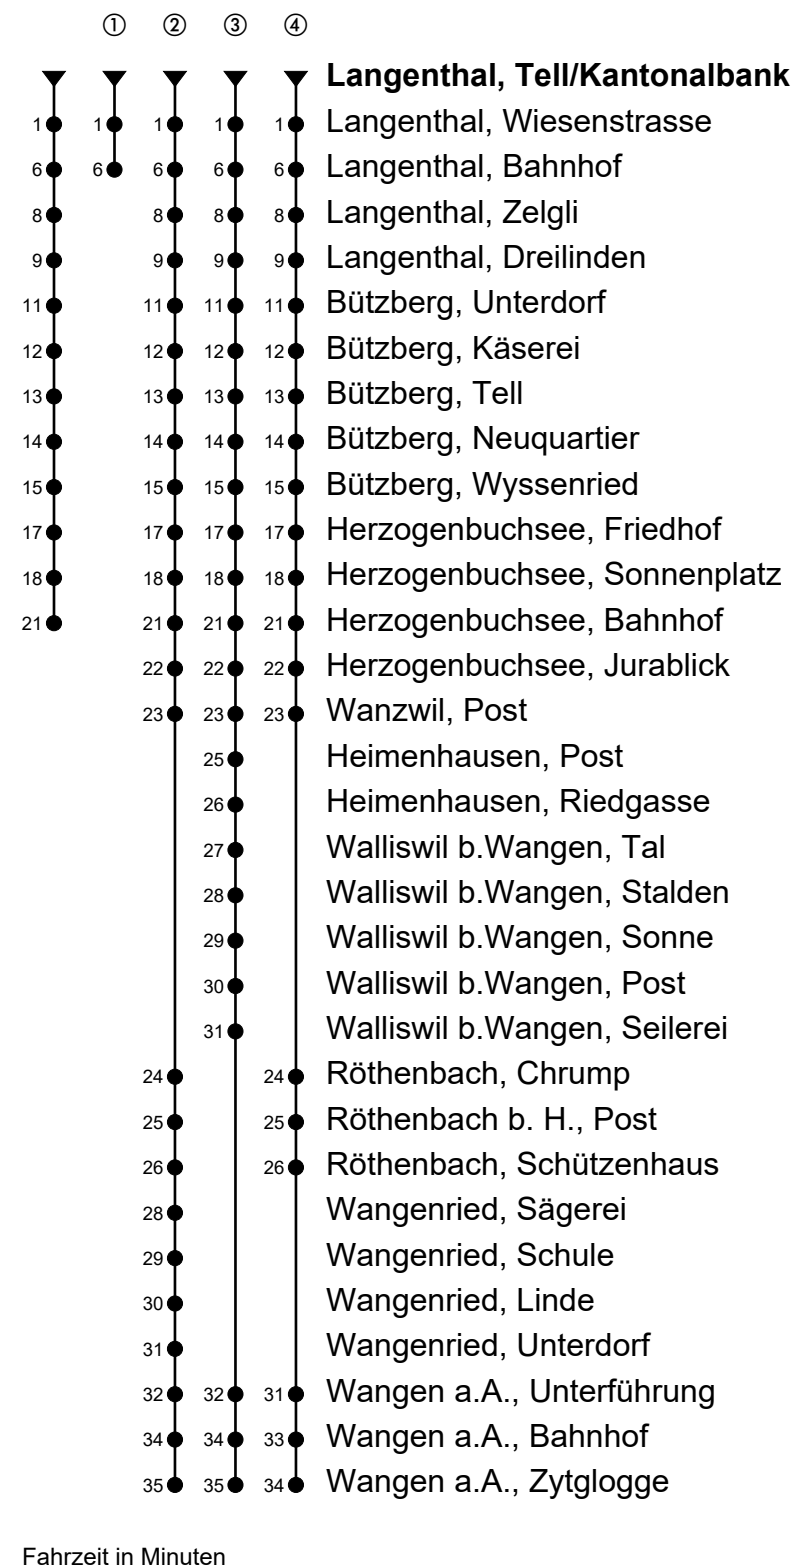

Langenthal, Tell/Kantonalbank
Richtung Wangen an der Aare

Gültig von 11.12.2022 bis 09.12.2023

🕒	Montag-Freitag	🕒	Samstag	🕒	Sonn- und allg. Feiertage
5	58 ^{♣️④}	5	58 ^{♣️②}	5	58 ^{♣️②}
6	14 ^{♣️} 28 ^{♣️④} 44 ^{♣️} 58 ^{♣️④}	6	58 ^{♣️③}	6	58 ^{♣️③}
7	14 ^{♣️} 28 ^{♣️④} 44 ^{♣️} 58 ^{♣️②}	7	58 ^{♣️②}	7	58 ^{♣️②}
8	28 ^{♣️} 58 ^{♣️③}	8	58 ^{♣️③}	8	58 ^{♣️B}
9	28 ^{♣️} 58 ^{♣️②}	9	58 ^{♣️}	9	58 ^{♣️}
10	28 ^{♣️} 58 ^{♣️③}	10	58 ^{♣️②}	10	58 ^{♣️②}
11	28 ^{♣️②} 58 ^{♣️③}	11	58 ^{♣️③}	11	58 ^{♣️③}
12	28 ^{♣️} 46 ^{♣️②}	12		12	
13	01 ^{♣️①} 16 ^{♣️③} 31 ^{♣️①} 46 ^{♣️②}	13	01 ^{♣️①} 16 ^{♣️②}	13	01 ^{♣️①} 16 ^{♣️②}
14	01 ^{♣️①} 16 ^{♣️} 31 ^{♣️①} 46 ^{♣️}	14	01 ^{♣️①} 16 ^{♣️}	14	01 ^{♣️①} 16 ^{♣️}
15	01 ^{♣️①} 16 ^{♣️②} 31 ^{♣️①} 46 ^{♣️③}	15	01 ^{♣️①} 16 ^{♣️B}	15	01 ^{♣️①} 16 ^{♣️B}
16	01 ^{♣️} 16 ^{♣️④} 31 ^{♣️} 46 ^{♣️④}	16	01 ^{♣️①} 16 ^{♣️②}	16	01 ^{♣️①} 16 ^{♣️②}
17	01 ^{♣️} 16 ^{♣️④} 31 ^{♣️} 46 ^{♣️④}	17	01 ^{♣️①} 16 ^{♣️③}	17	01 ^{♣️①} 16 ^{♣️③}
18	01 ^{♣️} 16 ^{♣️③} 31 ^{♣️①} 46 ^{♣️}	18	01 ^{♣️①} 16 ^{♣️②}	18	01 ^{♣️①} 16 ^{♣️②}
19	01 ^{♣️①} 16 ^{♣️②} 31 ^{♣️①} 46 ^{♣️}	19	01 ^{♣️①} 16 ^{♣️③}	19	01 ^{♣️①} 16 ^{♣️③}
20	01 ^{♣️①} 16 ^{♣️③} 50 ^{♣️}	20	01 ^{♣️①} 16 ^{♣️} 50 ^{♣️}	20	01 ^{♣️①} 16 ^{♣️} 50 ^{♣️}
21	50 ^{♣️}	21	50 ^{♣️}	21	50 ^{♣️}
22	55 ^{♣️}	22	55 ^{♣️}	22	55 ^{♣️}
23	28 ^{♣️A}	23	28 ^{♣️}	23	
0	26 ^{♣️A}	0	26 ^{♣️}	0	

Anmerkungen

- ♣️ = Mitnahme möglich, Platzzahl beschränkt
- ♣️ = Keine Beförderung möglich

- A** = Freitag, ohne allg. Feiertage
- B** = Fährt bis Wangen a.A., Bahnhof