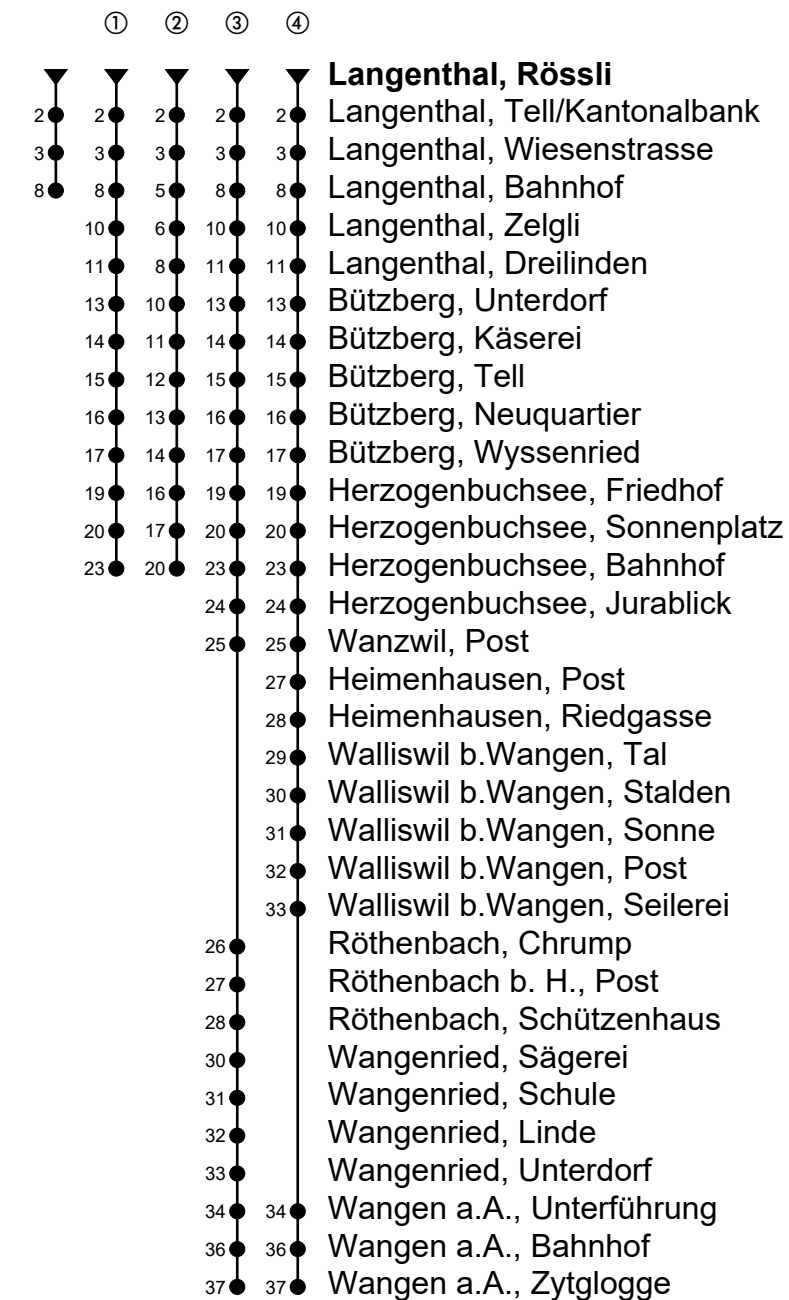

Langenthal, Rössli

Richtung Wangen an der Aare

Gültig von 11.12.2022 bis 09.12.2023

🕒	Montag-Freitag	🕒	Samstag	🕒	Sonn- und allg. Feiertage
5	56 ^A	5	56 ^③	5	56 ^③
6	26 ^A 56 ^A	6	56 ^④	6	56 ^④
7	26 ^A 56 ^③	7	56 ^③	7	56 ^③
8	26 ^① 56 ^④	8	56 ^④	8	56 ^C
9	26 ^① 56 ^③	9	56 ^①	9	56 ^①
10	26 ^① 56 ^④	10	56 ^③	10	56 ^③
11	26 ^③ 56 ^④	11	56 ^④	11	56 ^④
12	26 ^① 59 ^①	12	59 ^①	12	59 ^①
13	29 ^① 59 ^①	13	59 ^①	13	59 ^①
14	29 ^① 59 ^①	14	59 ^①	14	59 ^①
15	29 ^① 59 ^①	15	59 ^①	15	59 ^①
16	29 ^① 59 ^①	16	59 ^①	16	59 ^①
17	29 ^① 59 ^①	17	59 ^①	17	59 ^①
18	29 ^① 59 ^①	18	59 ^①	18	59 ^①
19	29 ^① 59 ^①	19	59 ^①	19	59 ^①
20	48 ^②	20	48 ^②	20	48 ^②
21	48 ^②	21	48 ^②	21	48 ^②
22	53 ^②	22	53 ^②	22	53 ^②
23		23		23	
0	24 ^B	0	24 ^②	0	

Fahrzeit in Minuten

Anmerkungen

🚲 = Mitnahme möglich, Platzzahl beschränkt

🚫 = Keine Beförderung möglich

A = Fährt bis Wangen a.A., Zytglogge

B = Freitag, ohne allg. Feiertage

C = Fährt bis Wangen a.A., Bahnhof