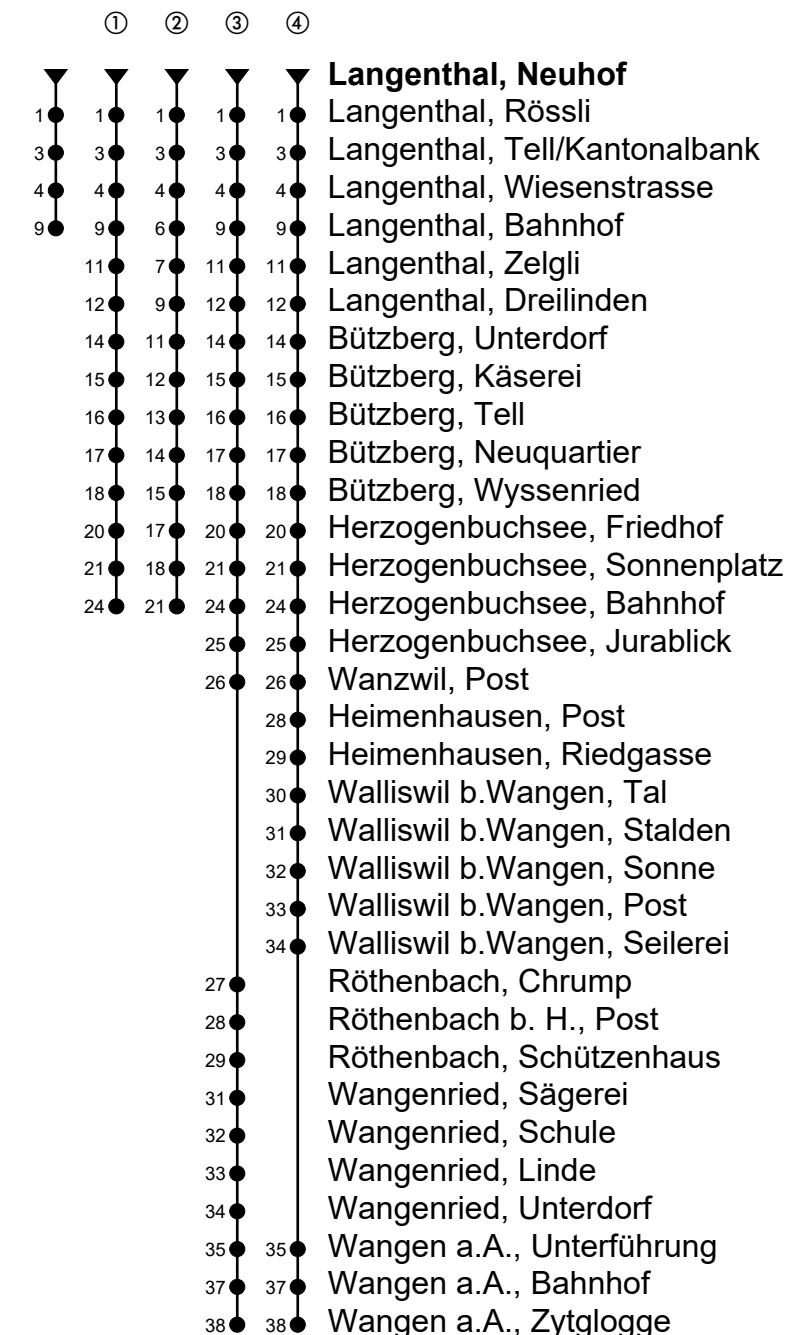

Langenthal, Neuhof

Richtung Wangen an der Aare

Gültig von 11.12.2022 bis 09.12.2023

🕒	Montag-Freitag	🕒	Samstag	🕒	Sonn- und allg. Feiertage
5	55 ^A	5	55 ^③	5	55 ^③
6	25 ^A 55 ^A	6	55 ^④	6	55 ^④
7	25 ^A 55 ^③	7	55 ^③	7	55 ^③
8	25 ^① 55 ^④	8	55 ^④	8	55 ^C
9	25 ^① 55 ^③	9	55 ^①	9	55 ^①
10	25 ^① 55 ^④	10	55 ^③	10	55 ^③
11	25 ^③ 55 ^④	11	55 ^④	11	55 ^④
12	25 ^① 58 [Ⓜ]	12	58 [Ⓜ]	12	58 [Ⓜ]
13	28 [Ⓜ] 58 [Ⓜ]	13	58 [Ⓜ]	13	58 [Ⓜ]
14	28 [Ⓜ] 58 [Ⓜ]	14	58 [Ⓜ]	14	58 [Ⓜ]
15	28 [Ⓜ] 58 ^①	15	58 [Ⓜ]	15	58 [Ⓜ]
16	28 ^① 58 ^①	16	58 [Ⓜ]	16	58 [Ⓜ]
17	28 ^① 58 ^①	17	58 [Ⓜ]	17	58 [Ⓜ]
18	28 [Ⓜ] 58 [Ⓜ]	18	58 [Ⓜ]	18	58 [Ⓜ]
19	28 [Ⓜ] 58 [Ⓜ]	19	58 [Ⓜ]	19	58 [Ⓜ]
20	47 ^②	20	47 ^②	20	47 ^②
21	47 ^②	21	47 ^②	21	47 ^②
22	52 ^②	22	52 ^②	22	52 ^②
23		23		23	
0	23 ^B	0	23 ^②	0	

Fahrzeit in Minuten

Anmerkungen

🚲 = Mitnahme möglich, Platzzahl beschränkt

🚫🚲 = Keine Beförderung möglich

A = Fährt bis Wangen a.A., Zytglogge

B = Freitag, ohne allg. Feiertage

C = Fährt bis Wangen a.A., Bahnhof