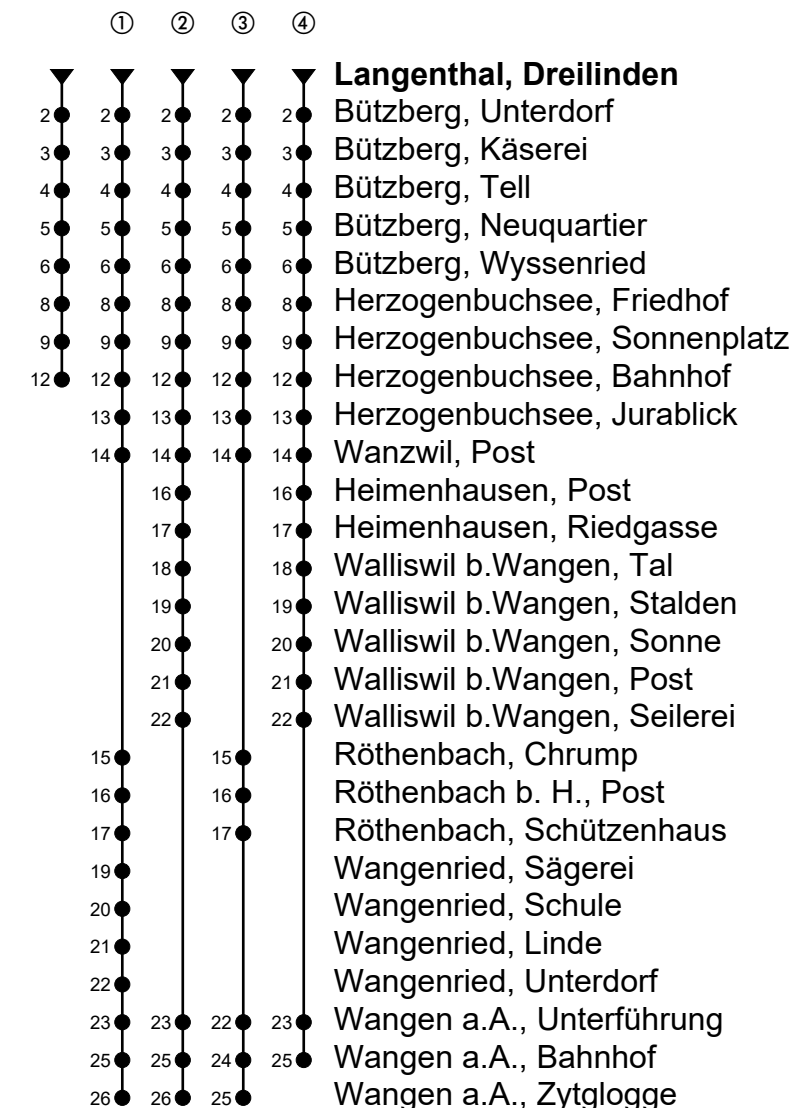

Langenthal, Dreilinden

Richtung Wangen an der Aare

Gültig von 11.12.2022 bis 09.12.2023

🕒	Montag-Freitag	🕒	Samstag	🕒	Sonn- und allg. Feiertage
5	37 [Ⓜ]	5		5	
6	07 ^{Ⓜ③} 23 [Ⓜ] 37 ^{Ⓜ③} 53 [Ⓜ]	6	07 ^{Ⓜ①}	6	07 ^{Ⓜ①}
7	07 ^{Ⓜ③} 23 [Ⓜ] 37 ^{Ⓜ③} 53 [Ⓜ]	7	07 ^{Ⓜ②}	7	07 ^{Ⓜ②}
8	07 ^{Ⓜ①} 37 [Ⓜ]	8	07 ^{Ⓜ①}	8	07 ^{Ⓜ①}
9	07 ^{Ⓜ②} 37 [Ⓜ]	9	07 ^{Ⓜ②}	9	07 ^{Ⓜ④}
10	07 ^{Ⓜ①} 37 [Ⓜ]	10	07 [Ⓜ]	10	07 [Ⓜ]
11	07 ^{Ⓜ②} 37 ^{Ⓜ①}	11	07 ^{Ⓜ①}	11	07 ^{Ⓜ①}
12	07 ^{Ⓜ②} 37 [Ⓜ] 55 ^{Ⓜ①}	12	07 ^{Ⓜ②}	12	07 ^{Ⓜ②}
13	25 ^{Ⓜ②} 55 ^{Ⓜ①}	13	25 ^{Ⓜ①}	13	25 ^{Ⓜ①}
14	25 [Ⓜ] 55 [Ⓜ]	14	25 [Ⓜ]	14	25 [Ⓜ]
15	25 ^{Ⓜ①} 55 ^{Ⓜ②}	15	25 ^{Ⓜ④}	15	25 ^{Ⓜ④}
16	10 [Ⓜ] 25 ^{Ⓜ③} 40 [Ⓜ] 55 ^{Ⓜ③}	16	25 ^{Ⓜ①}	16	25 ^{Ⓜ①}
17	10 [Ⓜ] 25 ^{Ⓜ③} 40 [Ⓜ] 55 ^{Ⓜ③}	17	25 ^{Ⓜ②}	17	25 ^{Ⓜ②}
18	10 [Ⓜ] 25 ^{Ⓜ②} 55 [Ⓜ]	18	25 ^{Ⓜ①}	18	25 ^{Ⓜ①}
19	25 ^{Ⓜ①} 55 [Ⓜ]	19	25 ^{Ⓜ②}	19	25 ^{Ⓜ②}
20	25 ^{Ⓜ②} 56 [Ⓜ]	20	25 [Ⓜ] 56 [Ⓜ]	20	25 [Ⓜ] 56 [Ⓜ]
21	56 [Ⓜ]	21	56 [Ⓜ]	21	56 [Ⓜ]
22		22		22	
23	01 [Ⓜ] 33 ^{ⓂA}	23	01 [Ⓜ] 33 [Ⓜ]	23	01 [Ⓜ]
0	33 ^{ⓂA}	0	33 [Ⓜ]	0	

Anmerkungen

🚲 = Mitnahme möglich, Platzzahl beschränkt
 🚫🚲 = Keine Beförderung möglich

A = Freitag, ohne allg. Feiertage

Spätere Fahrten siehe www.moonliner.ch

Aare Seeland mobil AG, Telefon 058 329 93 11, www.asmobil.ch