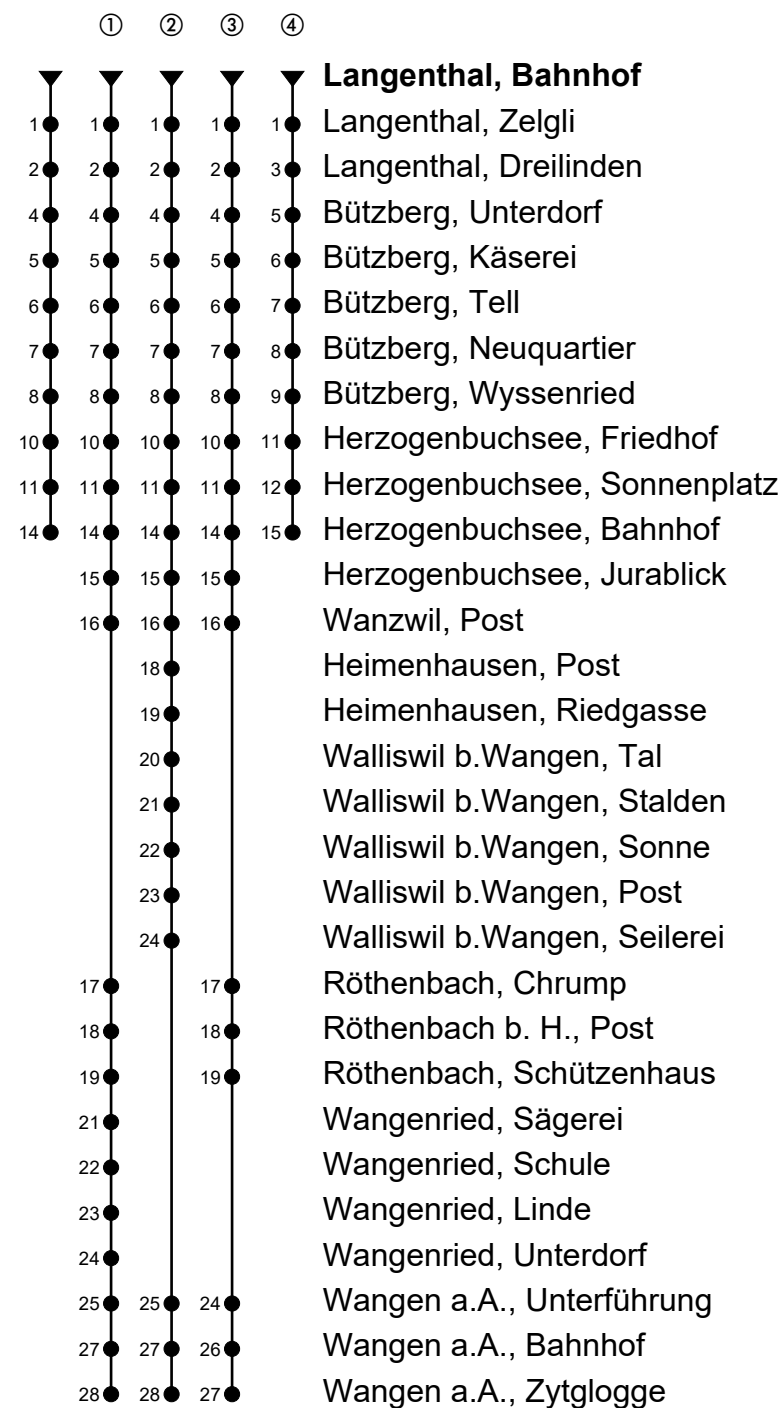

Langenthal, Bahnhof Richtung Wangen an der Aare

Gültig von 11.12.2022 bis 09.12.2023

🕒	Montag-Freitag	🕒	Samstag	🕒	Sonn- und allg. Feiertage
5	35 ^{ab}	5		5	
6	05 ^{ab ③} 21 ^{ab} 35 ^{ab ③} 51 ^{ab}	6	05 ^{ab ①}	6	05 ^{ab ①}
7	05 ^{ab ③} 21 ^{ab} 35 ^{ab ③} 51 ^{ab}	7	05 ^{ab ②}	7	05 ^{ab ②}
8	05 ^{ab ①} 35 ^{ab}	8	05 ^{ab ①}	8	05 ^{ab ①}
9	05 ^{ab ②} 35 ^{ab}	9	05 ^{ab ②}	9	05 ^{ab B}
10	05 ^{ab ①} 35 ^{ab}	10	05 ^{ab}	10	05 ^{ab}
11	05 ^{ab ②} 35 ^{ab ①}	11	05 ^{ab ①}	11	05 ^{ab ①}
12	05 ^{ab ②} 35 ^{ab} 53 ^{ab ①}	12	05 ^{ab ②}	12	05 ^{ab ②}
13	23 ^{ab ②} 53 ^{ab ①}	13	23 ^{ab ①}	13	23 ^{ab ①}
14	23 ^{ab} 53 ^{ab}	14	23 ^{ab}	14	23 ^{ab}
15	23 ^{ab ①} 53 ^{ab ②}	15	23 ^{ab B}	15	23 ^{ab B}
16	08 ^{ab} 23 ^{ab ③} 38 ^{ab} 53 ^{ab ③}	16	23 ^{ab ①}	16	23 ^{ab ①}
17	08 ^{ab} 23 ^{ab ③} 38 ^{ab} 53 ^{ab ③}	17	23 ^{ab ②}	17	23 ^{ab ②}
18	08 ^{ab} 23 ^{ab ②} 53 ^{ab}	18	23 ^{ab ①}	18	23 ^{ab ①}
19	23 ^{ab ①} 53 ^{ab}	19	23 ^{ab ②}	19	23 ^{ab ②}
20	23 ^{ab ②} 54 ^{ab ④}	20	23 ^{ab} 54 ^{ab ④}	20	23 ^{ab} 54 ^{ab ④}
21	54 ^{ab ④}	21	54 ^{ab ④}	21	54 ^{ab ④}
22	59 ^{ab ④}	22	59 ^{ab ④}	22	59 ^{ab ④}
23	31 ^{ab ④ A}	23	31 ^{ab ④}	23	
0	31 ^{ab ④ A}	0	31 ^{ab ④}	0	

Fahrzeit in Minuten

Anmerkungen

= Mitnahme möglich, Platzzahl beschränkt

= Keine Beförderung möglich

A = Freitag, ohne allg. Feiertage

B = Fährt bis Wangen a.A., Bahnhof

Spätere Fahrten siehe www.moonliner.ch