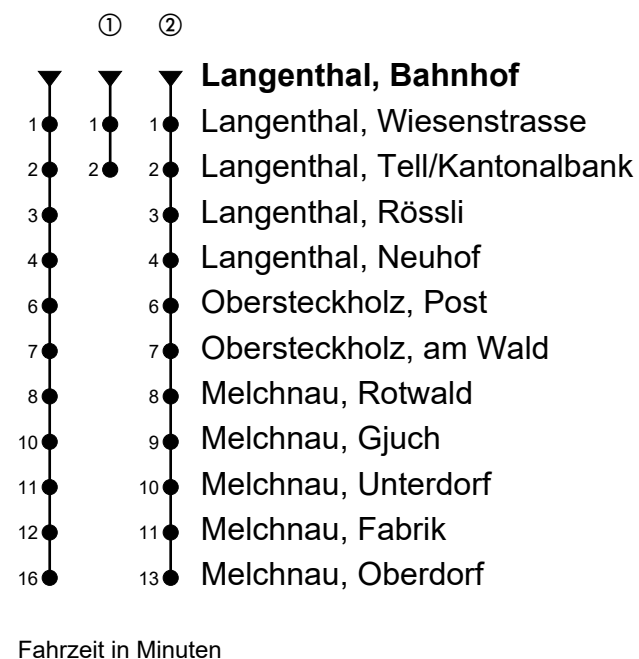

Langenthal, Bahnhof Richtung Melchnau

Gültig von 11.12.2022 bis 09.12.2023

🕒	Montag-Freitag	🕒	Samstag	🕒	Sonn- und allg. Feiertage
5	26 ^{ab} 56 ^{ab}	5	26 ^{ab}	5	26 ^{ab}
6	06 ^{ab} ① 21 ^{ab} 36 ^{ab} ① 51 ^{ab}	6	06 ^{ab} ① 21 ^{ab}	6	06 ^{ab} ① 21 ^{ab}
7	06 ^{ab} ① 21 ^{ab} 36 ^{ab} ① 51 ^{ab}	7	06 ^{ab} ① 21 ^{ab}	7	06 ^{ab} ① 21 ^{ab}
8	06 ^{ab} ① 21 ^{ab} 36 ^{ab} ① 51 ^{ab}	8	06 ^{ab} ① 21 ^{ab}	8	06 ^{ab} ① 21 ^{ab}
9	06 ^{ab} ① 21 ^{ab} 36 ^{ab} ① 51 ^{ab}	9	06 ^{ab} ① 21 ^{ab}	9	06 ^{ab} ① 21 ^{ab}
10	06 ^{ab} ① 21 ^{ab} 36 ^{ab} ① 51 ^{ab}	10	06 ^{ab} ① 21 ^{ab}	10	06 ^{ab} ① 21 ^{ab}
11	06 ^{ab} ① 21 ^{ab} 36 ^{ab} ① 51 ^{ab}	11	06 ^{ab} ① 21 ^{ab}	11	06 ^{ab} ① 21 ^{ab}
12	06 ^{ab} ① 21 ^{ab} 36 ^{ab} ① 55 ^{ab}	12	06 ^{ab} ① 21 ^{ab}	12	06 ^{ab} ① 21 ^{ab}
13	25 ^{ab} 55 ^{ab}	13	25 ^{ab}	13	25 ^{ab}
14	25 ^{ab} 55 ^{ab}	14	25 ^{ab}	14	25 ^{ab}
15	25 ^{ab} 55 ^{ab}	15	25 ^{ab}	15	25 ^{ab}
16	10 ^{ab} ① 25 ^{ab} 40 ^{ab} ① 55 ^{ab}	16	25 ^{ab}	16	25 ^{ab}
17	10 ^{ab} ① 25 ^{ab} 40 ^{ab} ① 55 ^{ab}	17	25 ^{ab}	17	25 ^{ab}
18	10 ^{ab} ① 25 ^{ab} 55 ^{ab}	18	25 ^{ab}	18	25 ^{ab}
19	25 ^{ab} 55 ^{ab} ① A	19	25 ^{ab}	19	25 ^{ab}
20	25 ^{ab} ②	20	25 ^{ab} ②	20	25 ^{ab} ②
21	25 ^{ab} ②	21	25 ^{ab} ②	21	25 ^{ab} ②
22	31 ^{ab} ②	22	31 ^{ab} ②	22	31 ^{ab} ②
23	25 ^{ab} ① 58 ^{ab} ② B	23	25 ^{ab} ① 58 ^{ab} ②	23	

Anmerkungen

🚲 = Mitnahme möglich, Platzzahl beschränkt

🚫 = Keine Beförderung möglich

A = Kleinbus, Platzzahl beschränkt

B = Freitag, ohne allg. Feiertage

Spätere Fahrten siehe www.moonliner.ch