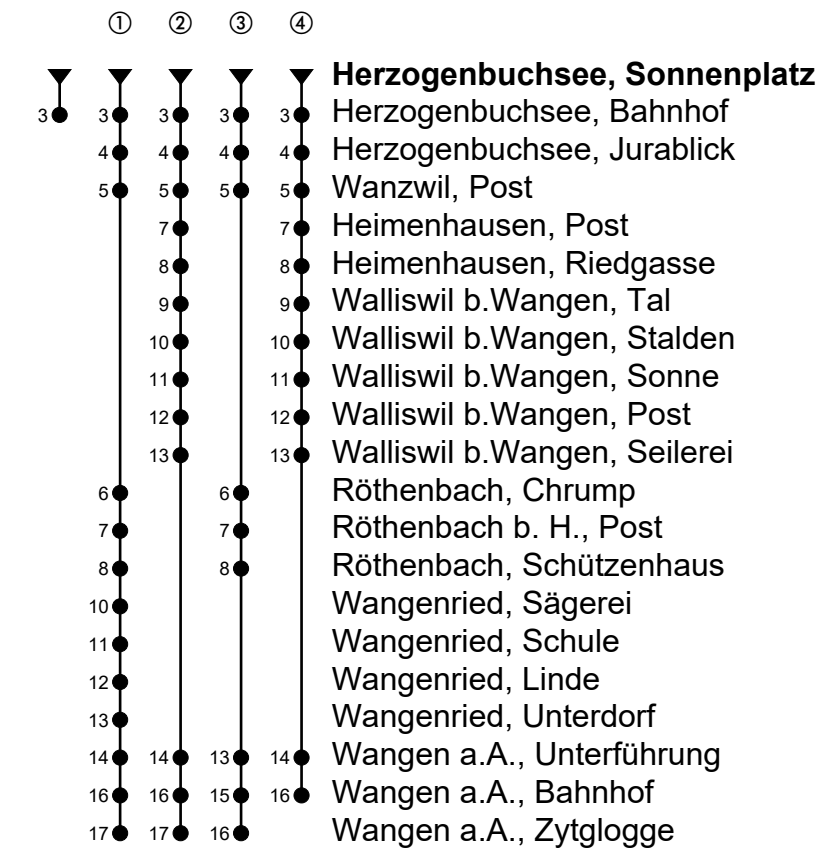

Herzogenbuchsee, Sonnenplatz

Richtung Wangen an der Aare

Gültig von 11.12.2022 bis 09.12.2023

| 🕒 | Montag-Freitag | 🕒 | Samstag | 🕒 | Sonn- und allg. Feiertage |
|----|---|----|-----------------------------------|----|---------------------------|
| 5 | 46 ^{ab} | 5 | | 5 | |
| 6 | 16 ^{ab③} 32 ^{ab} 46 ^{ab③} | 6 | 16 ^{ab①} | 6 | 16 ^{ab①} |
| 7 | 02 ^{ab} 16 ^{ab③} 32 ^{ab} 46 ^{ab③} | 7 | 16 ^{ab②} | 7 | 16 ^{ab②} |
| 8 | 02 ^{ab} 16 ^{ab①} 46 ^{ab} | 8 | 16 ^{ab①} | 8 | 16 ^{ab①} |
| 9 | 16 ^{ab②} 46 ^{ab} | 9 | 16 ^{ab②} | 9 | 16 ^{ab④} |
| 10 | 16 ^{ab①} 46 ^{ab} | 10 | 16 ^{ab} | 10 | 16 ^{ab} |
| 11 | 16 ^{ab②} 46 ^{ab①} | 11 | 16 ^{ab①} | 11 | 16 ^{ab①} |
| 12 | 16 ^{ab②} 46 ^{ab} | 12 | 16 ^{ab②} | 12 | 16 ^{ab②} |
| 13 | 04 ^{ab①} 34 ^{ab②} | 13 | 34 ^{ab①} | 13 | 34 ^{ab①} |
| 14 | 04 ^{ab①} 34 ^{ab} | 14 | 34 ^{ab} | 14 | 34 ^{ab} |
| 15 | 04 ^{ab} 34 ^{ab①} | 15 | 34 ^{ab④} | 15 | 34 ^{ab④} |
| 16 | 04 ^{ab②} 19 ^{ab} 34 ^{ab③} 49 ^{ab} | 16 | 34 ^{ab①} | 16 | 34 ^{ab①} |
| 17 | 04 ^{ab③} 19 ^{ab} 34 ^{ab③} 49 ^{ab} | 17 | 34 ^{ab②} | 17 | 34 ^{ab②} |
| 18 | 04 ^{ab③} 19 ^{ab} 34 ^{ab②} | 18 | 34 ^{ab①} | 18 | 34 ^{ab①} |
| 19 | 04 ^{ab} 34 ^{ab①} | 19 | 34 ^{ab②} | 19 | 34 ^{ab②} |
| 20 | 04 ^{ab} 34 ^{ab②} | 20 | 34 ^{ab} | 20 | 34 ^{ab} |
| 21 | 03 ^{ab} | 21 | 03 ^{ab} | 21 | 03 ^{ab} |
| 22 | 03 ^{ab} | 22 | 03 ^{ab} | 22 | 03 ^{ab} |
| 23 | 08 ^{ab} 40 ^{abA} | 23 | 08 ^{ab} 40 ^{ab} | 23 | 08 ^{ab} |
| 0 | 40 ^{abA} | 0 | 40 ^{ab} | 0 | |

Fahrzeit in Minuten

Anmerkungen

= Mitnahme möglich, Platzzahl beschränkt

= Keine Beförderung möglich

A = Freitag, ohne allg. Feiertage

Spätere Fahrten siehe www.moonliner.ch

Aare Seeland mobil AG, Telefon 058 329 93 11, www.asmobil.ch