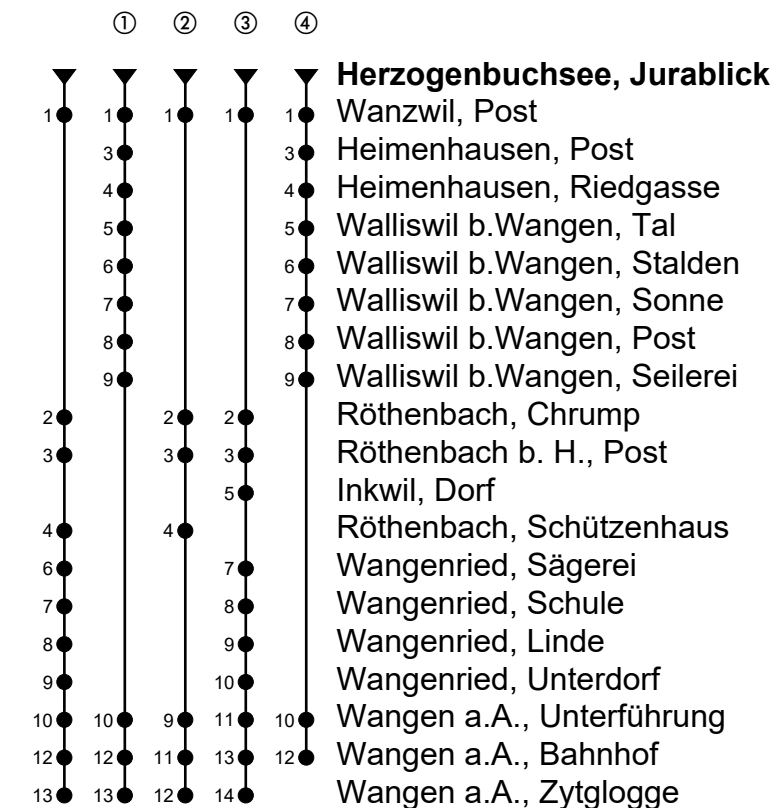

Herzogenbuchsee, Jurablick

# Richtung Wangen an der Aare

Gültig von 11.12.2022 bis 09.12.2023

🕒	Montag-Freitag	🕒	Samstag	🕒	Sonn- und allg. Feiertage
5	21 <sup>Ⓜ</sup> 43 <sup>Ⓜ①</sup> <sub>A</sub>	5		5	
6	21 <sup>Ⓜ②</sup> 51 <sup>Ⓜ②</sup>	6	21 <sup>Ⓜ</sup>	6	21 <sup>Ⓜ</sup>
7	21 <sup>Ⓜ②</sup> 51 <sup>Ⓜ②</sup>	7	21 <sup>Ⓜ①</sup>	7	21 <sup>Ⓜ①</sup>
8	21 <sup>Ⓜ</sup>	8	21 <sup>Ⓜ</sup>	8	21 <sup>Ⓜ</sup>
9	21 <sup>Ⓜ①</sup>	9	21 <sup>Ⓜ①</sup>	9	21 <sup>Ⓜ④</sup>
10	21 <sup>Ⓜ</sup>	10		10	
11	21 <sup>Ⓜ①</sup> 51 <sup>Ⓜ</sup>	11	21 <sup>Ⓜ</sup>	11	21 <sup>Ⓜ</sup>
12	21 <sup>Ⓜ①</sup>	12	21 <sup>Ⓜ①</sup>	12	21 <sup>Ⓜ①</sup>
13	09 <sup>Ⓜ</sup> 39 <sup>Ⓜ①</sup>	13	39 <sup>Ⓜ</sup>	13	39 <sup>Ⓜ</sup>
14	09 <sup>Ⓜ</sup>	14		14	
15	39 <sup>Ⓜ</sup>	15	39 <sup>Ⓜ④</sup>	15	39 <sup>Ⓜ④</sup>
16	09 <sup>Ⓜ①</sup> 39 <sup>Ⓜ②</sup>	16	39 <sup>Ⓜ</sup>	16	39 <sup>Ⓜ</sup>
17	09 <sup>Ⓜ②</sup> 39 <sup>Ⓜ②</sup>	17	39 <sup>Ⓜ①</sup>	17	39 <sup>Ⓜ①</sup>
18	09 <sup>Ⓜ②</sup> 39 <sup>Ⓜ①</sup> 42 <sup>Ⓜ③</sup> <sub>A</sub>	18	39 <sup>Ⓜ</sup>	18	39 <sup>Ⓜ</sup>
19	39 <sup>Ⓜ</sup>	19	39 <sup>Ⓜ①</sup>	19	39 <sup>Ⓜ①</sup>
20	39 <sup>Ⓜ①</sup>	20		20	

Fahrzeit in Minuten

## Anmerkungen

🚲 = Mitnahme möglich, Platzzahl beschränkt

**A** = Kleinbus, Platzzahl beschränkt

🚫 = Keine Beförderung möglich