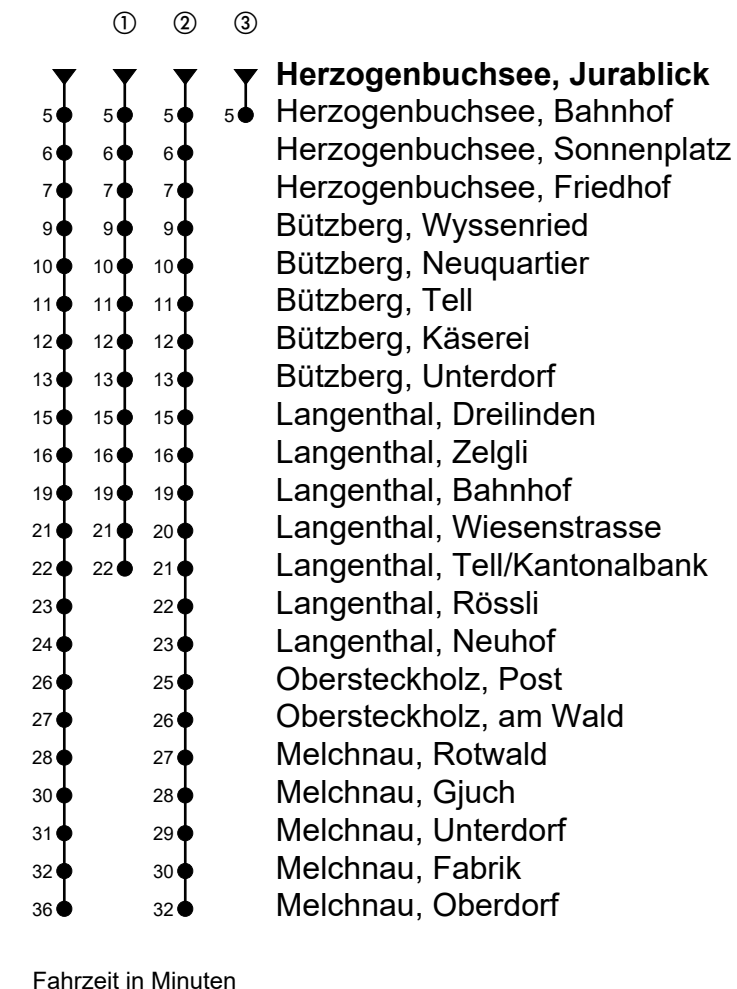

Herzogenbuchsee, Jurablick Richtung Melchnau

Gültig von 11.12.2022 bis 09.12.2023

🕒	Montag-Freitag	🕒	Samstag	🕒	Sonn- und allg. Feiertage
5	45 ^{Ⓜ①}	5	45 ^{Ⓜ①}	5	45 ^{Ⓜ①}
6	15 ^{Ⓜ①} 45 ^{Ⓜ①}	6	45 ^{Ⓜ①}	6	45 ^{Ⓜ①}
7	15 ^{Ⓜ①} 45 ^{Ⓜ①}	7	45 ^{Ⓜ①}	7	45 ^{Ⓜ①}
8	15 ^{Ⓜ①}	8	45 ^{Ⓜ①}	8	45 ^{Ⓜ①}
9	15 ^{Ⓜ①}	9	45 ^{Ⓜ①}	9	45 ^{Ⓜ①}
10	15 ^{Ⓜ①}	10		10	
11	15 ^{Ⓜ①} 45 ^{Ⓜ①}	11	45 ^{Ⓜ①}	11	45 ^{Ⓜ①}
12	15 ^{Ⓜ①}	12		12	
13	04 [Ⓜ] 34 [Ⓜ]	13	04 [Ⓜ]	13	04 [Ⓜ]
14	04 [Ⓜ] 34 [Ⓜ]	14	04 [Ⓜ]	14	04 [Ⓜ]
15		15		15	
16	04 [Ⓜ] 34 [Ⓜ]	16	04 [Ⓜ]	16	04 [Ⓜ]
17	04 [Ⓜ] 34 [Ⓜ]	17	04 [Ⓜ]	17	04 [Ⓜ]
18	04 [Ⓜ] 34 [Ⓜ] 37 ^{Ⓜ③} _A	18	04 [Ⓜ]	18	04 [Ⓜ]
19	04 [Ⓜ]	19	04 [Ⓜ]	19	04 [Ⓜ]
20	04 ^{Ⓜ②}	20	04 ^{Ⓜ②}	20	04 ^{Ⓜ②}
21	04 ^{Ⓜ②}	21		21	

Anmerkungen

🚲 = Mitnahme möglich, Platzzahl beschränkt

🚫🚲 = Keine Beförderung möglich

A = Kleinbus, Platzzahl beschränkt