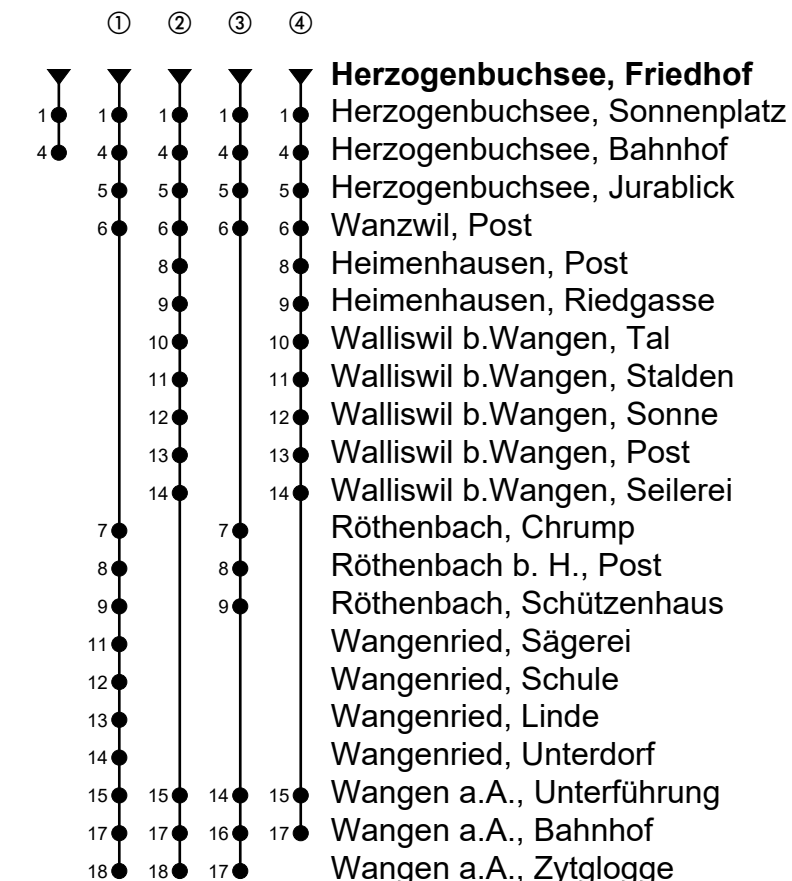

Herzogenbuchsee, Friedhof

Richtung Wangen an der Aare

Gültig von 11.12.2022 bis 09.12.2023

🕒	Montag-Freitag	🕒	Samstag	🕒	Sonn- und allg. Feiertage
5	45 [Ⓜ]	5		5	
6	15 ^{Ⓜ③} 31 [Ⓜ] 45 ^{Ⓜ③}	6	15 ^{Ⓜ①}	6	15 ^{Ⓜ①}
7	01 [Ⓜ] 15 ^{Ⓜ③} 31 [Ⓜ] 45 ^{Ⓜ③}	7	15 ^{Ⓜ②}	7	15 ^{Ⓜ②}
8	01 [Ⓜ] 15 ^{Ⓜ①} 45 [Ⓜ]	8	15 ^{Ⓜ①}	8	15 ^{Ⓜ①}
9	15 ^{Ⓜ②} 45 [Ⓜ]	9	15 ^{Ⓜ②}	9	15 ^{Ⓜ④}
10	15 ^{Ⓜ①} 45 [Ⓜ]	10	15 [Ⓜ]	10	15 [Ⓜ]
11	15 ^{Ⓜ②} 45 ^{Ⓜ①}	11	15 ^{Ⓜ①}	11	15 ^{Ⓜ①}
12	15 ^{Ⓜ②} 45 [Ⓜ]	12	15 ^{Ⓜ②}	12	15 ^{Ⓜ②}
13	03 ^{Ⓜ①} 33 ^{Ⓜ②}	13	33 ^{Ⓜ①}	13	33 ^{Ⓜ①}
14	03 ^{Ⓜ①} 33 [Ⓜ]	14	33 [Ⓜ]	14	33 [Ⓜ]
15	03 [Ⓜ] 33 ^{Ⓜ①}	15	33 ^{Ⓜ④}	15	33 ^{Ⓜ④}
16	03 ^{Ⓜ②} 18 [Ⓜ] 33 ^{Ⓜ③} 48 [Ⓜ]	16	33 ^{Ⓜ①}	16	33 ^{Ⓜ①}
17	03 ^{Ⓜ③} 18 [Ⓜ] 33 ^{Ⓜ③} 48 [Ⓜ]	17	33 ^{Ⓜ②}	17	33 ^{Ⓜ②}
18	03 ^{Ⓜ③} 18 [Ⓜ] 33 ^{Ⓜ②}	18	33 ^{Ⓜ①}	18	33 ^{Ⓜ①}
19	03 [Ⓜ] 33 ^{Ⓜ①}	19	33 ^{Ⓜ②}	19	33 ^{Ⓜ②}
20	03 [Ⓜ] 33 ^{Ⓜ②}	20	33 [Ⓜ]	20	33 [Ⓜ]
21	02 [Ⓜ]	21	02 [Ⓜ]	21	02 [Ⓜ]
22	02 [Ⓜ]	22	02 [Ⓜ]	22	02 [Ⓜ]
23	07 [Ⓜ] 39 ^{ⓂA}	23	07 [Ⓜ] 39 [Ⓜ]	23	07 [Ⓜ]
0	39 ^{ⓂA}	0	39 [Ⓜ]	0	

Fahrzeit in Minuten

Anmerkungen

= Mitnahme möglich, Platzzahl beschränkt
 = Keine Beförderung möglich

A = Freitag, ohne allg. Feiertage

Spätere Fahrten siehe www.moonliner.ch

Aare Seeland mobil AG, Telefon 058 329 93 11, www.asmobil.ch