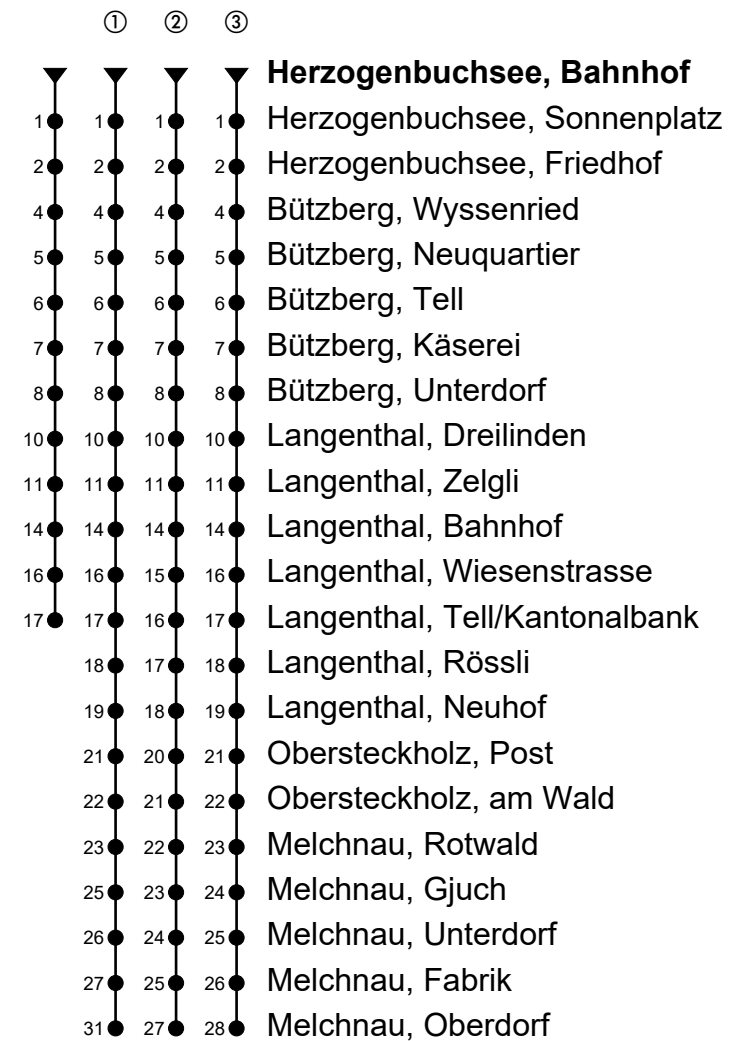

Herzogenbuchsee, Bahnhof
Richtung Melchnau

Gültig von 11.12.2022 bis 09.12.2023

🕒	Montag-Freitag	🕒	Samstag	🕒	Sonn- und allg. Feiertage
5	11 ^{♿①} 51 [♿]	5	51 [♿]	5	51 [♿]
6	06 ^{♿①} 21 [♿] 36 ^{♿①} 51 [♿]	6	51 [♿]	6	51 [♿]
7	06 ^{♿①} 21 [♿] 36 ^{♿①} 51 [♿]	7	51 [♿]	7	51 [♿]
8	21 [♿] 51 [♿]	8	51 [♿]	8	51 [♿]
9	21 [♿] 51 [♿]	9	51 [♿]	9	51 [♿]
10	21 [♿] 51 [♿]	10	51 [♿]	10	51 [♿]
11	21 [♿] 51 [♿]	11	51 [♿]	11	51 [♿]
12	21 [♿] 40 ^{♿①}	12		12	
13	10 ^{♿①} 40 ^{♿①}	13	10 ^{♿①}	13	10 ^{♿①}
14	10 ^{♿①} 40 ^{♿①}	14	10 ^{♿①}	14	10 ^{♿①}
15	10 ^{♿①} 40 ^{♿①} 55 [♿]	15	10 ^{♿①}	15	10 ^{♿①}
16	10 ^{♿①} 25 [♿] 40 ^{♿①} 55 [♿]	16	10 ^{♿①}	16	10 ^{♿①}
17	10 ^{♿①} 25 [♿] 40 ^{♿①} 55 [♿]	17	10 ^{♿①}	17	10 ^{♿①}
18	10 ^{♿①} 40 ^{♿①}	18	10 ^{♿①}	18	10 ^{♿①}
19	10 ^{♿①} 40 ^{♿A}	19	10 ^{♿①}	19	10 ^{♿①}
20	10 ^{♿②}	20	10 ^{♿②}	20	10 ^{♿②}
21	10 ^{♿③}	21	10 ^{♿③}	21	10 ^{♿③}
22	10 ^{♿③}	22	10 ^{♿③}	22	10 ^{♿③}
23	12 ^{♿B} 44 ^{♿③}	23	12 [♿] 44 ^{♿③}	23	

Fahrzeit in Minuten

Anmerkungen

- ♿ = Mitnahme möglich, Platzzahl beschränkt
- ♿ = Keine Beförderung möglich
- A = Kleinbus, Platzzahl beschränkt
- B = Freitag, ohne allg. Feiertage

Spätere Fahrten siehe www.moonliner.ch