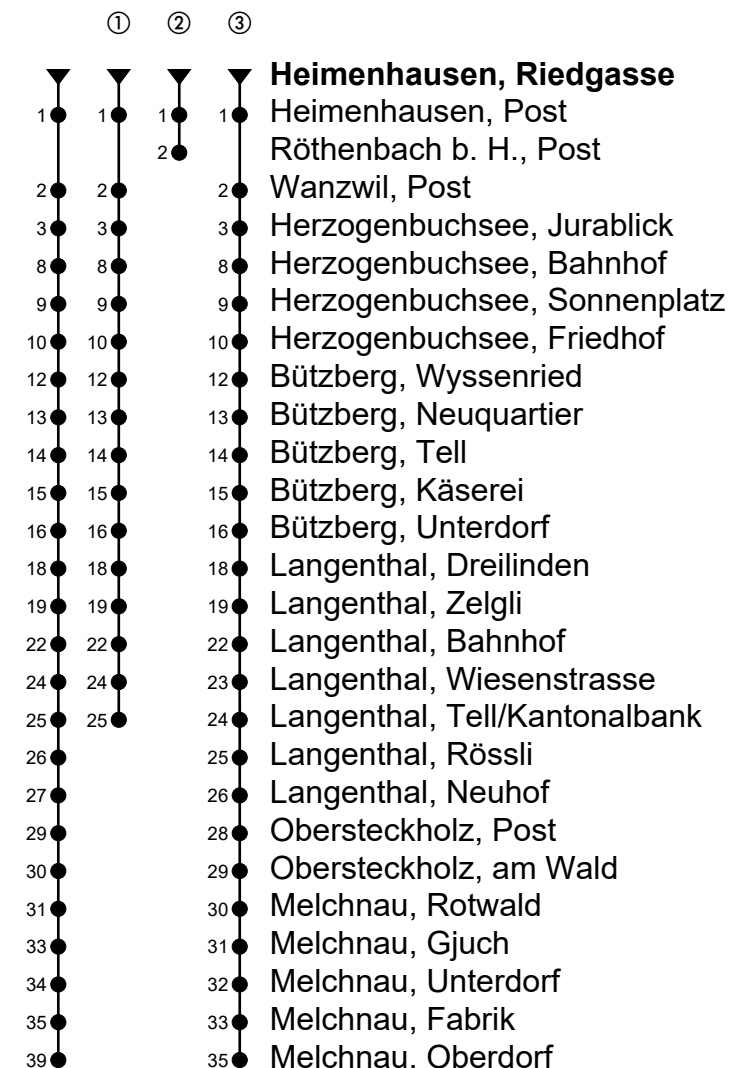

Heimenhausen, Riedgasse

Richtung Melchnau

Gültig von 11.12.2022 bis 09.12.2023

🕒	Montag-Freitag	🕒	Samstag	🕒	Sonn- und allg. Feiertage
5	42 [Ⓜ] ①	5		5	
6	39 ^A ②	6	42 [Ⓜ] ①	6	42 [Ⓜ] ①
7	39 ^A ②	7		7	
8		8	42 [Ⓜ] ①	8	42 [Ⓜ] ①
9	12 [Ⓜ] ①	9		9	
10		10		10	
11	12 [Ⓜ] ①	11	42 [Ⓜ] ①	11	42 [Ⓜ] ①
12	12 [Ⓜ] ①	12		12	
13	31 [Ⓜ]	13		13	
14	31 [Ⓜ]	14	01 [Ⓜ]	14	01 [Ⓜ]
15		15		15	
16	01 [Ⓜ]	16		16	
17	03 ^A ②	17	01 [Ⓜ]	17	01 [Ⓜ]
18	03 ^A ②	18		18	
19	01 [Ⓜ]	19	01 [Ⓜ]	19	01 [Ⓜ]
20	01 [Ⓜ] ③	20		20	

Anmerkungen

🚲 = Mitnahme möglich, Platzzahl beschränkt

🚫 = Keine Beförderung möglich

A = Kleinbus, Platzzahl beschränkt

Fahrzeit in Minuten