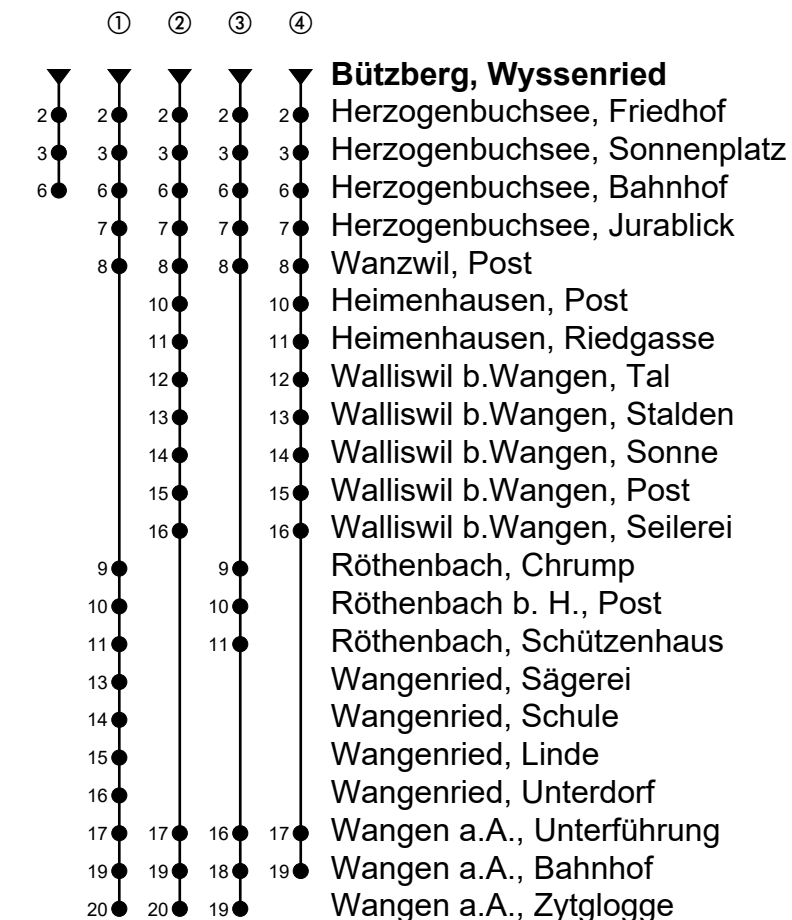

Bützberg, Wyssenried

# Richtung Wangen an der Aare

Gültig von 11.12.2022 bis 09.12.2023

🕒	Montag-Freitag	🕒	Samstag	🕒	Sonn- und allg. Feiertage
5	43 <sup>♣</sup>	5		5	
6	13 <sup>♣③</sup> 29 <sup>♣</sup> 43 <sup>♣③</sup> 59 <sup>♣</sup>	6	13 <sup>♣①</sup>	6	13 <sup>♣①</sup>
7	13 <sup>♣③</sup> 29 <sup>♣</sup> 43 <sup>♣③</sup> 59 <sup>♣</sup>	7	13 <sup>♣②</sup>	7	13 <sup>♣②</sup>
8	13 <sup>♣①</sup> 43 <sup>♣</sup>	8	13 <sup>♣①</sup>	8	13 <sup>♣①</sup>
9	13 <sup>♣②</sup> 43 <sup>♣</sup>	9	13 <sup>♣②</sup>	9	13 <sup>♣④</sup>
10	13 <sup>♣①</sup> 43 <sup>♣</sup>	10	13 <sup>♣</sup>	10	13 <sup>♣</sup>
11	13 <sup>♣②</sup> 43 <sup>♣①</sup>	11	13 <sup>♣①</sup>	11	13 <sup>♣①</sup>
12	13 <sup>♣②</sup> 43 <sup>♣</sup>	12	13 <sup>♣②</sup>	12	13 <sup>♣②</sup>
13	01 <sup>♣①</sup> 31 <sup>♣②</sup>	13	31 <sup>♣①</sup>	13	31 <sup>♣①</sup>
14	01 <sup>♣①</sup> 31 <sup>♣</sup>	14	31 <sup>♣</sup>	14	31 <sup>♣</sup>
15	01 <sup>♣</sup> 31 <sup>♣①</sup>	15	31 <sup>♣④</sup>	15	31 <sup>♣④</sup>
16	01 <sup>♣②</sup> 16 <sup>♣</sup> 31 <sup>♣③</sup> 46 <sup>♣</sup>	16	31 <sup>♣①</sup>	16	31 <sup>♣①</sup>
17	01 <sup>♣③</sup> 16 <sup>♣</sup> 31 <sup>♣③</sup> 46 <sup>♣</sup>	17	31 <sup>♣②</sup>	17	31 <sup>♣②</sup>
18	01 <sup>♣③</sup> 16 <sup>♣</sup> 31 <sup>♣②</sup>	18	31 <sup>♣①</sup>	18	31 <sup>♣①</sup>
19	01 <sup>♣</sup> 31 <sup>♣①</sup>	19	31 <sup>♣②</sup>	19	31 <sup>♣②</sup>
20	01 <sup>♣</sup> 31 <sup>♣②</sup>	20	31 <sup>♣</sup>	20	31 <sup>♣</sup>
21	00 <sup>♣</sup>	21	00 <sup>♣</sup>	21	00 <sup>♣</sup>
22	00 <sup>♣</sup>	22	00 <sup>♣</sup>	22	00 <sup>♣</sup>
23	05 <sup>♣</sup> 37 <sup>♣A</sup>	23	05 <sup>♣</sup> 37 <sup>♣</sup>	23	05 <sup>♣</sup>
0	37 <sup>♣A</sup>	0	37 <sup>♣</sup>	0	

Fahrzeit in Minuten