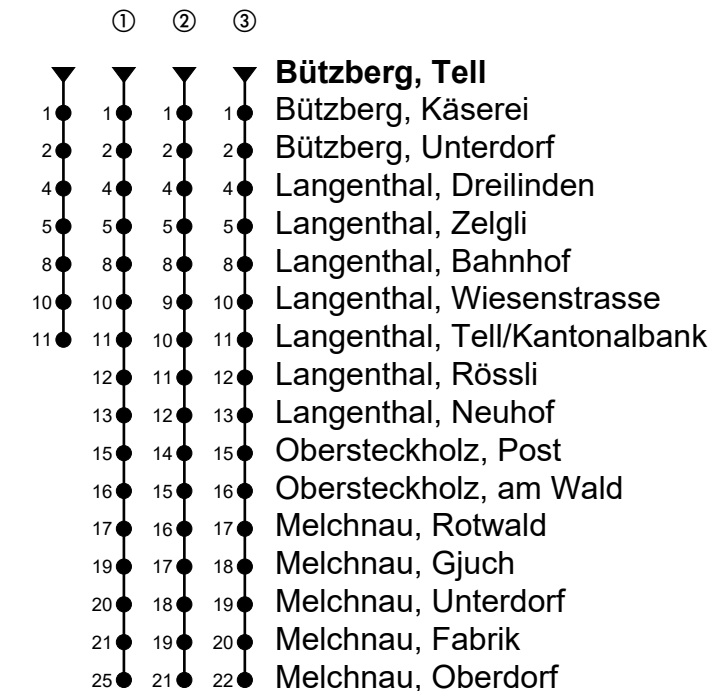

Bützberg, Tell

Richtung Melchnau

Gültig von 11.12.2022 bis 09.12.2023

🕒	Montag-Freitag	🕒	Samstag	🕒	Sonn- und allg. Feiertage
5	17 ^{Ⓜ①} 57 [Ⓜ]	5	57 [Ⓜ]	5	57 [Ⓜ]
6	12 ^{Ⓜ①} 27 [Ⓜ] 42 ^{Ⓜ①} 57 [Ⓜ]	6	57 [Ⓜ]	6	57 [Ⓜ]
7	12 ^{Ⓜ①} 27 [Ⓜ] 42 ^{Ⓜ①} 57 [Ⓜ]	7	57 [Ⓜ]	7	57 [Ⓜ]
8	27 [Ⓜ] 57 [Ⓜ]	8	57 [Ⓜ]	8	57 [Ⓜ]
9	27 [Ⓜ] 57 [Ⓜ]	9	57 [Ⓜ]	9	57 [Ⓜ]
10	27 [Ⓜ] 57 [Ⓜ]	10	57 [Ⓜ]	10	57 [Ⓜ]
11	27 [Ⓜ] 57 [Ⓜ]	11	57 [Ⓜ]	11	57 [Ⓜ]
12	27 [Ⓜ] 46 ^{Ⓜ①}	12		12	
13	16 ^{Ⓜ①} 46 ^{Ⓜ①}	13	16 ^{Ⓜ①}	13	16 ^{Ⓜ①}
14	16 ^{Ⓜ①} 46 ^{Ⓜ①}	14	16 ^{Ⓜ①}	14	16 ^{Ⓜ①}
15	16 ^{Ⓜ①} 46 ^{Ⓜ①}	15	16 ^{Ⓜ①}	15	16 ^{Ⓜ①}
16	01 [Ⓜ] 16 ^{Ⓜ①} 31 [Ⓜ] 46 ^{Ⓜ①}	16	16 ^{Ⓜ①}	16	16 ^{Ⓜ①}
17	01 [Ⓜ] 16 ^{Ⓜ①} 31 [Ⓜ] 46 ^{Ⓜ①}	17	16 ^{Ⓜ①}	17	16 ^{Ⓜ①}
18	01 [Ⓜ] 16 ^{Ⓜ①} 46 ^{Ⓜ①}	18	16 ^{Ⓜ①}	18	16 ^{Ⓜ①}
19	16 ^{Ⓜ①} 46 ^{ⓂA}	19	16 ^{Ⓜ①}	19	16 ^{Ⓜ①}
20	16 ^{Ⓜ②}	20	16 ^{Ⓜ②}	20	16 ^{Ⓜ②}
21	16 ^{Ⓜ②}	21	16 ^{Ⓜ③}	21	16 ^{Ⓜ③}
22	16 ^{Ⓜ③}	22	16 ^{Ⓜ③}	22	16 ^{Ⓜ③}
23	18 ^{ⓂB} 50 ^{Ⓜ③}	23	18 [Ⓜ] 50 ^{Ⓜ③}	23	

Fahrzeit in Minuten

Anmerkungen

🚲 = Mitnahme möglich, Platzzahl beschränkt
 🚫 = Keine Beförderung möglich

A = Kleinbus, Platzzahl beschränkt
B = Freitag, ohne allg. Feiertage

Spätere Fahrten siehe www.moonliner.ch