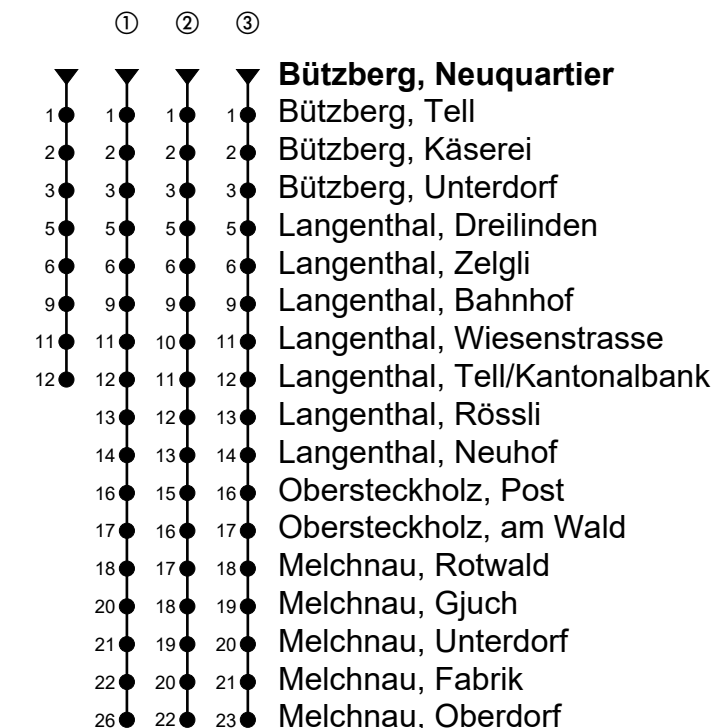

Bützberg, Neuquartier

# Richtung Melchnau

Gültig von 11.12.2022 bis 09.12.2023

🕒	Montag-Freitag	🕒	Samstag	🕒	Sonn- und allg. Feiertage
5	16 <sup>Ⓜ①</sup> 56 <sup>Ⓜ</sup>	5	56 <sup>Ⓜ</sup>	5	56 <sup>Ⓜ</sup>
6	11 <sup>Ⓜ①</sup> 26 <sup>Ⓜ</sup> 41 <sup>Ⓜ①</sup> 56 <sup>Ⓜ</sup>	6	56 <sup>Ⓜ</sup>	6	56 <sup>Ⓜ</sup>
7	11 <sup>Ⓜ①</sup> 26 <sup>Ⓜ</sup> 41 <sup>Ⓜ①</sup> 56 <sup>Ⓜ</sup>	7	56 <sup>Ⓜ</sup>	7	56 <sup>Ⓜ</sup>
8	26 <sup>Ⓜ</sup> 56 <sup>Ⓜ</sup>	8	56 <sup>Ⓜ</sup>	8	56 <sup>Ⓜ</sup>
9	26 <sup>Ⓜ</sup> 56 <sup>Ⓜ</sup>	9	56 <sup>Ⓜ</sup>	9	56 <sup>Ⓜ</sup>
10	26 <sup>Ⓜ</sup> 56 <sup>Ⓜ</sup>	10	56 <sup>Ⓜ</sup>	10	56 <sup>Ⓜ</sup>
11	26 <sup>Ⓜ</sup> 56 <sup>Ⓜ</sup>	11	56 <sup>Ⓜ</sup>	11	56 <sup>Ⓜ</sup>
12	26 <sup>Ⓜ</sup> 45 <sup>Ⓜ①</sup>	12		12	
13	15 <sup>Ⓜ①</sup> 45 <sup>Ⓜ①</sup>	13	15 <sup>Ⓜ①</sup>	13	15 <sup>Ⓜ①</sup>
14	15 <sup>Ⓜ①</sup> 45 <sup>Ⓜ①</sup>	14	15 <sup>Ⓜ①</sup>	14	15 <sup>Ⓜ①</sup>
15	15 <sup>Ⓜ①</sup> 45 <sup>Ⓜ①</sup>	15	15 <sup>Ⓜ①</sup>	15	15 <sup>Ⓜ①</sup>
16	00 <sup>Ⓜ</sup> 15 <sup>Ⓜ①</sup> 30 <sup>Ⓜ</sup> 45 <sup>Ⓜ①</sup>	16	15 <sup>Ⓜ①</sup>	16	15 <sup>Ⓜ①</sup>
17	00 <sup>Ⓜ</sup> 15 <sup>Ⓜ①</sup> 30 <sup>Ⓜ</sup> 45 <sup>Ⓜ①</sup>	17	15 <sup>Ⓜ①</sup>	17	15 <sup>Ⓜ①</sup>
18	00 <sup>Ⓜ</sup> 15 <sup>Ⓜ①</sup> 45 <sup>Ⓜ①</sup>	18	15 <sup>Ⓜ①</sup>	18	15 <sup>Ⓜ①</sup>
19	15 <sup>Ⓜ①</sup> 45 <sup>ⓂA</sup>	19	15 <sup>Ⓜ①</sup>	19	15 <sup>Ⓜ①</sup>
20	15 <sup>Ⓜ②</sup>	20	15 <sup>Ⓜ②</sup>	20	15 <sup>Ⓜ②</sup>
21	15 <sup>Ⓜ②</sup>	21	15 <sup>Ⓜ③</sup>	21	15 <sup>Ⓜ③</sup>
22	15 <sup>Ⓜ③</sup>	22	15 <sup>Ⓜ③</sup>	22	15 <sup>Ⓜ③</sup>
23	17 <sup>ⓂB</sup> 49 <sup>Ⓜ③</sup>	23	17 <sup>Ⓜ</sup> 49 <sup>Ⓜ③</sup>	23	

Fahrzeit in Minuten