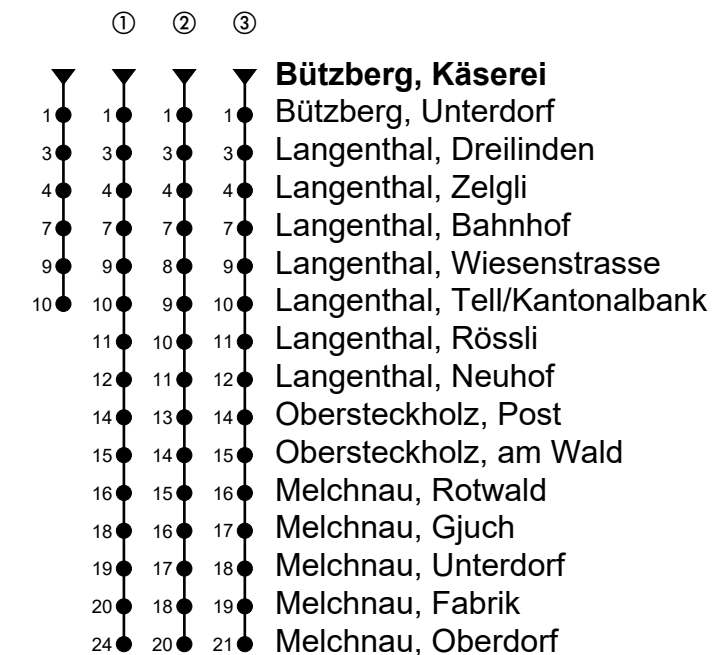

Bützberg, Käserei

Richtung Melchnau

Gültig von 11.12.2022 bis 09.12.2023

🕒	Montag-Freitag	🕒	Samstag	🕒	Sonn- und allg. Feiertage
5	18 [Ⓜ] 58 [Ⓜ]	5	58 [Ⓜ]	5	58 [Ⓜ]
6	13 [Ⓜ] 28 [Ⓜ] 43 [Ⓜ] 58 [Ⓜ]	6	58 [Ⓜ]	6	58 [Ⓜ]
7	13 [Ⓜ] 28 [Ⓜ] 43 [Ⓜ] 58 [Ⓜ]	7	58 [Ⓜ]	7	58 [Ⓜ]
8	28 [Ⓜ] 58 [Ⓜ]	8	58 [Ⓜ]	8	58 [Ⓜ]
9	28 [Ⓜ] 58 [Ⓜ]	9	58 [Ⓜ]	9	58 [Ⓜ]
10	28 [Ⓜ] 58 [Ⓜ]	10	58 [Ⓜ]	10	58 [Ⓜ]
11	28 [Ⓜ] 58 [Ⓜ]	11	58 [Ⓜ]	11	58 [Ⓜ]
12	28 [Ⓜ] 47 [Ⓜ] ①	12		12	
13	17 [Ⓜ] ① 47 [Ⓜ] ①	13	17 [Ⓜ] ①	13	17 [Ⓜ] ①
14	17 [Ⓜ] ① 47 [Ⓜ] ①	14	17 [Ⓜ] ①	14	17 [Ⓜ] ①
15	17 [Ⓜ] ① 47 [Ⓜ] ①	15	17 [Ⓜ] ①	15	17 [Ⓜ] ①
16	02 [Ⓜ] 17 [Ⓜ] ① 32 [Ⓜ] 47 [Ⓜ] ①	16	17 [Ⓜ] ①	16	17 [Ⓜ] ①
17	02 [Ⓜ] 17 [Ⓜ] ① 32 [Ⓜ] 47 [Ⓜ] ①	17	17 [Ⓜ] ①	17	17 [Ⓜ] ①
18	02 [Ⓜ] 17 [Ⓜ] ① 47 [Ⓜ] ①	18	17 [Ⓜ] ①	18	17 [Ⓜ] ①
19	17 [Ⓜ] ① 47 [Ⓜ] _A	19	17 [Ⓜ] ①	19	17 [Ⓜ] ①
20	17 [Ⓜ] ②	20	17 [Ⓜ] ②	20	17 [Ⓜ] ②
21	17 [Ⓜ] ②	21	17 [Ⓜ] ③	21	17 [Ⓜ] ③
22	17 [Ⓜ] ③	22	17 [Ⓜ] ③	22	17 [Ⓜ] ③
23	19 [Ⓜ] _B 51 [Ⓜ] ③	23	19 [Ⓜ] 51 [Ⓜ] ③	23	

Fahrzeit in Minuten

Anmerkungen

🚲 = Mitnahme möglich, Platzzahl beschränkt
 🚫 = Keine Beförderung möglich

A = Kleinbus, Platzzahl beschränkt
B = Freitag, ohne allg. Feiertage

Spätere Fahrten siehe www.moonliner.ch