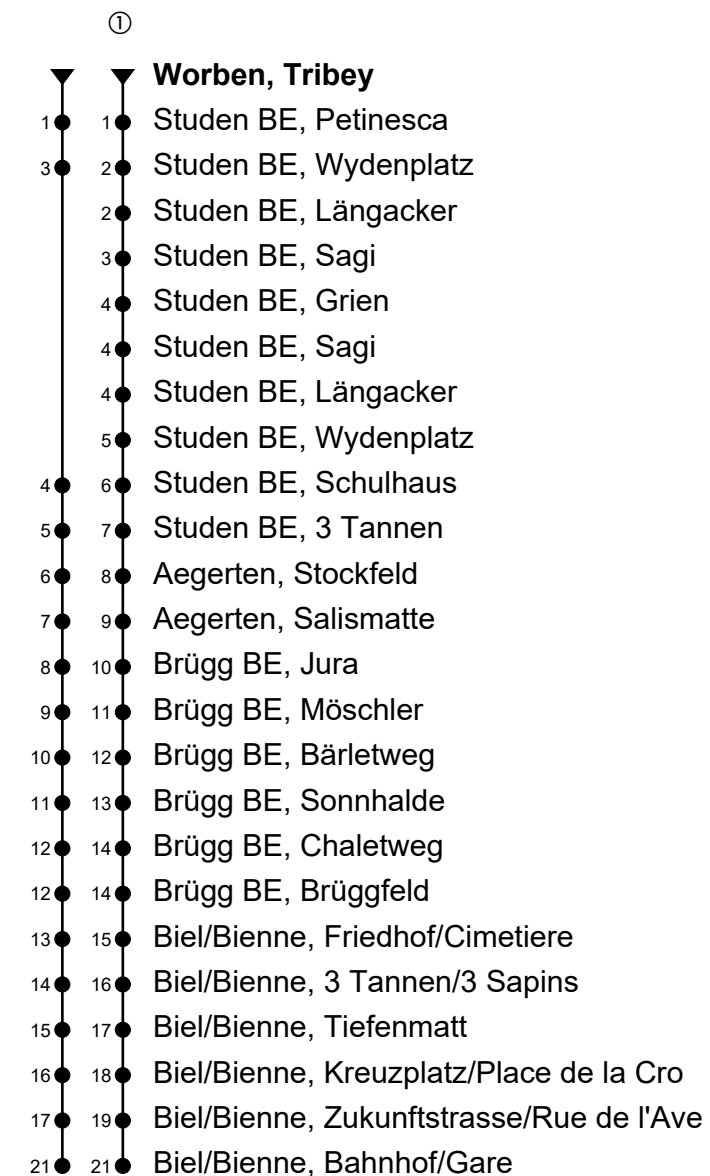

Worben, Tribey

Richtung Biel/Bienne, Bahnhof/Gare

Gültig von 12.12.2021 bis 10.12.2022

🕒	Montag-Freitag	🕒	Samstag	🕒	Sonn- und allg. Feiertage
5	34 ^①	5		5	
6	07 37	6	07 37	6	04 ^①
7	07 37	7	07 37	7	04 ^①
8	07 37	8	07 37	8	04 ^①
9	07 37	9	07 37	9	04 ^①
10	07 37	10	07 37	10	04 ^①
11	07 37	11	07 37	11	04 ^① 34 ^①
12	07 37	12	07 37	12	07 34 ^①
13	07 37	13	07 37	13	07 34 ^①
14	07 37	14	07 37	14	07 34 ^①
15	07 37	15	07 37	15	07 34 ^①
16	07 37	16	07 37	16	07 34 ^①
17	07 37	17	07 37	17	07 34 ^①
18	07 37	18	07 37	18	07 37 ^①
19	37 ^①	19	37 ^①	19	37 ^①
20	37 ^①	20	37 ^①	20	37 ^①
21	37 ^①	21	37 ^①	21	37 ^①
22	37 ^①	22	37 ^①	22	37 ^①
23	37 ^①	23	37 ^①	23	37 ^①

Fahrzeit in Minuten

Spätere Fahrten siehe www.moonliner.ch

Aare Seeland mobil AG, Telefon 058 329 93 11, www.asmobil.ch