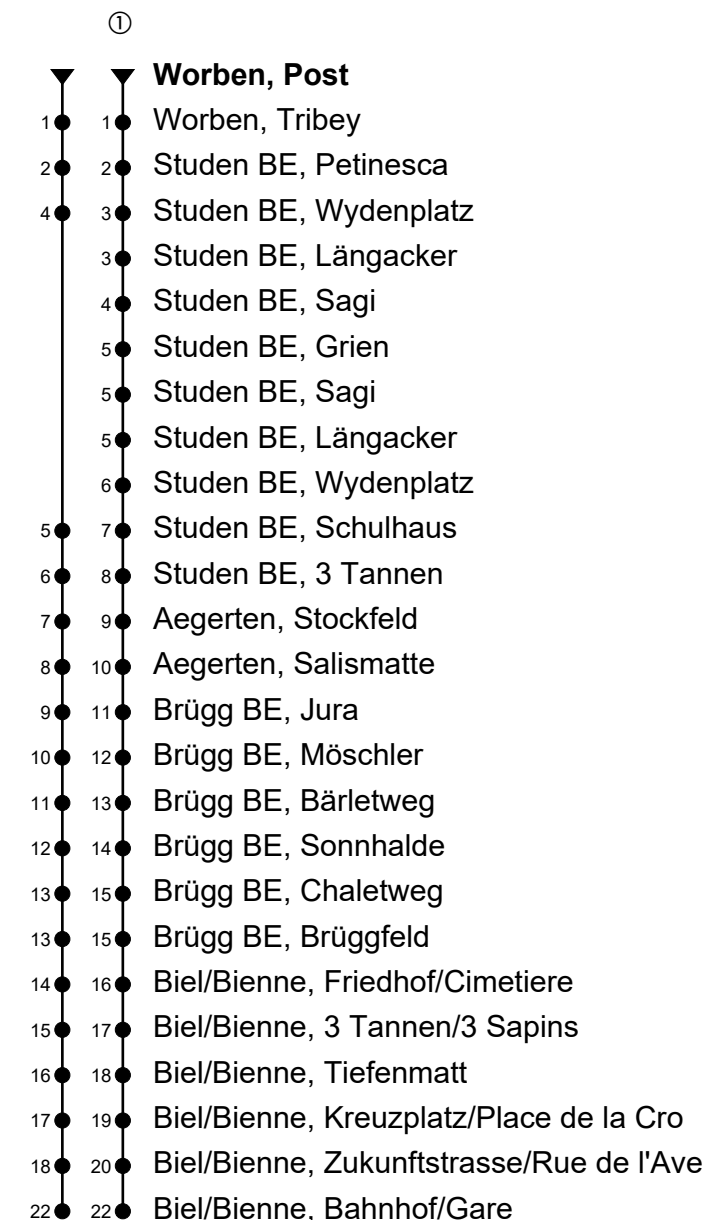

Worben, Post

Richtung Biel/Bienne, Bahnhof/Gare

Gültig von 12.12.2021 bis 10.12.2022

🕒	Montag-Freitag	🕒	Samstag	🕒	Sonn- und allg. Feiertage
5	33 ^①	5		5	
6	06 36	6	06 36	6	03 ^①
7	06 36	7	06 36	7	03 ^①
8	06 36	8	06 36	8	03 ^①
9	06 36	9	06 36	9	03 ^①
10	06 36	10	06 36	10	03 ^①
11	06 36	11	06 36	11	03 ^① 33 ^①
12	06 36	12	06 36	12	06 33 ^①
13	06 36	13	06 36	13	06 33 ^①
14	06 36	14	06 36	14	06 33 ^①
15	06 36	15	06 36	15	06 33 ^①
16	06 36	16	06 36	16	06 33 ^①
17	06 36	17	06 36	17	06 33 ^①
18	06 36	18	06 36	18	06 36 ^①
19	36 ^①	19	36 ^①	19	36 ^①
20	36 ^①	20	36 ^①	20	36 ^①
21	36 ^①	21	36 ^①	21	36 ^①
22	36 ^①	22	36 ^①	22	36 ^①
23	36 ^①	23	36 ^①	23	36 ^①

Fahrzeit in Minuten

Spätere Fahrten siehe www.moonliner.ch

Aare Seeland mobil AG, Telefon 058 329 93 11, www.asmobil.ch