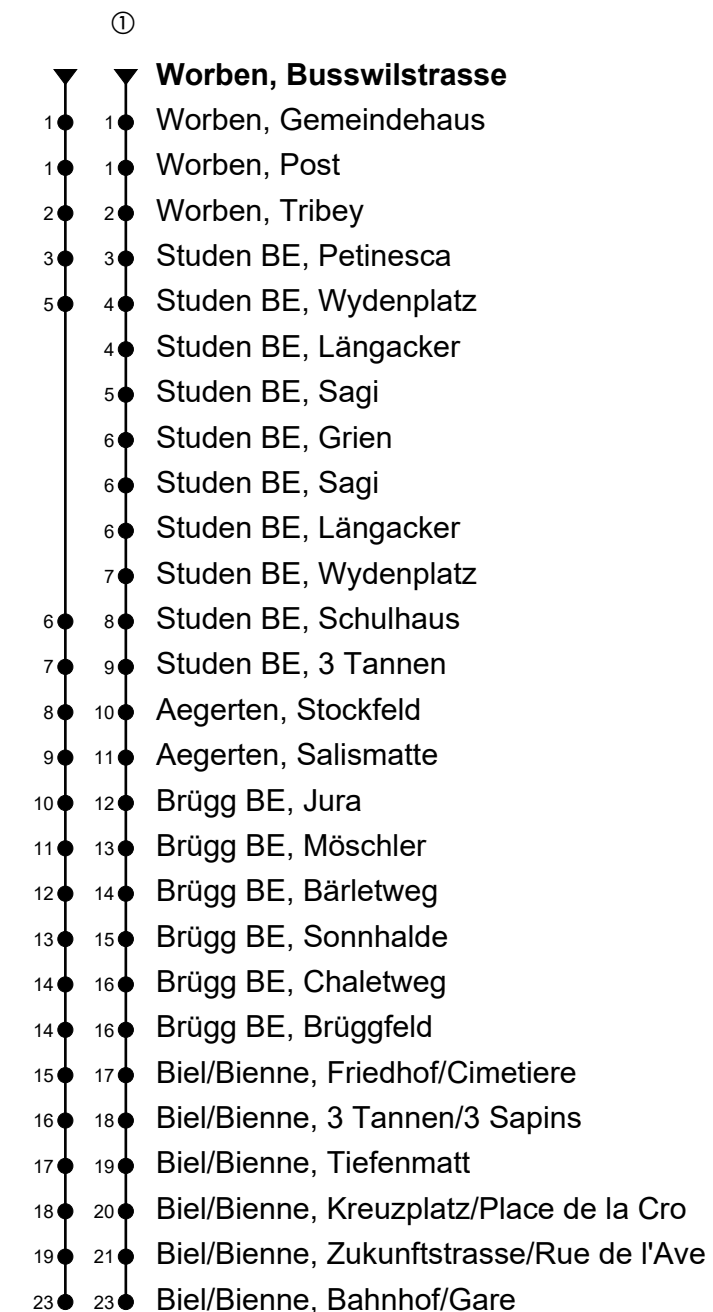

Worben, Busswilstrasse

# Richtung Biel/Bienne, Bahnhof/Gare

Gültig von 12.12.2021 bis 10.12.2022

🕒	Montag-Freitag	🕒	Samstag	🕒	Sonn- und allg. Feiertage
5	32 <sup>①</sup>	5		5	
6	05 35	6	05 35	6	02 <sup>①</sup>
7	05 35	7	05 35	7	02 <sup>①</sup>
8	05 35	8	05 35	8	02 <sup>①</sup>
9	05 35	9	05 35	9	02 <sup>①</sup>
10	05 35	10	05 35	10	02 <sup>①</sup>
11	05 35	11	05 35	11	02 <sup>①</sup> 32 <sup>①</sup>
12	05 35	12	05 35	12	05 32 <sup>①</sup>
13	05 35	13	05 35	13	05 32 <sup>①</sup>
14	05 35	14	05 35	14	05 32 <sup>①</sup>
15	05 35	15	05 35	15	05 32 <sup>①</sup>
16	05 35	16	05 35	16	05 32 <sup>①</sup>
17	05 35	17	05 35	17	05 32 <sup>①</sup>
18	05 35	18	05 35	18	05 35 <sup>①</sup>
19	35 <sup>①</sup>	19	35 <sup>①</sup>	19	35 <sup>①</sup>
20	35 <sup>①</sup>	20	35 <sup>①</sup>	20	35 <sup>①</sup>
21	35 <sup>①</sup>	21	35 <sup>①</sup>	21	35 <sup>①</sup>
22	35 <sup>①</sup>	22	35 <sup>①</sup>	22	35 <sup>①</sup>
23	35 <sup>①</sup>	23	35 <sup>①</sup>	23	35 <sup>①</sup>

Fahrzeit in Minuten

Spätere Fahrten siehe [www.moonliner.ch](http://www.moonliner.ch)

Aare Seeland mobil AG, Telefon 058 329 93 11, [www.asmobil.ch](http://www.asmobil.ch)