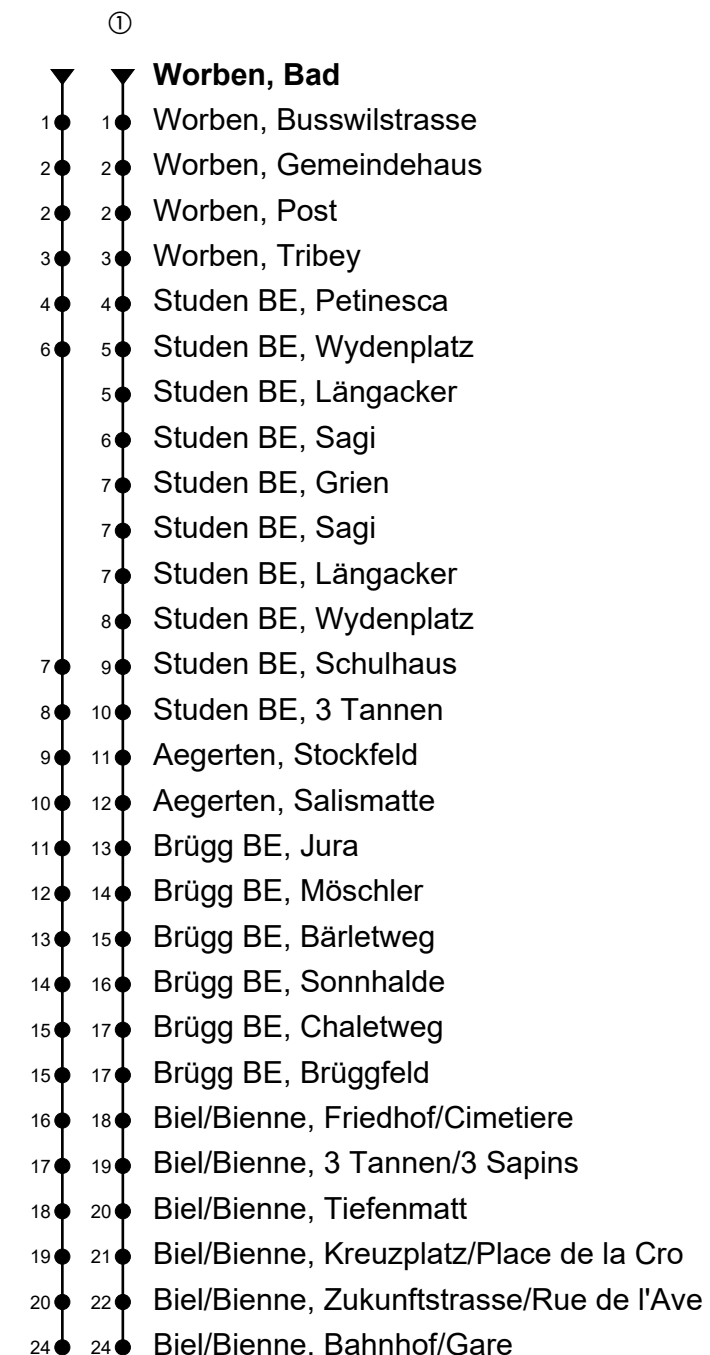

Worben, Bad

Richtung Biel/Bienne, Bahnhof/Gare

Gültig von 12.12.2021 bis 10.12.2022

🕒	Montag-Freitag	🕒	Samstag	🕒	Sonn- und allg. Feiertage
5	31 ^①	5		5	
6	04 34	6	04 34	6	01 ^①
7	04 34	7	04 34	7	01 ^①
8	04 34	8	04 34	8	01 ^①
9	04 34	9	04 34	9	01 ^①
10	04 34	10	04 34	10	01 ^①
11	04 34	11	04 34	11	01 ^① 31 ^①
12	04 34	12	04 34	12	04 31 ^①
13	04 34	13	04 34	13	04 31 ^①
14	04 34	14	04 34	14	04 31 ^①
15	04 34	15	04 34	15	04 31 ^①
16	04 34	16	04 34	16	04 31 ^①
17	04 34	17	04 34	17	04 31 ^①
18	04 34	18	04 34	18	04 34 ^①
19	34 ^①	19	34 ^①	19	34 ^①
20	34 ^①	20	34 ^①	20	34 ^①
21	34 ^①	21	34 ^①	21	34 ^①
22	34 ^①	22	34 ^①	22	34 ^①
23	34 ^①	23	34 ^①	23	34 ^①

Fahrzeit in Minuten

Spätere Fahrten siehe www.moonliner.ch

Aare Seeland mobil AG, Telefon 058 329 93 11, www.asmobil.ch