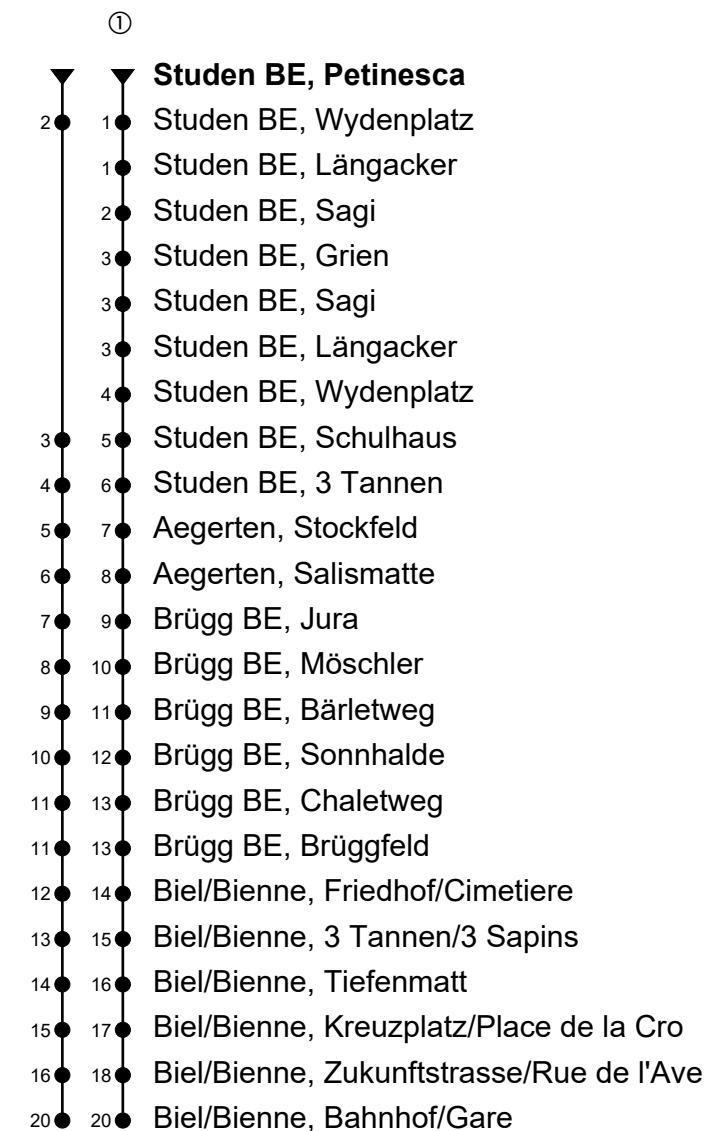

Studen BE, Petinesca

Richtung Biel/Bienne, Bahnhof/Gare

Gültig von 12.12.2021 bis 10.12.2022

| 🕒 | Montag-Freitag | 🕒 | Samstag | 🕒 | Sonn- und allg. Feiertage |
|----|-----------------|----|-----------------|----|---------------------------------|
| 5 | 35 ^① | 5 | | 5 | |
| 6 | 08 38 | 6 | 08 38 | 6 | 05 ^① |
| 7 | 08 38 | 7 | 08 38 | 7 | 05 ^① |
| 8 | 08 38 | 8 | 08 38 | 8 | 05 ^① |
| 9 | 08 38 | 9 | 08 38 | 9 | 05 ^① |
| 10 | 08 38 | 10 | 08 38 | 10 | 05 ^① |
| 11 | 08 38 | 11 | 08 38 | 11 | 05 ^① 35 ^① |
| 12 | 08 38 | 12 | 08 38 | 12 | 08 35 ^① |
| 13 | 08 38 | 13 | 08 38 | 13 | 08 35 ^① |
| 14 | 08 38 | 14 | 08 38 | 14 | 08 35 ^① |
| 15 | 08 38 | 15 | 08 38 | 15 | 08 35 ^① |
| 16 | 08 38 | 16 | 08 38 | 16 | 08 35 ^① |
| 17 | 08 38 | 17 | 08 38 | 17 | 08 35 ^① |
| 18 | 08 38 | 18 | 08 38 | 18 | 08 38 ^① |
| 19 | 38 ^① | 19 | 38 ^① | 19 | 38 ^① |
| 20 | 38 ^① | 20 | 38 ^① | 20 | 38 ^① |
| 21 | 38 ^① | 21 | 38 ^① | 21 | 38 ^① |
| 22 | 38 ^① | 22 | 38 ^① | 22 | 38 ^① |
| 23 | 38 ^① | 23 | 38 ^① | 23 | 38 ^① |

Fahrzeit in Minuten

Spätere Fahrten siehe www.moonliner.ch

Aare Seeland mobil AG, Telefon 058 329 93 11, www.asmobil.ch