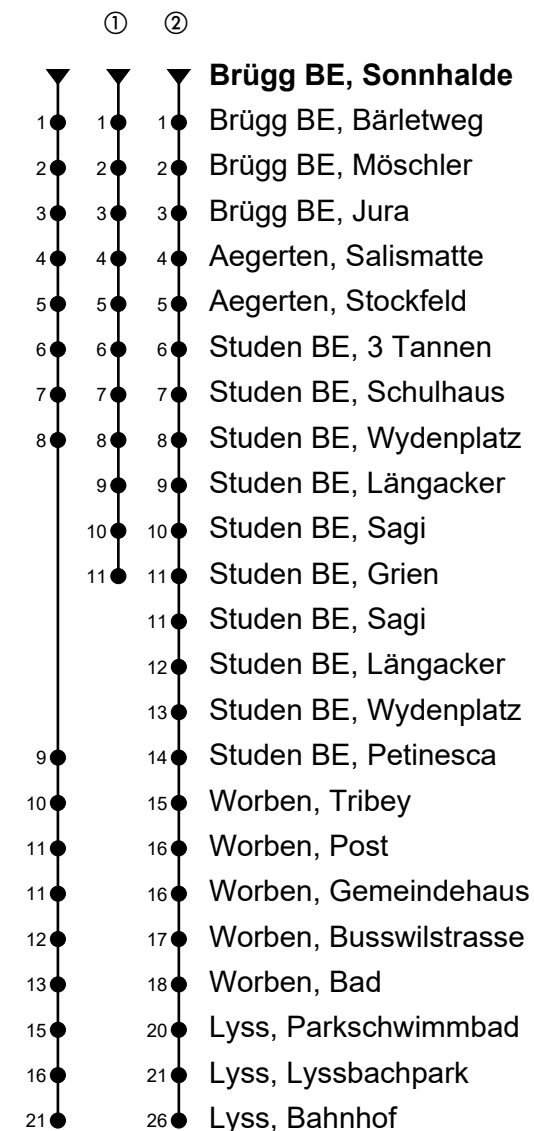

Brügg BE, Sonnhalde

Richtung Lyss, Bahnhof

Gültig von 12.12.2021 bis 10.12.2022

🕒	Montag-Freitag	🕒	Samstag	🕒	Sonn- und allg. Feiertage
6	06 36 55 ^①	6	06 36 55 ^①	6	34 ^②
7	06 36 55 ^①	7	06 36 55 ^①	7	34 ^②
8	06 36 55 ^①	8	06 36 55 ^①	8	34 ^②
9	06 36 55 ^①	9	06 36 55 ^①	9	34 ^②
10	06 36 55 ^①	10	06 36 55 ^①	10	34 ^②
11	06 36 55 ^①	11	06 36 55 ^①	11	34 ^②
12	06 36 55 ^①	12	06 36 55 ^①	12	08 38 ^②
13	06 36 55 ^①	13	06 36 55 ^①	13	08 38 ^②
14	06 36 55 ^①	14	06 36 55 ^①	14	08 38 ^②
15	06 36 55 ^①	15	06 36 55 ^①	15	08 38 ^②
16	06 36 55 ^①	16	06 36 55 ^①	16	08 38 ^②
17	06 36 55 ^①	17	06 36 55 ^①	17	08 38 ^②
18	06 36 55 ^①	18	06 36 55 ^①	18	08 38 ^②
19	06	19	06	19	08 ^②
20	06 ^②	20	06 ^②	20	08 ^②
21	06 ^②	21	06 ^②	21	08 ^②
22	06 ^②	22	06 ^②	22	08 ^②
23	06 ^②	23	06 ^②	23	08 ^②
0	06 ^②	0	06 ^②	0	08 ^②

Fahrzeit in Minuten

Spätere Fahrten siehe www.moonliner.ch

Aare Seeland mobil AG, Telefon 058 329 93 11, www.asmobil.ch