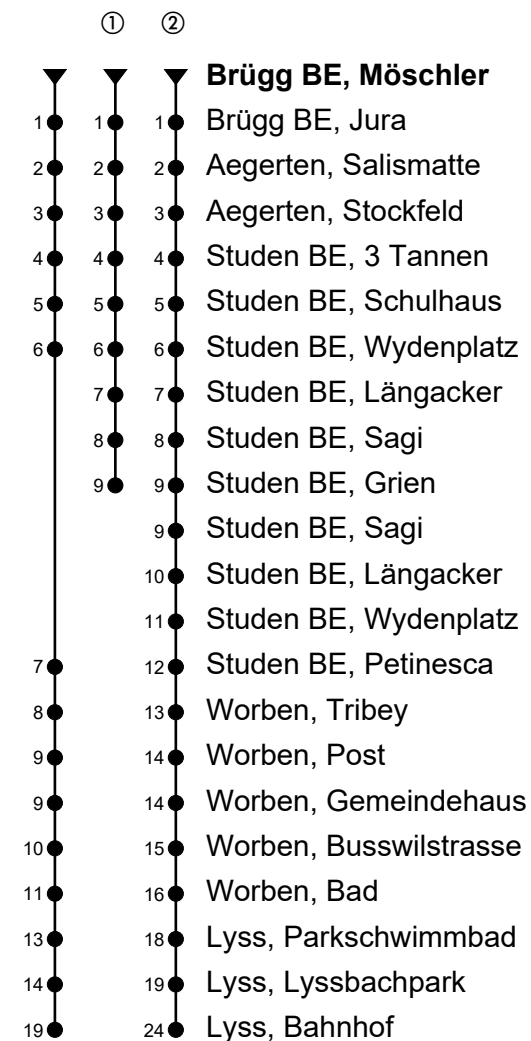

Brügg BE, Möschler

# Richtung Lyss, Bahnhof

Gültig von 12.12.2021 bis 10.12.2022

🕒	Montag-Freitag	🕒	Samstag	🕒	Sonn- und allg. Feiertage
6	08 38 57 <sup>①</sup>	6	08 38 57 <sup>①</sup>	6	36 <sup>②</sup>
7	08 38 57 <sup>①</sup>	7	08 38 57 <sup>①</sup>	7	36 <sup>②</sup>
8	08 38 57 <sup>①</sup>	8	08 38 57 <sup>①</sup>	8	36 <sup>②</sup>
9	08 38 57 <sup>①</sup>	9	08 38 57 <sup>①</sup>	9	36 <sup>②</sup>
10	08 38 57 <sup>①</sup>	10	08 38 57 <sup>①</sup>	10	36 <sup>②</sup>
11	08 38 57 <sup>①</sup>	11	08 38 57 <sup>①</sup>	11	36 <sup>②</sup>
12	08 38 57 <sup>①</sup>	12	08 38 57 <sup>①</sup>	12	10 40 <sup>②</sup>
13	08 38 57 <sup>①</sup>	13	08 38 57 <sup>①</sup>	13	10 40 <sup>②</sup>
14	08 38 57 <sup>①</sup>	14	08 38 57 <sup>①</sup>	14	10 40 <sup>②</sup>
15	08 38 57 <sup>①</sup>	15	08 38 57 <sup>①</sup>	15	10 40 <sup>②</sup>
16	08 38 57 <sup>①</sup>	16	08 38 57 <sup>①</sup>	16	10 40 <sup>②</sup>
17	08 38 57 <sup>①</sup>	17	08 38 57 <sup>①</sup>	17	10 40 <sup>②</sup>
18	08 38 57 <sup>①</sup>	18	08 38 57 <sup>①</sup>	18	10 40 <sup>②</sup>
19	08	19	08	19	10 <sup>②</sup>
20	08 <sup>②</sup>	20	08 <sup>②</sup>	20	10 <sup>②</sup>
21	08 <sup>②</sup>	21	08 <sup>②</sup>	21	10 <sup>②</sup>
22	08 <sup>②</sup>	22	08 <sup>②</sup>	22	10 <sup>②</sup>
23	08 <sup>②</sup>	23	08 <sup>②</sup>	23	10 <sup>②</sup>
0	08 <sup>②</sup>	0	08 <sup>②</sup>	0	10 <sup>②</sup>

Fahrzeit in Minuten

Spätere Fahrten siehe [www.moonliner.ch](http://www.moonliner.ch)

Aare Seeland mobil AG, Telefon 058 329 93 11, [www.asmobil.ch](http://www.asmobil.ch)