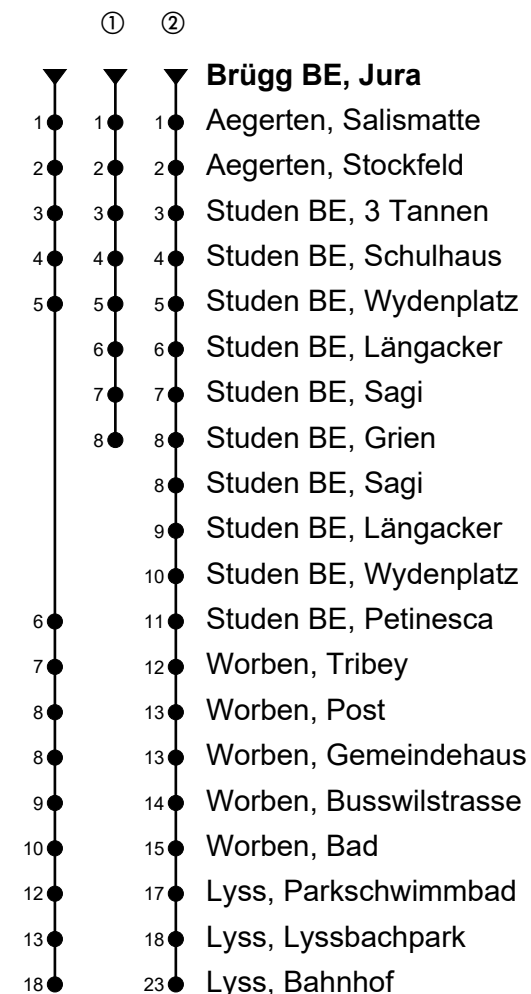

Brügg BE, Jura

Richtung Lyss, Bahnhof

Gültig von 12.12.2021 bis 10.12.2022

🕒	Montag-Freitag	🕒	Samstag	🕒	Sonn- und allg. Feiertage
6	09 39 58 ^①	6	09 39 58 ^①	6	37 ^②
7	09 39 58 ^①	7	09 39 58 ^①	7	37 ^②
8	09 39 58 ^①	8	09 39 58 ^①	8	37 ^②
9	09 39 58 ^①	9	09 39 58 ^①	9	37 ^②
10	09 39 58 ^①	10	09 39 58 ^①	10	37 ^②
11	09 39 58 ^①	11	09 39 58 ^①	11	37 ^②
12	09 39 58 ^①	12	09 39 58 ^①	12	11 41 ^②
13	09 39 58 ^①	13	09 39 58 ^①	13	11 41 ^②
14	09 39 58 ^①	14	09 39 58 ^①	14	11 41 ^②
15	09 39 58 ^①	15	09 39 58 ^①	15	11 41 ^②
16	09 39 58 ^①	16	09 39 58 ^①	16	11 41 ^②
17	09 39 58 ^①	17	09 39 58 ^①	17	11 41 ^②
18	09 39 58 ^①	18	09 39 58 ^①	18	11 41 ^②
19	09	19	09	19	11 ^②
20	09 ^②	20	09 ^②	20	11 ^②
21	09 ^②	21	09 ^②	21	11 ^②
22	09 ^②	22	09 ^②	22	11 ^②
23	09 ^②	23	09 ^②	23	11 ^②
0	09 ^②	0	09 ^②	0	11 ^②

Fahrzeit in Minuten

Spätere Fahrten siehe www.moonliner.ch

Aare Seeland mobil AG, Telefon 058 329 93 11, www.asmobil.ch