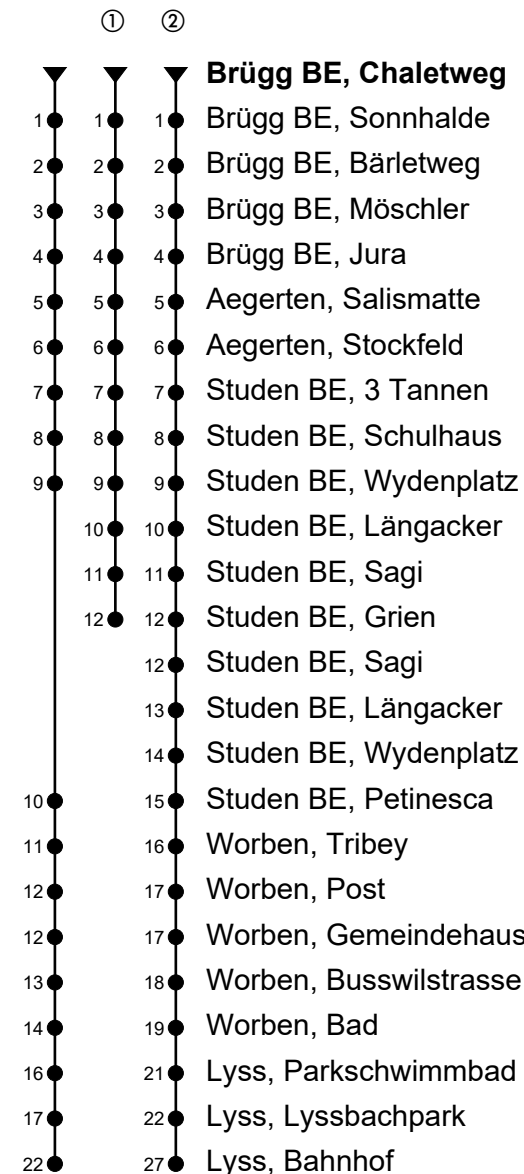

Brügg BE, Chaletweg

# Richtung Lyss, Bahnhof

Gültig von 12.12.2021 bis 10.12.2022

🕒	Montag-Freitag	🕒	Samstag	🕒	Sonn- und allg. Feiertage
6	05 35 54 <sup>①</sup>	6	05 35 54 <sup>①</sup>	6	33 <sup>②</sup>
7	05 35 54 <sup>①</sup>	7	05 35 54 <sup>①</sup>	7	33 <sup>②</sup>
8	05 35 54 <sup>①</sup>	8	05 35 54 <sup>①</sup>	8	33 <sup>②</sup>
9	05 35 54 <sup>①</sup>	9	05 35 54 <sup>①</sup>	9	33 <sup>②</sup>
10	05 35 54 <sup>①</sup>	10	05 35 54 <sup>①</sup>	10	33 <sup>②</sup>
11	05 35 54 <sup>①</sup>	11	05 35 54 <sup>①</sup>	11	33 <sup>②</sup>
12	05 35 54 <sup>①</sup>	12	05 35 54 <sup>①</sup>	12	07 37 <sup>②</sup>
13	05 35 54 <sup>①</sup>	13	05 35 54 <sup>①</sup>	13	07 37 <sup>②</sup>
14	05 35 54 <sup>①</sup>	14	05 35 54 <sup>①</sup>	14	07 37 <sup>②</sup>
15	05 35 54 <sup>①</sup>	15	05 35 54 <sup>①</sup>	15	07 37 <sup>②</sup>
16	05 35 54 <sup>①</sup>	16	05 35 54 <sup>①</sup>	16	07 37 <sup>②</sup>
17	05 35 54 <sup>①</sup>	17	05 35 54 <sup>①</sup>	17	07 37 <sup>②</sup>
18	05 35 54 <sup>①</sup>	18	05 35 54 <sup>①</sup>	18	07 37 <sup>②</sup>
19	05	19	05	19	07 <sup>②</sup>
20	05 <sup>②</sup>	20	05 <sup>②</sup>	20	07 <sup>②</sup>
21	05 <sup>②</sup>	21	05 <sup>②</sup>	21	07 <sup>②</sup>
22	05 <sup>②</sup>	22	05 <sup>②</sup>	22	07 <sup>②</sup>
23	05 <sup>②</sup>	23	05 <sup>②</sup>	23	07 <sup>②</sup>
0	05 <sup>②</sup>	0	05 <sup>②</sup>	0	07 <sup>②</sup>

Fahrzeit in Minuten

Spätere Fahrten siehe [www.moonliner.ch](http://www.moonliner.ch)

Aare Seeland mobil AG, Telefon 058 329 93 11, [www.asmobil.ch](http://www.asmobil.ch)