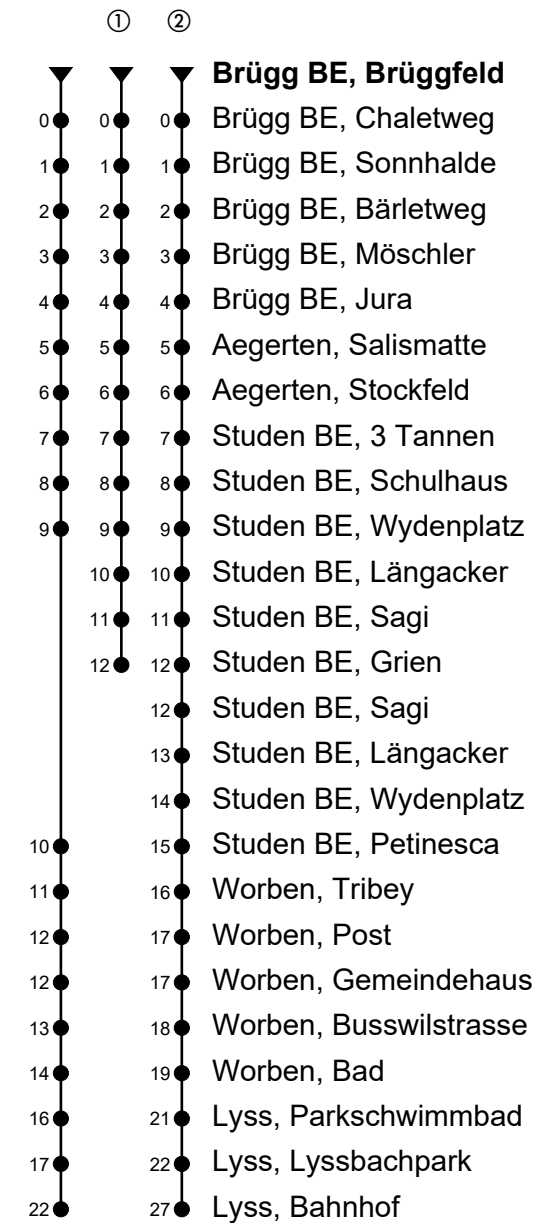

Brügg BE, Brüggfeld

Richtung Lyss, Bahnhof

Gültig von 12.12.2021 bis 10.12.2022

🕒	Montag-Freitag	🕒	Samstag	🕒	Sonn- und allg. Feiertage
6	05 35 54 ^①	6	05 35 54 ^①	6	33 ^②
7	05 35 54 ^①	7	05 35 54 ^①	7	33 ^②
8	05 35 54 ^①	8	05 35 54 ^①	8	33 ^②
9	05 35 54 ^①	9	05 35 54 ^①	9	33 ^②
10	05 35 54 ^①	10	05 35 54 ^①	10	33 ^②
11	05 35 54 ^①	11	05 35 54 ^①	11	33 ^②
12	05 35 54 ^①	12	05 35 54 ^①	12	07 37 ^②
13	05 35 54 ^①	13	05 35 54 ^①	13	07 37 ^②
14	05 35 54 ^①	14	05 35 54 ^①	14	07 37 ^②
15	05 35 54 ^①	15	05 35 54 ^①	15	07 37 ^②
16	05 35 54 ^①	16	05 35 54 ^①	16	07 37 ^②
17	05 35 54 ^①	17	05 35 54 ^①	17	07 37 ^②
18	05 35 54 ^①	18	05 35 54 ^①	18	07 37 ^②
19	05	19	05	19	07 ^②
20	05 ^②	20	05 ^②	20	07 ^②
21	05 ^②	21	05 ^②	21	07 ^②
22	05 ^②	22	05 ^②	22	07 ^②
23	05 ^②	23	05 ^②	23	07 ^②
0	05 ^②	0	05 ^②	0	07 ^②

Fahrzeit in Minuten

Spätere Fahrten siehe www.moonliner.ch

Aare Seeland mobil AG, Telefon 058 329 93 11, www.asmobil.ch