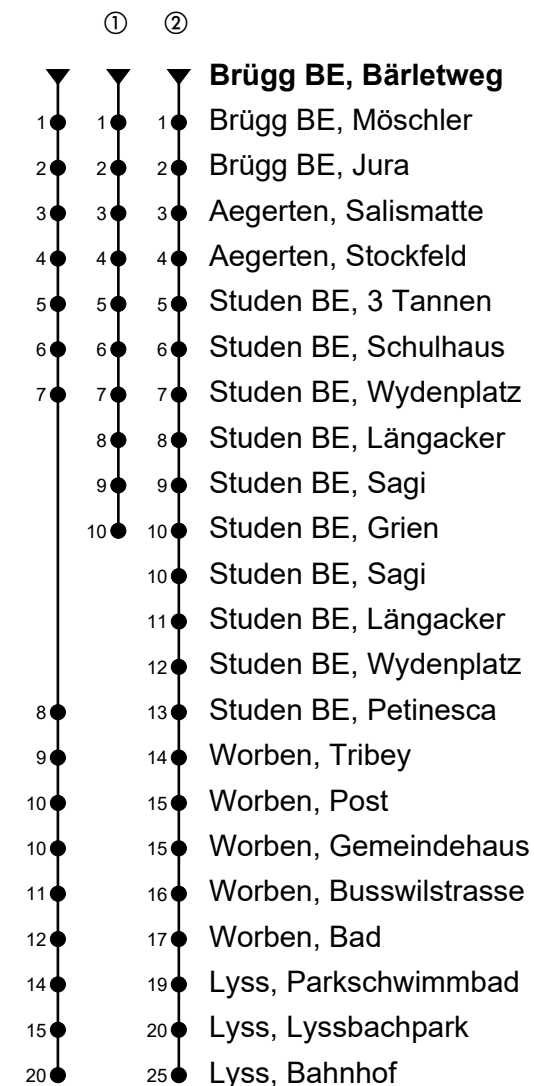

Brügg BE, Bärletweg

# Richtung Lyss, Bahnhof

Gültig von 12.12.2021 bis 10.12.2022

🕒	Montag-Freitag	🕒	Samstag	🕒	Sonn- und allg. Feiertage
6	07 37 56 <sup>①</sup>	6	07 37 56 <sup>①</sup>	6	35 <sup>②</sup>
7	07 37 56 <sup>①</sup>	7	07 37 56 <sup>①</sup>	7	35 <sup>②</sup>
8	07 37 56 <sup>①</sup>	8	07 37 56 <sup>①</sup>	8	35 <sup>②</sup>
9	07 37 56 <sup>①</sup>	9	07 37 56 <sup>①</sup>	9	35 <sup>②</sup>
10	07 37 56 <sup>①</sup>	10	07 37 56 <sup>①</sup>	10	35 <sup>②</sup>
11	07 37 56 <sup>①</sup>	11	07 37 56 <sup>①</sup>	11	35 <sup>②</sup>
12	07 37 56 <sup>①</sup>	12	07 37 56 <sup>①</sup>	12	09 39 <sup>②</sup>
13	07 37 56 <sup>①</sup>	13	07 37 56 <sup>①</sup>	13	09 39 <sup>②</sup>
14	07 37 56 <sup>①</sup>	14	07 37 56 <sup>①</sup>	14	09 39 <sup>②</sup>
15	07 37 56 <sup>①</sup>	15	07 37 56 <sup>①</sup>	15	09 39 <sup>②</sup>
16	07 37 56 <sup>①</sup>	16	07 37 56 <sup>①</sup>	16	09 39 <sup>②</sup>
17	07 37 56 <sup>①</sup>	17	07 37 56 <sup>①</sup>	17	09 39 <sup>②</sup>
18	07 37 56 <sup>①</sup>	18	07 37 56 <sup>①</sup>	18	09 39 <sup>②</sup>
19	07	19	07	19	09 <sup>②</sup>
20	07 <sup>②</sup>	20	07 <sup>②</sup>	20	09 <sup>②</sup>
21	07 <sup>②</sup>	21	07 <sup>②</sup>	21	09 <sup>②</sup>
22	07 <sup>②</sup>	22	07 <sup>②</sup>	22	09 <sup>②</sup>
23	07 <sup>②</sup>	23	07 <sup>②</sup>	23	09 <sup>②</sup>
0	07 <sup>②</sup>	0	07 <sup>②</sup>	0	09 <sup>②</sup>

Fahrzeit in Minuten

Spätere Fahrten siehe [www.moonliner.ch](http://www.moonliner.ch)

Aare Seeland mobil AG, Telefon 058 329 93 11, [www.asmobil.ch](http://www.asmobil.ch)