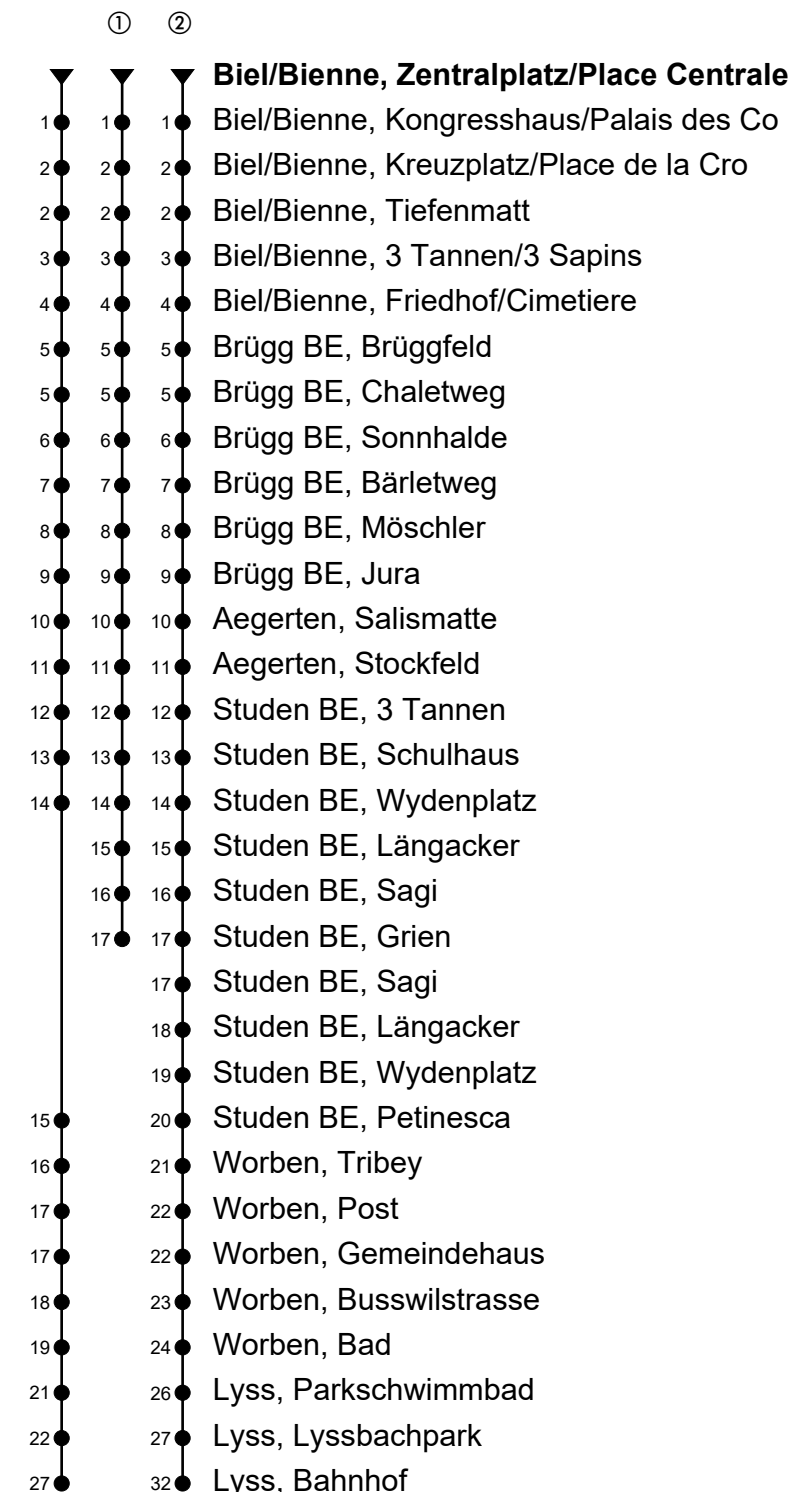

Biel/Bienne, Zentralplatz/Place Centrale

Richtung Lyss, Bahnhof

Gültig von 12.12.2021 bis 10.12.2022

🕒	Montag-Freitag	🕒	Samstag	🕒	Sonn- und allg. Feiertage
6	00 30 49 ^①	6	00 30 49 ^①	6	28 ^②
7	00 30 49 ^①	7	00 30 49 ^①	7	28 ^②
8	00 30 49 ^①	8	00 30 49 ^①	8	28 ^②
9	00 30 49 ^①	9	00 30 49 ^①	9	28 ^②
10	00 30 49 ^①	10	00 30 49 ^①	10	28 ^②
11	00 30 49 ^①	11	00 30 49 ^①	11	28 ^②
12	00 30 49 ^①	12	00 30 49 ^①	12	02 32 ^②
13	00 30 49 ^①	13	00 30 49 ^①	13	02 32 ^②
14	00 30 49 ^①	14	00 30 49 ^①	14	02 32 ^②
15	00 30 49 ^①	15	00 30 49 ^①	15	02 32 ^②
16	00 30 49 ^①	16	00 30 49 ^①	16	02 32 ^②
17	00 30 49 ^①	17	00 30 49 ^①	17	02 32 ^②
18	00 30 49 ^①	18	00 30 49 ^①	18	02 32 ^②
19	00	19	00	19	02 ^②
20	00 ^②	20	00 ^②	20	02 ^②
21	00 ^②	21	00 ^②	21	02 ^②
22	00 ^②	22	00 ^②	22	02 ^②
23	00 ^②	23	00 ^②	23	02 ^②
0	00 ^②	0	00 ^②	0	02 ^②

Fahrzeit in Minuten

Spätere Fahrten siehe www.moonliner.ch

Aare Seeland mobil AG, Telefon 058 329 93 11, www.asmobil.ch