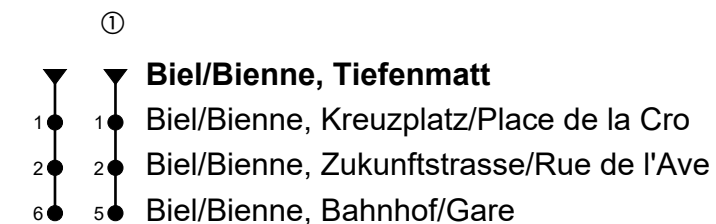

Biel/Bienne, Tiefenmatt

Richtung Biel/Bienne, Bahnhof/Gare

Gültig von 12.12.2021 bis 10.12.2022

🕒	Montag-Freitag	🕒	Samstag	🕒	Sonn- und allg. Feiertage
5	52 ^①	5		5	
6	22 34 ^① 52	6	22 34 ^① 52	6	22 ^①
7	22 34 ^① 52	7	22 34 ^① 52	7	22 ^①
8	22 34 ^① 52	8	22 34 ^① 52	8	22 ^①
9	22 34 ^① 52	9	22 34 ^① 52	9	22 ^①
10	22 34 ^① 52	10	22 34 ^① 52	10	22 ^①
11	22 34 ^① 52	11	22 34 ^① 52	11	22 ^① 52 ^①
12	22 34 ^① 52	12	22 34 ^① 52	12	22 52 ^①
13	22 34 ^① 52	13	22 34 ^① 52	13	22 52 ^①
14	22 34 ^① 52	14	22 34 ^① 52	14	22 52 ^①
15	22 34 ^① 52	15	22 34 ^① 52	15	22 52 ^①
16	22 34 ^① 52	16	22 34 ^① 52	16	22 52 ^①
17	22 34 ^① 52	17	22 34 ^① 52	17	22 52 ^①
18	22 34 ^① 52	18	22 34 ^① 52	18	22 54 ^①
19	54 ^①	19	54 ^①	19	54 ^①
20	54 ^①	20	54 ^①	20	54 ^①
21	54 ^①	21	54 ^①	21	54 ^①
22	54 ^①	22	54 ^①	22	54 ^①
23	54 ^①	23	54 ^①	23	54 ^①