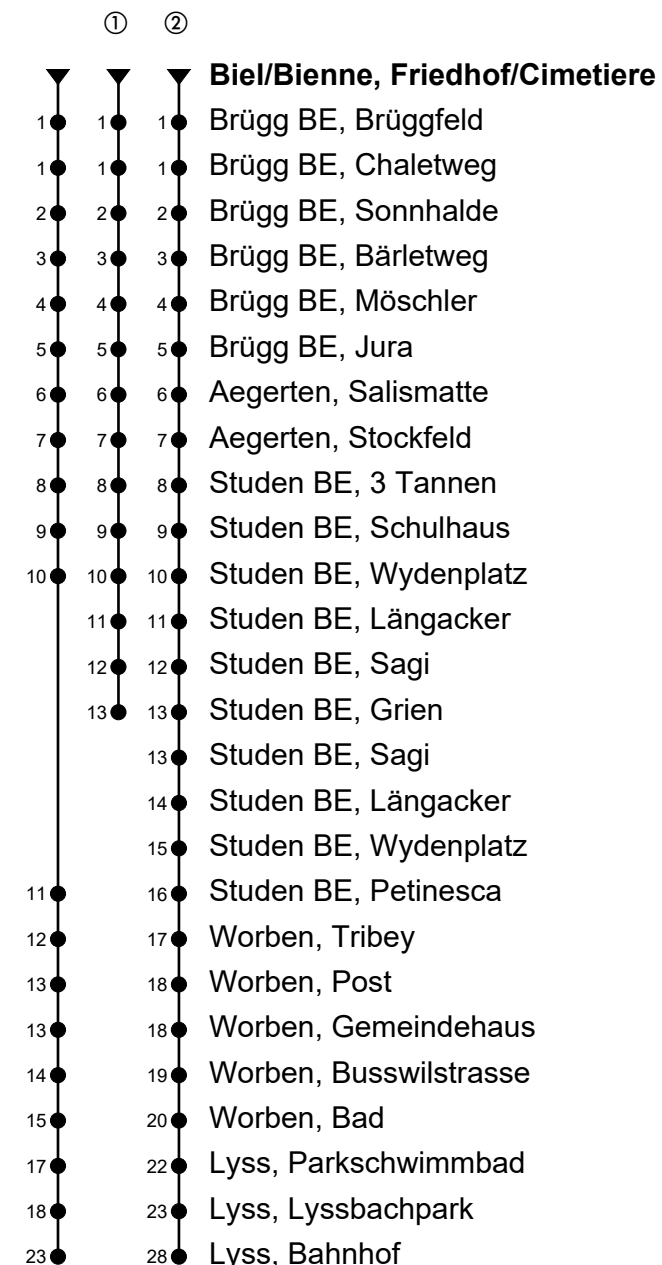

Biel/Bienne, Friedhof/Cimetiere

Richtung Lyss, Bahnhof

Gültig von 12.12.2021 bis 10.12.2022

🕒	Montag-Freitag	🕒	Samstag	🕒	Sonn- und allg. Feiertage
6	04 34 53 ^①	6	04 34 53 ^①	6	32 ^②
7	04 34 53 ^①	7	04 34 53 ^①	7	32 ^②
8	04 34 53 ^①	8	04 34 53 ^①	8	32 ^②
9	04 34 53 ^①	9	04 34 53 ^①	9	32 ^②
10	04 34 53 ^①	10	04 34 53 ^①	10	32 ^②
11	04 34 53 ^①	11	04 34 53 ^①	11	32 ^②
12	04 34 53 ^①	12	04 34 53 ^①	12	06 36 ^②
13	04 34 53 ^①	13	04 34 53 ^①	13	06 36 ^②
14	04 34 53 ^①	14	04 34 53 ^①	14	06 36 ^②
15	04 34 53 ^①	15	04 34 53 ^①	15	06 36 ^②
16	04 34 53 ^①	16	04 34 53 ^①	16	06 36 ^②
17	04 34 53 ^①	17	04 34 53 ^①	17	06 36 ^②
18	04 34 53 ^①	18	04 34 53 ^①	18	06 36 ^②
19	04	19	04	19	06 ^②
20	04 ^②	20	04 ^②	20	06 ^②
21	04 ^②	21	04 ^②	21	06 ^②
22	04 ^②	22	04 ^②	22	06 ^②
23	04 ^②	23	04 ^②	23	06 ^②
0	04 ^②	0	04 ^②	0	06 ^②

Fahrzeit in Minuten

Spätere Fahrten siehe www.moonliner.ch

Aare Seeland mobil AG, Telefon 058 329 93 11, www.asmobil.ch