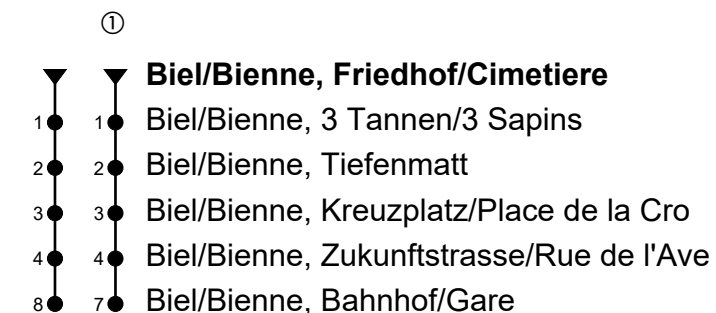

Biel/Bienne, Friedhof/Cimetiere

Richtung Biel/Bienne, Bahnhof/Gare

Gültig von 12.12.2021 bis 10.12.2022

🕒	Montag-Freitag	🕒	Samstag	🕒	Sonn- und allg. Feiertage
5	50 ^①	5		5	
6	20 32 ^① 50	6	20 32 ^① 50	6	20 ^①
7	20 32 ^① 50	7	20 32 ^① 50	7	20 ^①
8	20 32 ^① 50	8	20 32 ^① 50	8	20 ^①
9	20 32 ^① 50	9	20 32 ^① 50	9	20 ^①
10	20 32 ^① 50	10	20 32 ^① 50	10	20 ^①
11	20 32 ^① 50	11	20 32 ^① 50	11	20 ^① 50 ^①
12	20 32 ^① 50	12	20 32 ^① 50	12	20 50 ^①
13	20 32 ^① 50	13	20 32 ^① 50	13	20 50 ^①
14	20 32 ^① 50	14	20 32 ^① 50	14	20 50 ^①
15	20 32 ^① 50	15	20 32 ^① 50	15	20 50 ^①
16	20 32 ^① 50	16	20 32 ^① 50	16	20 50 ^①
17	20 32 ^① 50	17	20 32 ^① 50	17	20 50 ^①
18	20 32 ^① 50	18	20 32 ^① 50	18	20 52 ^①
19	52 ^①	19	52 ^①	19	52 ^①
20	52 ^①	20	52 ^①	20	52 ^①
21	52 ^①	21	52 ^①	21	52 ^①
22	52 ^①	22	52 ^①	22	52 ^①
23	52 ^①	23	52 ^①	23	52 ^①