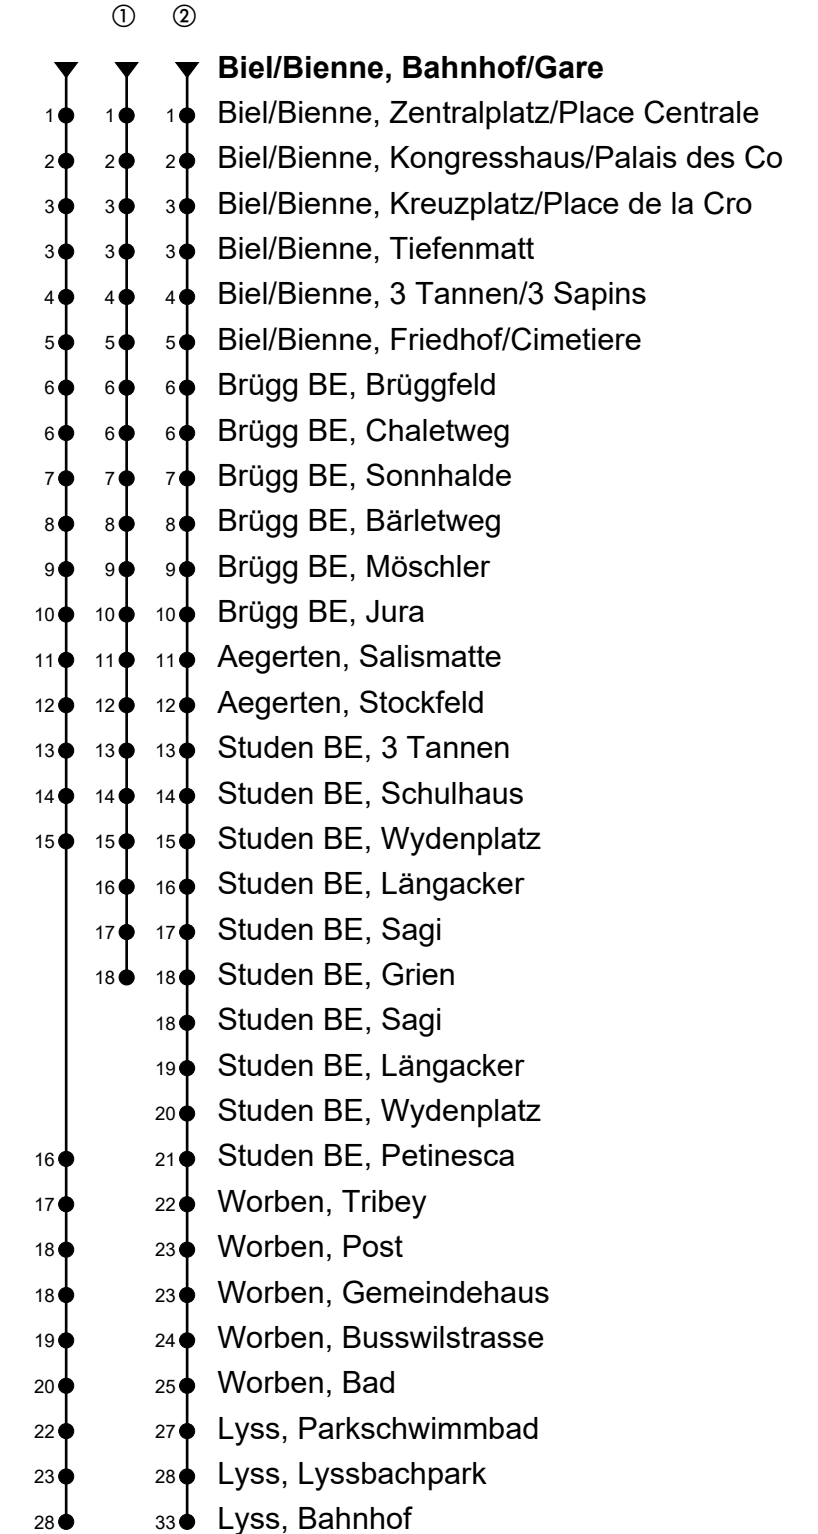

Biel/Bienne, Bahnhof/Gare

Richtung Lyss, Bahnhof

Gültig von 12.12.2021 bis 10.12.2022

🕒	Montag-Freitag	🕒	Samstag	🕒	Sonn- und allg. Feiertage
5	59	5	59	5	
6	29 48 ^① 59	6	29 48 ^① 59	6	27 ^②
7	29 48 ^① 59	7	29 48 ^① 59	7	27 ^②
8	29 48 ^① 59	8	29 48 ^① 59	8	27 ^②
9	29 48 ^① 59	9	29 48 ^① 59	9	27 ^②
10	29 48 ^① 59	10	29 48 ^① 59	10	27 ^②
11	29 48 ^① 59	11	29 48 ^① 59	11	27 ^②
12	29 48 ^① 59	12	29 48 ^① 59	12	01 31 ^②
13	29 48 ^① 59	13	29 48 ^① 59	13	01 31 ^②
14	29 48 ^① 59	14	29 48 ^① 59	14	01 31 ^②
15	29 48 ^① 59	15	29 48 ^① 59	15	01 31 ^②
16	29 48 ^① 59	16	29 48 ^① 59	16	01 31 ^②
17	29 48 ^① 59	17	29 48 ^① 59	17	01 31 ^②
18	29 48 ^① 59	18	29 48 ^① 59	18	01 31 ^②
19	59 ^②	19	59 ^②	19	01 ^②
20	59 ^②	20	59 ^②	20	01 ^②
21	59 ^②	21	59 ^②	21	01 ^②
22	59 ^②	22	59 ^②	22	01 ^②
23	59 ^②	23	59 ^②	23	01 ^②
0		0		0	01 ^②

Fahrzeit in Minuten