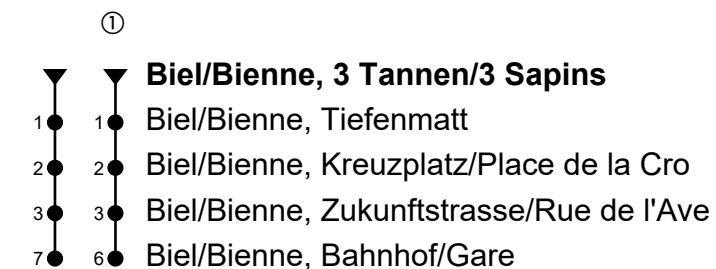

Biel/Bienne, 3 Tannen/3 Sapins

# Richtung Biel/Bienne, Bahnhof/Gare

Gültig von 12.12.2021 bis 10.12.2022

🕒	Montag-Freitag	🕒	Samstag	🕒	Sonn- und allg. Feiertage
5	51 <sup>①</sup>	5		5	
6	21 33 <sup>①</sup> 51	6	21 33 <sup>①</sup> 51	6	21 <sup>①</sup>
7	21 33 <sup>①</sup> 51	7	21 33 <sup>①</sup> 51	7	21 <sup>①</sup>
8	21 33 <sup>①</sup> 51	8	21 33 <sup>①</sup> 51	8	21 <sup>①</sup>
9	21 33 <sup>①</sup> 51	9	21 33 <sup>①</sup> 51	9	21 <sup>①</sup>
10	21 33 <sup>①</sup> 51	10	21 33 <sup>①</sup> 51	10	21 <sup>①</sup>
11	21 33 <sup>①</sup> 51	11	21 33 <sup>①</sup> 51	11	21 <sup>①</sup> 51 <sup>①</sup>
12	21 33 <sup>①</sup> 51	12	21 33 <sup>①</sup> 51	12	21 51 <sup>①</sup>
13	21 33 <sup>①</sup> 51	13	21 33 <sup>①</sup> 51	13	21 51 <sup>①</sup>
14	21 33 <sup>①</sup> 51	14	21 33 <sup>①</sup> 51	14	21 51 <sup>①</sup>
15	21 33 <sup>①</sup> 51	15	21 33 <sup>①</sup> 51	15	21 51 <sup>①</sup>
16	21 33 <sup>①</sup> 51	16	21 33 <sup>①</sup> 51	16	21 51 <sup>①</sup>
17	21 33 <sup>①</sup> 51	17	21 33 <sup>①</sup> 51	17	21 51 <sup>①</sup>
18	21 33 <sup>①</sup> 51	18	21 33 <sup>①</sup> 51	18	21 53 <sup>①</sup>
19	53 <sup>①</sup>	19	53 <sup>①</sup>	19	53 <sup>①</sup>
20	53 <sup>①</sup>	20	53 <sup>①</sup>	20	53 <sup>①</sup>
21	53 <sup>①</sup>	21	53 <sup>①</sup>	21	53 <sup>①</sup>
22	53 <sup>①</sup>	22	53 <sup>①</sup>	22	53 <sup>①</sup>
23	53 <sup>①</sup>	23	53 <sup>①</sup>	23	53 <sup>①</sup>