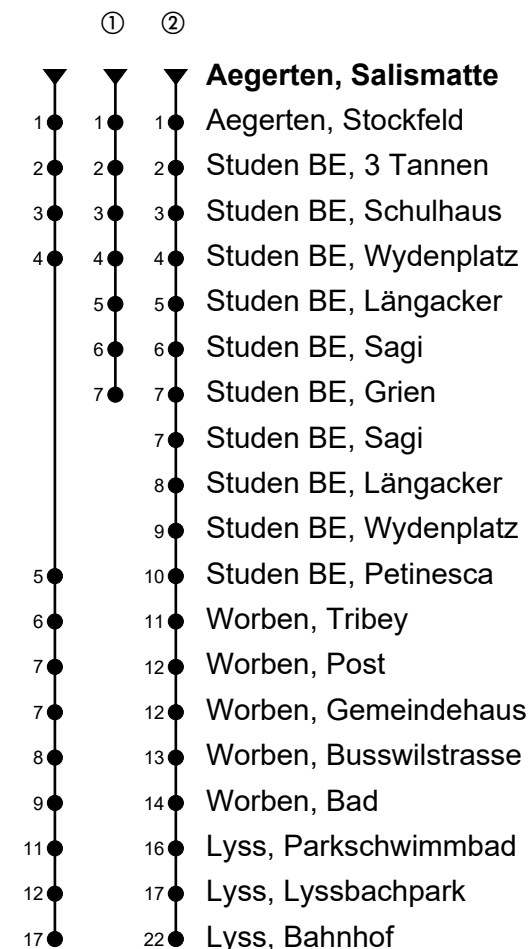

Aegerten, Salismatte

# Richtung Lyss, Bahnhof

Gültig von 12.12.2021 bis 10.12.2022

🕒	Montag-Freitag	🕒	Samstag	🕒	Sonn- und allg. Feiertage
6	10 40 59 <sup>①</sup>	6	10 40 59 <sup>①</sup>	6	38 <sup>②</sup>
7	10 40 59 <sup>①</sup>	7	10 40 59 <sup>①</sup>	7	38 <sup>②</sup>
8	10 40 59 <sup>①</sup>	8	10 40 59 <sup>①</sup>	8	38 <sup>②</sup>
9	10 40 59 <sup>①</sup>	9	10 40 59 <sup>①</sup>	9	38 <sup>②</sup>
10	10 40 59 <sup>①</sup>	10	10 40 59 <sup>①</sup>	10	38 <sup>②</sup>
11	10 40 59 <sup>①</sup>	11	10 40 59 <sup>①</sup>	11	38 <sup>②</sup>
12	10 40 59 <sup>①</sup>	12	10 40 59 <sup>①</sup>	12	12 42 <sup>②</sup>
13	10 40 59 <sup>①</sup>	13	10 40 59 <sup>①</sup>	13	12 42 <sup>②</sup>
14	10 40 59 <sup>①</sup>	14	10 40 59 <sup>①</sup>	14	12 42 <sup>②</sup>
15	10 40 59 <sup>①</sup>	15	10 40 59 <sup>①</sup>	15	12 42 <sup>②</sup>
16	10 40 59 <sup>①</sup>	16	10 40 59 <sup>①</sup>	16	12 42 <sup>②</sup>
17	10 40 59 <sup>①</sup>	17	10 40 59 <sup>①</sup>	17	12 42 <sup>②</sup>
18	10 40 59 <sup>①</sup>	18	10 40 59 <sup>①</sup>	18	12 42 <sup>②</sup>
19	10	19	10	19	12 <sup>②</sup>
20	10 <sup>②</sup>	20	10 <sup>②</sup>	20	12 <sup>②</sup>
21	10 <sup>②</sup>	21	10 <sup>②</sup>	21	12 <sup>②</sup>
22	10 <sup>②</sup>	22	10 <sup>②</sup>	22	12 <sup>②</sup>
23	10 <sup>②</sup>	23	10 <sup>②</sup>	23	12 <sup>②</sup>
0	10 <sup>②</sup>	0	10 <sup>②</sup>	0	12 <sup>②</sup>

Fahrzeit in Minuten

Spätere Fahrten siehe [www.moonliner.ch](http://www.moonliner.ch)

Aare Seeland mobil AG, Telefon 058 329 93 11, [www.asmobil.ch](http://www.asmobil.ch)