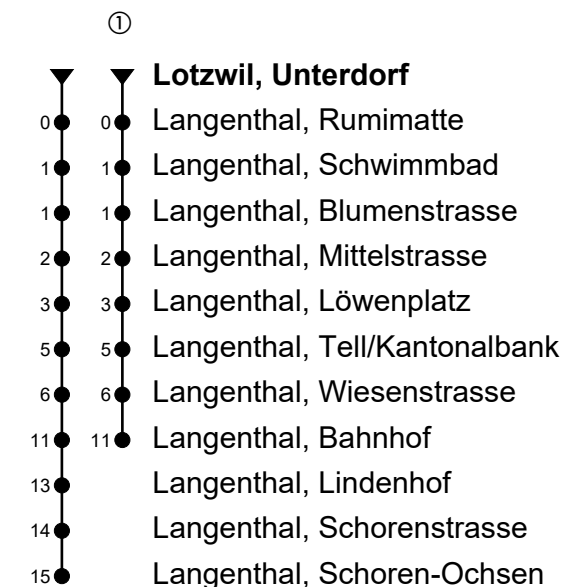

Lotzwil, Unterdorf

Richtung Langenthal, Schoren-Ochsen

Gültig von 12.12.2021 bis 10.12.2022

🕒	Montag-Freitag	🕒	Samstag	🕒	Sonn- und allg. Feiertage
6	26 56	6	26 56	6	
7	26 56	7	26 56	7	52
8	26	8	26	8	52
9	03 33	9	03 33	9	52
10	03 33	10	03 33	10	52
11	03 33	11	03 33	11	52
12	03 33	12	03 33	12	52
13	03 33	13	03 33	13	52
14	03 33	14	03 33	14	52
15	03 33	15	03 33	15	52
16	03 33	16	03 33	16	52 ^①
17	03 33	17	03	17	
18	03 33	18		18	
19	03 33	19		19	

Fahrzeit in Minuten