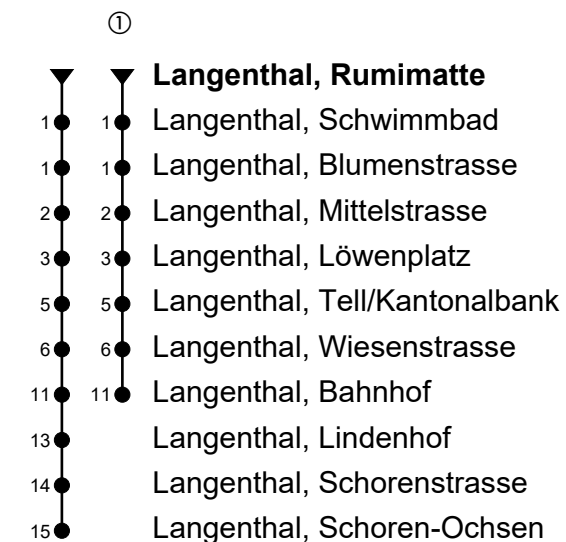

Langenthal, Rumimatte

Richtung Langenthal, Schoren-Ochsen

Gültig von 12.12.2021 bis 10.12.2022

🕒	Montag-Freitag	🕒	Samstag	🕒	Sonn- und allg. Feiertage
6	26 56	6	26 56	6	
7	26 56	7	26 56	7	52
8	26	8	26	8	52
9	03 33	9	03 33	9	52
10	03 33	10	03 33	10	52
11	03 33	11	03 33	11	52
12	03 33	12	03 33	12	52
13	03 33	13	03 33	13	52
14	03 33	14	03 33	14	52
15	03 33	15	03 33	15	52
16	03 33	16	03 33	16	52 ^①
17	03 33	17	03	17	
18	03 33	18		18	
19	03 33	19		19	

Fahrzeit in Minuten