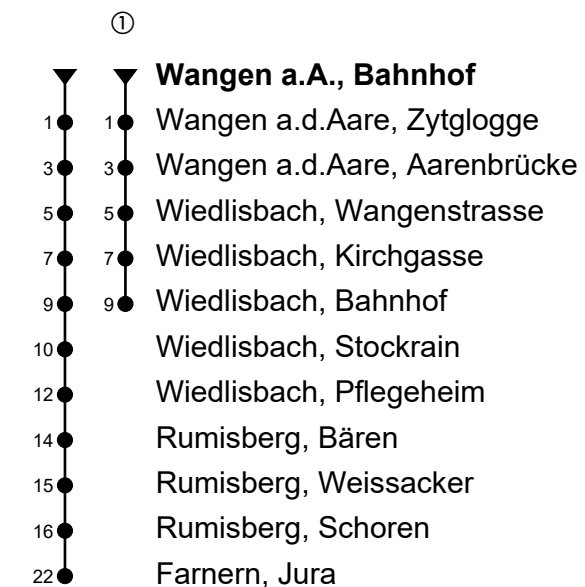

Wangen a.A., Bahnhof  
**Richtung Farnern**

Gültig von 12.12.2021 bis 10.12.2022

🕒	Montag-Freitag	🕒	Samstag	🕒	Sonn- und allg. Feiertage
5	34	5		5	
6	34	6	36	6	36
7	34	7	36	7	36
8	34	8		8	
9	34	9	36	9	36
10	34	10		10	
11	47	11		11	
12	34	12	36	12	36
13		13	16	13	16
14	00	14		14	
15	00	15	54 <sup>①</sup>	15	54 <sup>①</sup>
16	00	16	54	16	54
17	00	17	54	17	54
18	00	18		18	
19	00	19		19	

Fahrzeit in Minuten