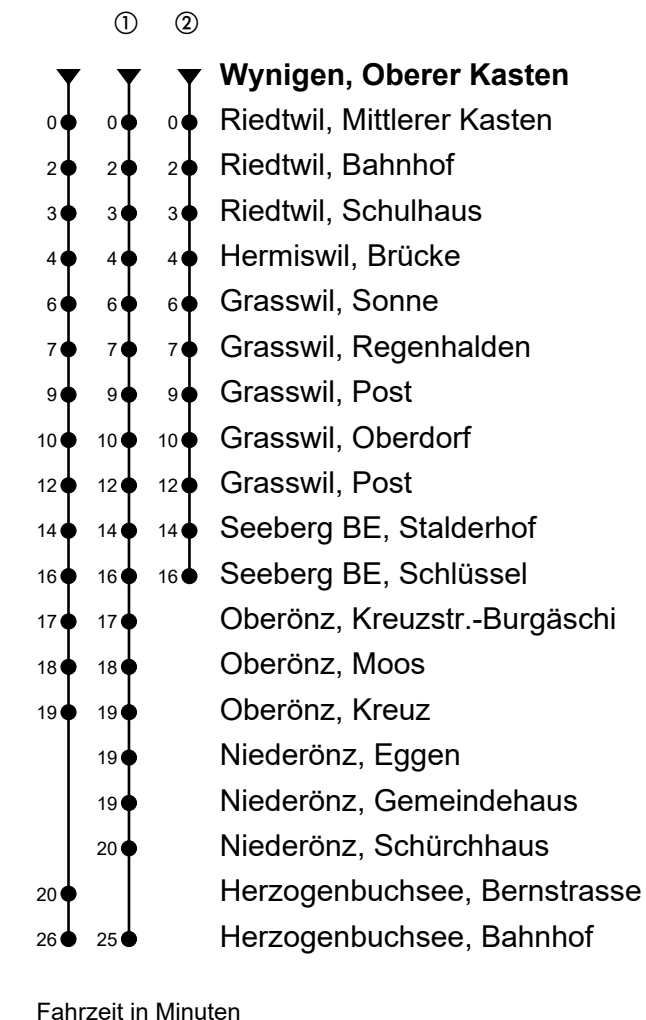

Wynigen, Oberer Kasten

Richtung Herzogenbuchsee, Bahnhof

Gültig von 12.12.2021 bis 10.12.2022

🕒	Montag-Freitag	🕒	Samstag	🕒	Sonn- und allg. Feiertage
6	35 55	6	35	6	
7	35 55	7	35	7	
8	35	8	35	8	34 ^①
9	35	9	35	9	34 ^①
10		10		10	
11	35	11	35	11	34 ^①
12	09 ^② 35 59	12	35	12	34 ^①
13	35	13	35	13	34 ^①
14		14		14	
15	35	15	35	15	34 ^①
16	35	16	35	16	34 ^①
17	35	17	35	17	34 ^①
18	35	18	35	18	34 ^①
19	35	19	35	19	34
20	35	20	35	20	34
21	35	21	35	21	34
22		22		22	
23		23		23	
0	35 _A	0	35	0	

Anmerkungen

A = Freitag, ohne allg. Feiertage