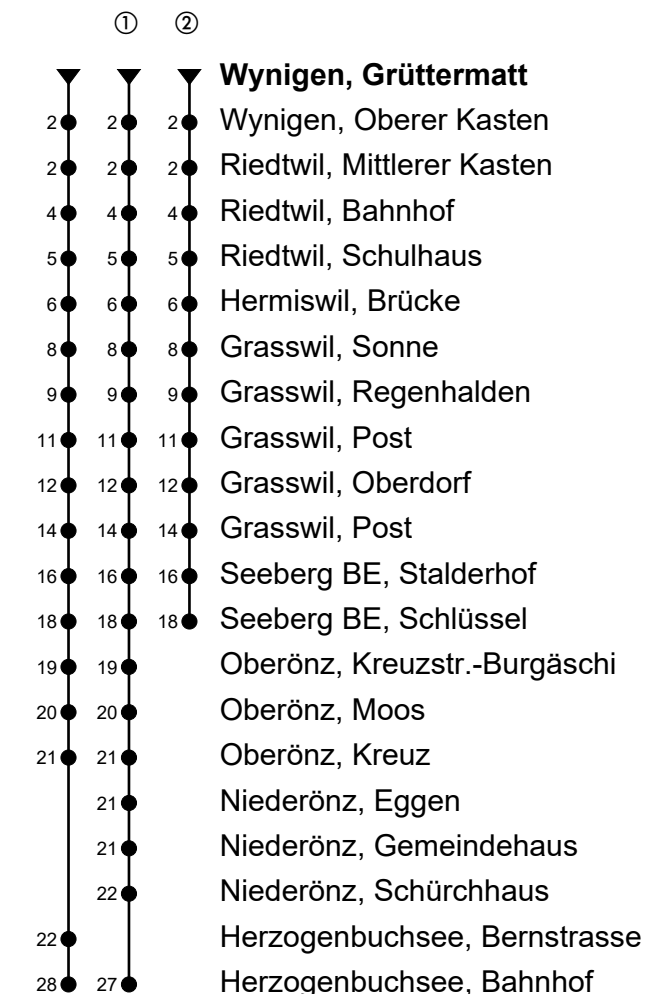

Wynigen, Grütter matt

Richtung Herzogenbuchsee, Bahnhof

Gültig von 12.12.2021 bis 10.12.2022

🕒	Montag-Freitag	🕒	Samstag	🕒	Sonn- und allg. Feiertage
6	33 53	6	33	6	
7	33 53	7	33	7	
8	33	8	33	8	32 ^①
9	33	9	33	9	32 ^①
10		10		10	
11	33	11	33	11	32 ^①
12	07 ^② 33 57	12	33	12	32 ^①
13	33	13	33	13	32 ^①
14		14		14	
15	33	15	33	15	32 ^①
16	33	16	33	16	32 ^①
17	33	17	33	17	32 ^①
18	33	18	33	18	32 ^①
19	33	19	33	19	32
20	33	20	33	20	32
21	33	21	33	21	32
22		22		22	
23		23		23	
0	33 _A	0	33	0	

Fahrzeit in Minuten

Anmerkungen

A = Freitag, ohne allg. Feiertage