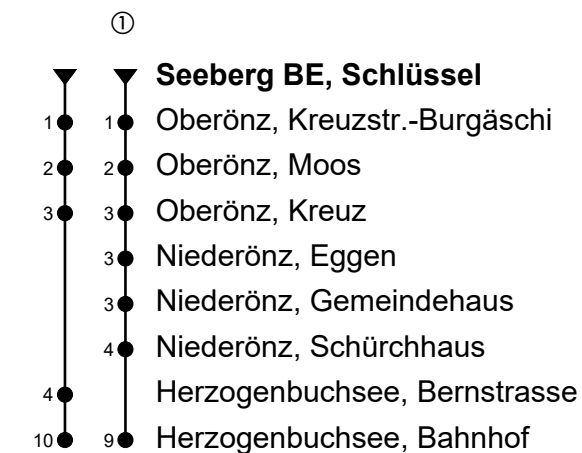

Seeberg BE, Schlüssel

# Richtung Herzogenbuchsee, Bahnhof

Gültig von 12.12.2021 bis 10.12.2022

🕒	Montag-Freitag	🕒	Samstag	🕒	Sonn- und allg. Feiertage
6	21 51	6	51	6	
7	11 51	7	51	7	
8	11 51	8	51	8	50 <sup>①</sup>
9	51	9	51	9	50 <sup>①</sup>
10		10		10	
11	51	11	51	11	50 <sup>①</sup>
12	51	12	51	12	50 <sup>①</sup>
13	15 51	13	51	13	50 <sup>①</sup>
14		14		14	
15	51	15	51	15	50 <sup>①</sup>
16	51	16	51	16	50 <sup>①</sup>
17	51	17	51	17	50 <sup>①</sup>
18	51	18	51	18	50 <sup>①</sup>
19	51	19	51	19	50
20	51	20	51	20	50
21	51	21	51	21	50
22		22		22	
23		23		23	
0	51 <sub>A</sub>	0	51	0	