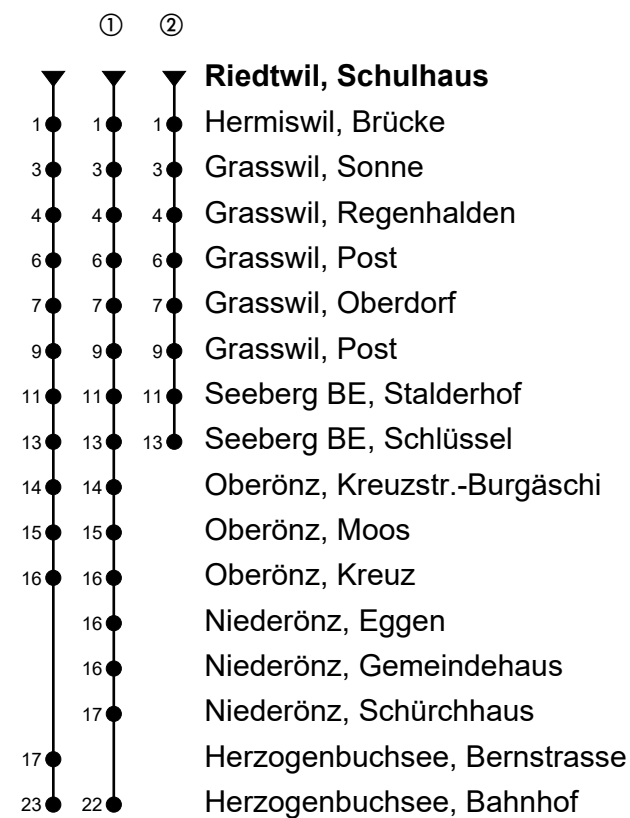

54

Riedwil, Schulhaus

Richtung Herzogenbuchsee, Bahnhof

Gültig von 12.12.2021 bis 10.12.2022

🕒	Montag-Freitag	🕒	Samstag	🕒	Sonn- und allg. Feiertage
6	08 38 58	6	38	6	
7	38 58	7	38	7	
8	38	8	38	8	37 ^①
9	38	9	38	9	37 ^①
10		10		10	
11	38	11	38	11	37 ^①
12	12 ^② 38	12	38	12	37 ^①
13	02 38	13	38	13	37 ^①
14		14		14	
15	38	15	38	15	37 ^①
16	38	16	38	16	37 ^①
17	38	17	38	17	37 ^①
18	38	18	38	18	37 ^①
19	38	19	38	19	37
20	38	20	38	20	37
21	38	21	38	21	37
22		22		22	
23		23		23	
0	38 _A	0	38	0	

Fahrzeit in Minuten

Anmerkungen

A = Freitag, ohne allg. Feiertage