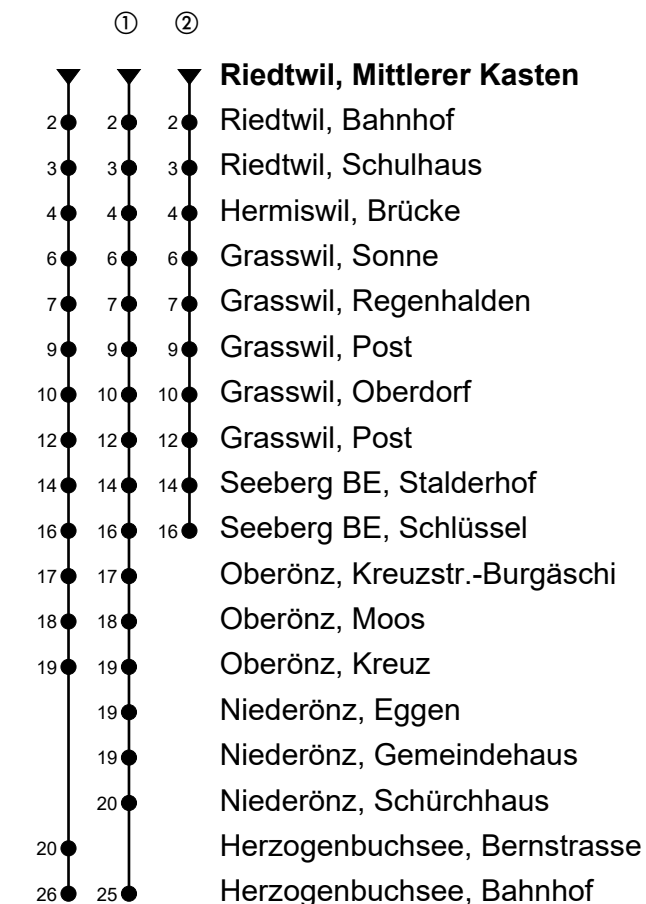

Riedwil, Mittlerer Kasten

# Richtung Herzogenbuchsee, Bahnhof

Gültig von 12.12.2021 bis 10.12.2022

🕒	Montag-Freitag	🕒	Samstag	🕒	Sonn- und allg. Feiertage
6	35 55	6	35	6	
7	35 55	7	35	7	
8	35	8	35	8	34 <sup>①</sup>
9	35	9	35	9	34 <sup>①</sup>
10		10		10	
11	35	11	35	11	34 <sup>①</sup>
12	09 <sup>②</sup> 35 59	12	35	12	34 <sup>①</sup>
13	35	13	35	13	34 <sup>①</sup>
14		14		14	
15	35	15	35	15	34 <sup>①</sup>
16	35	16	35	16	34 <sup>①</sup>
17	35	17	35	17	34 <sup>①</sup>
18	35	18	35	18	34 <sup>①</sup>
19	35	19	35	19	34
20	35	20	35	20	34
21	35	21	35	21	34
22		22		22	
23		23		23	
0	35 <sub>A</sub>	0	35	0	

Fahrzeit in Minuten