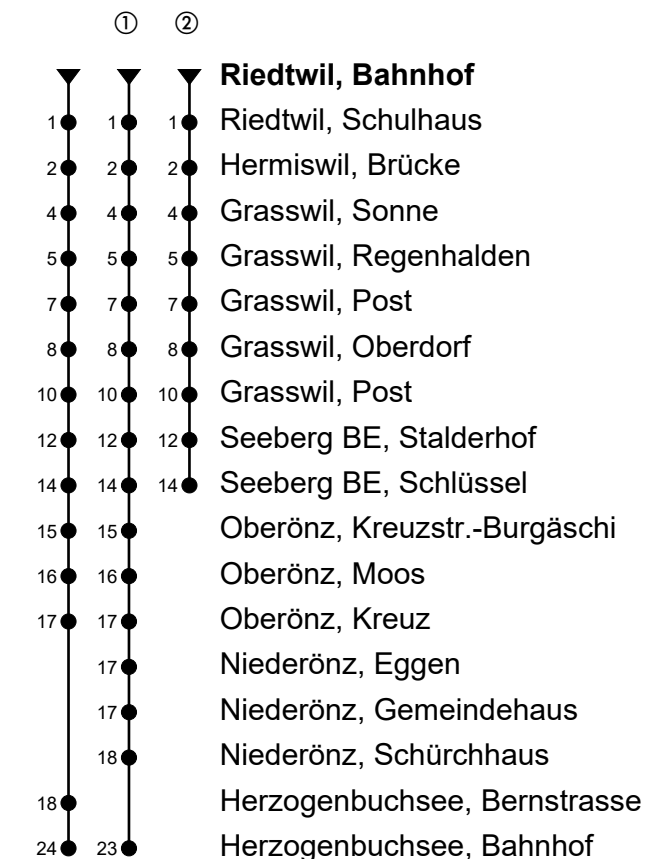

Riedwil, Bahnhof

Richtung Herzogenbuchsee, Bahnhof

Gültig von 12.12.2021 bis 10.12.2022

🕒	Montag-Freitag	🕒	Samstag	🕒	Sonn- und allg. Feiertage
6	07 37 57	6	37	6	
7	37 57	7	37	7	
8	37	8	37	8	36 ^①
9	37	9	37	9	36 ^①
10		10		10	
11	37	11	37	11	36 ^①
12	11 ^② 37	12	37	12	36 ^①
13	01 37	13	37	13	36 ^①
14		14		14	
15	37	15	37	15	36 ^①
16	37	16	37	16	36 ^①
17	37	17	37	17	36 ^①
18	37	18	37	18	36 ^①
19	37	19	37	19	36
20	37	20	37	20	36
21	37	21	37	21	36
22		22		22	
23		23		23	
0	37 _A	0	37	0	

Fahrzeit in Minuten

Anmerkungen

A = Freitag, ohne allg. Feiertage